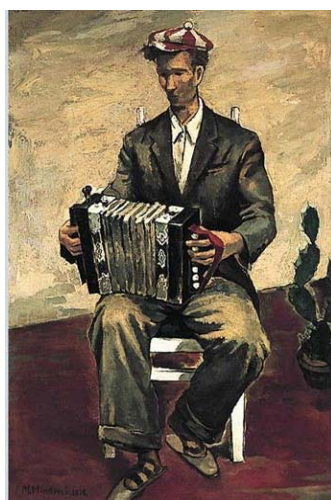

石川県立美術館の近代洋画から

同時開催 中村研一の九谷

1

2

会 期： 2012年10月16日(火)ー12月2日(日)
 会 場： 中村研一記念 小金井市立はけの森美術館
 〒184-0012 東京都小金井市中町 1-11-3
 TEL：042-384-9800 FAX：042-381-5281
 開館時間： 10：00ー17：00 (入館は16：30まで)
 休 館 日： 月曜日
 観 覧 料： 一般 500円 小中学生 200円
 ※未就学児および障害者手帳をお持ちの方と付添者1名は無料
 主 催： 小金井市立はけの森美術館
 企画協力： 石川県立美術館
 協 力： 東京学芸大学デザイン研究室

小金井市立はけの森美術館では開館以来、他地域の美術館が持つ1作家または1技法から成るコレクションに注目した企画展を開催してきました。今回はこれまでより枠を抜け、石川県立美術館が所蔵する近代洋画作品から、当館の中心的な所蔵作家である中村研一(1895ー1967)とその多様な交友関係を取り上げます。

3

4

出品作家：中村研一(1895ー1967)
 小糸源太郎(1887ー1978)
 碓伊之助(1895ー1977)
 清水鍊徳(1904ー1995)
 宮本三郎(1905ー1974)
 高光一也(1907ー1986)
 南 政善(1908ー1976)