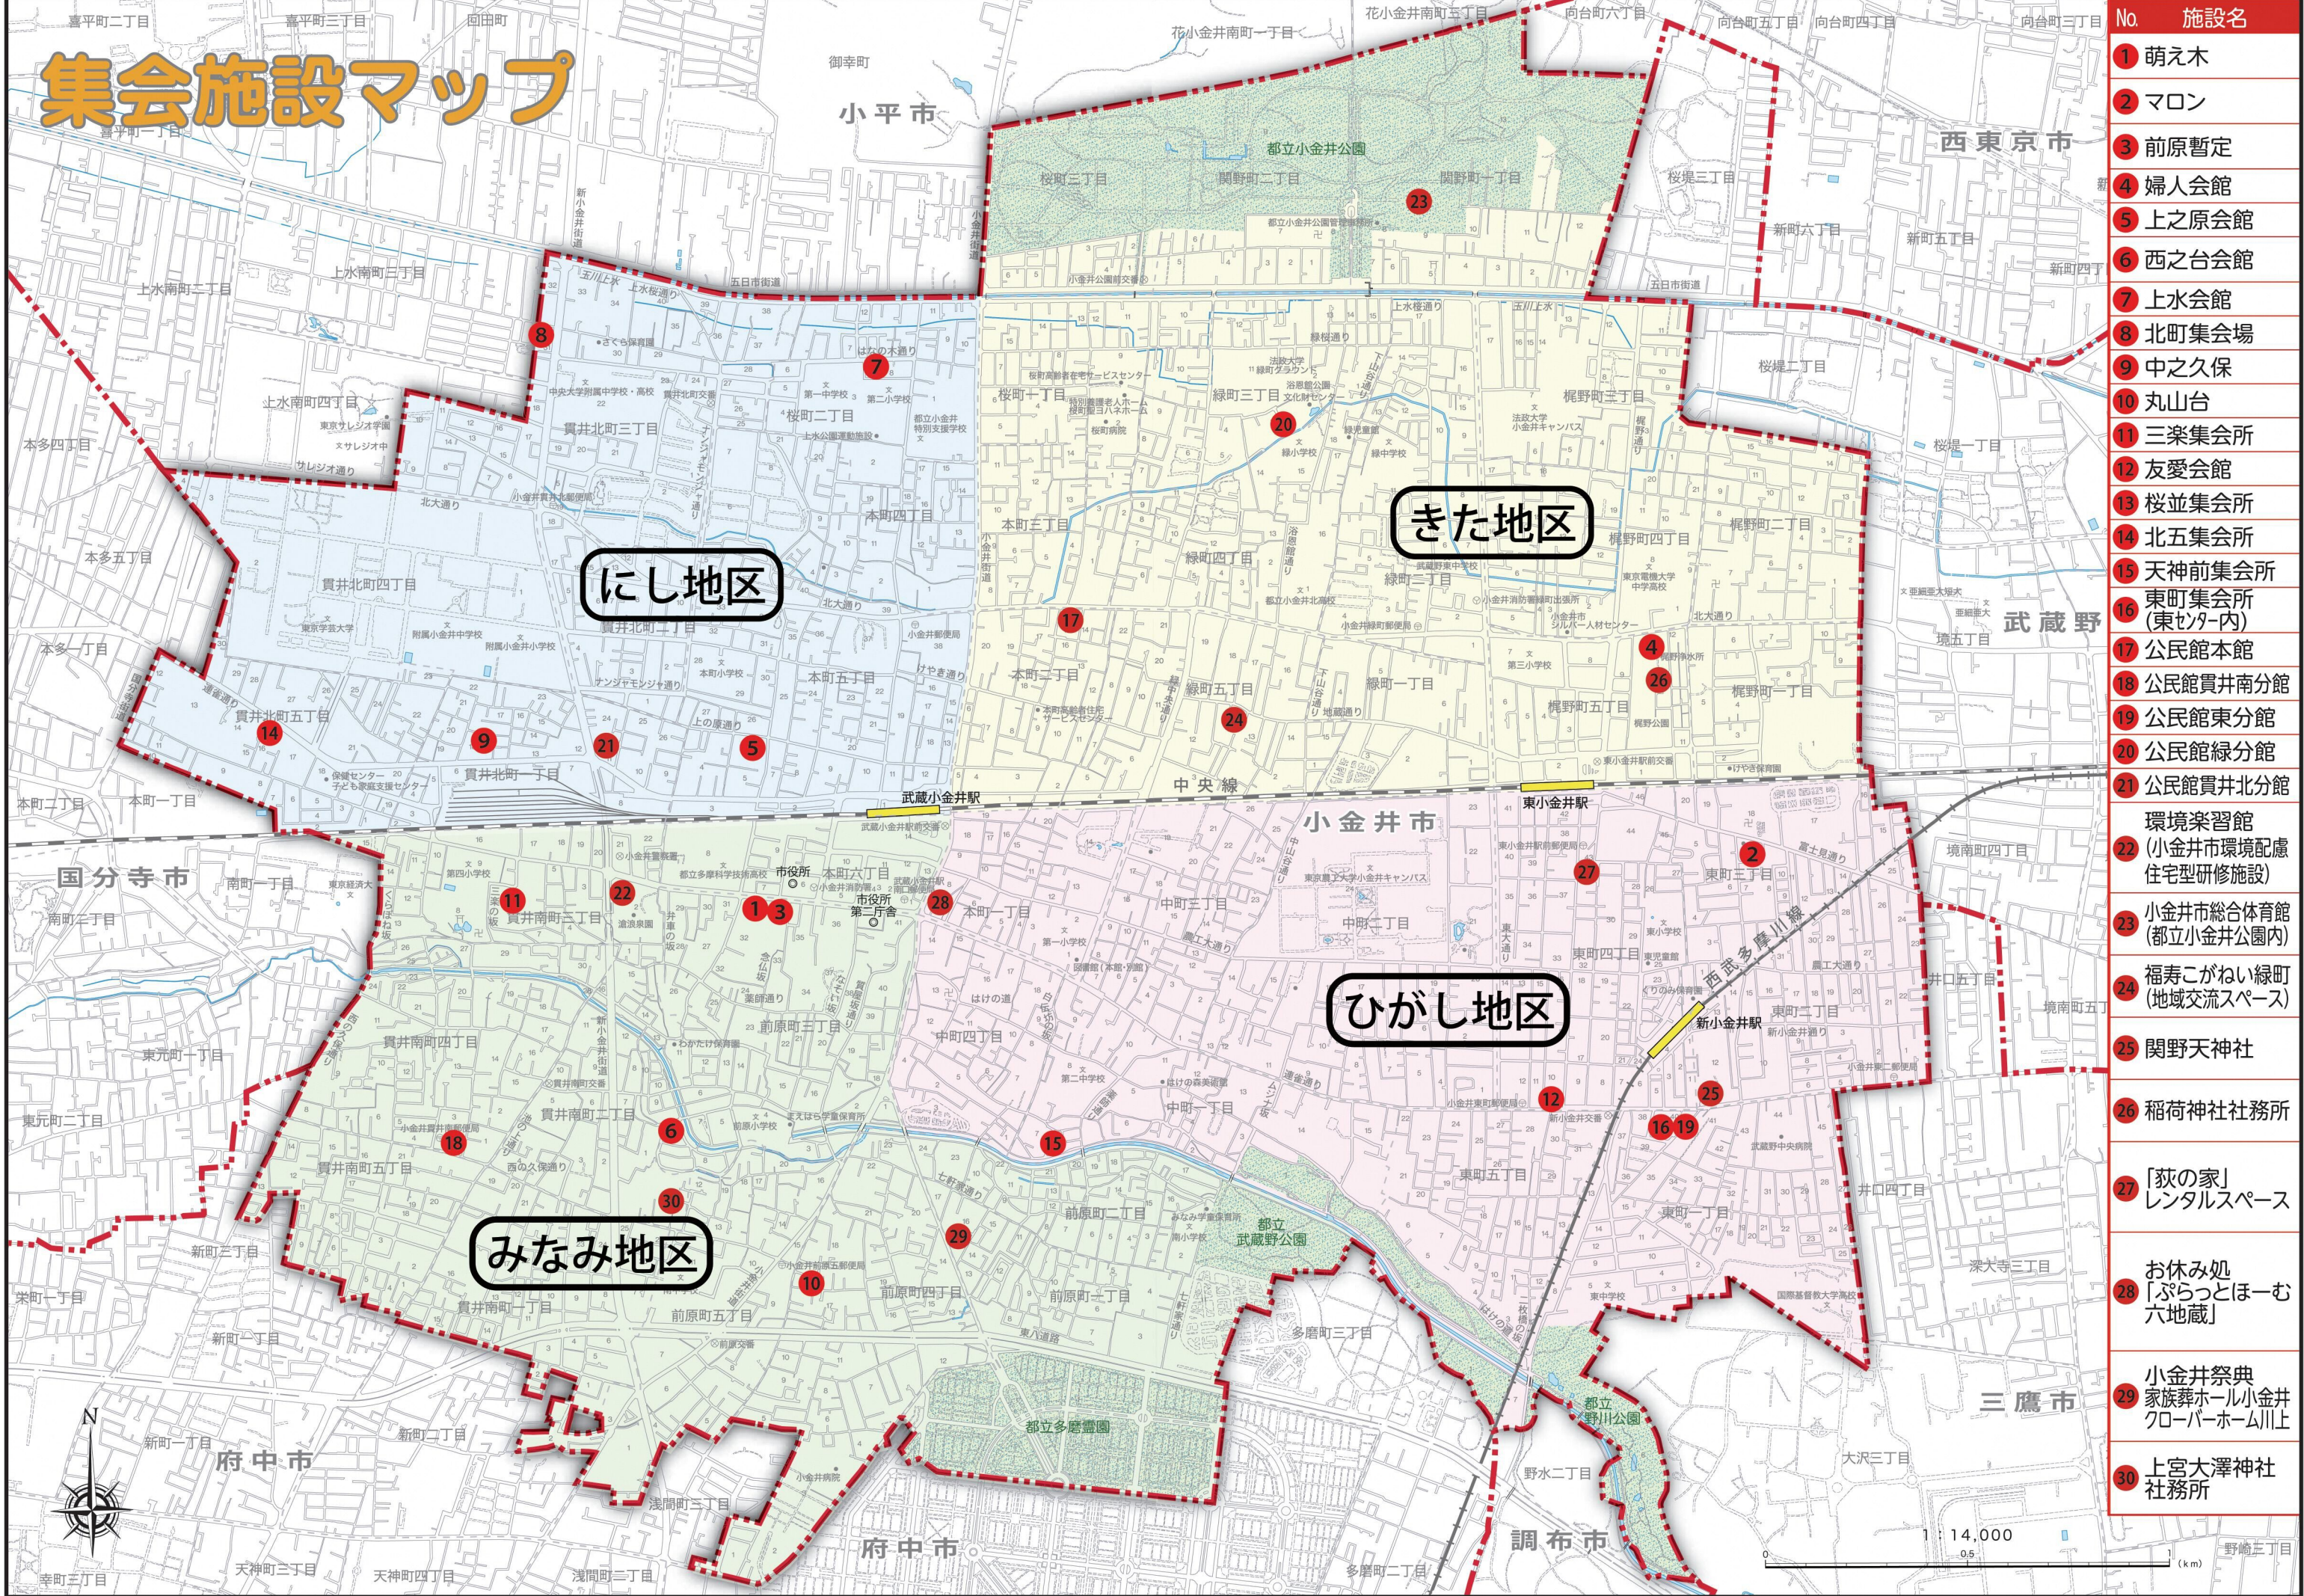

集会施設マップ

- | No. | 施設名 |
|-----|--------------------------|
| 1 | 萌え木 |
| 2 | マロン |
| 3 | 前原暫定 |
| 4 | 婦人会館 |
| 5 | 上之原会館 |
| 6 | 西之台会館 |
| 7 | 上水会館 |
| 8 | 北町集会場 |
| 9 | 中之久保 |
| 10 | 丸山台 |
| 11 | 三楽集会所 |
| 12 | 友愛会館 |
| 13 | 桜並集会所 |
| 14 | 北五集会所 |
| 15 | 天神前集会所 |
| 16 | 東町集会所 (東センター内) |
| 17 | 公民館本館 |
| 18 | 公民館貫井南分館 |
| 19 | 公民館東分館 |
| 20 | 公民館緑分館 |
| 21 | 公民館貫井北分館 |
| 22 | 環境楽習館 (小金井市環境配慮住宅型研修施設) |
| 23 | 小金井市総合体育館 (都立小金井公園内) |
| 24 | 福寿こがねい緑町 (地域交流スペース) |
| 25 | 関野天神社 |
| 26 | 稻荷神社社務所 |
| 27 | 「荻の家」レンタルスペース |
| 28 | お休み処「ぶらっとほーむ六地蔵」 |
| 29 | 小金井祭典家族葬ホール小金井クローバーホーム川上 |
| 30 | 上宮大澤神社社務所 |