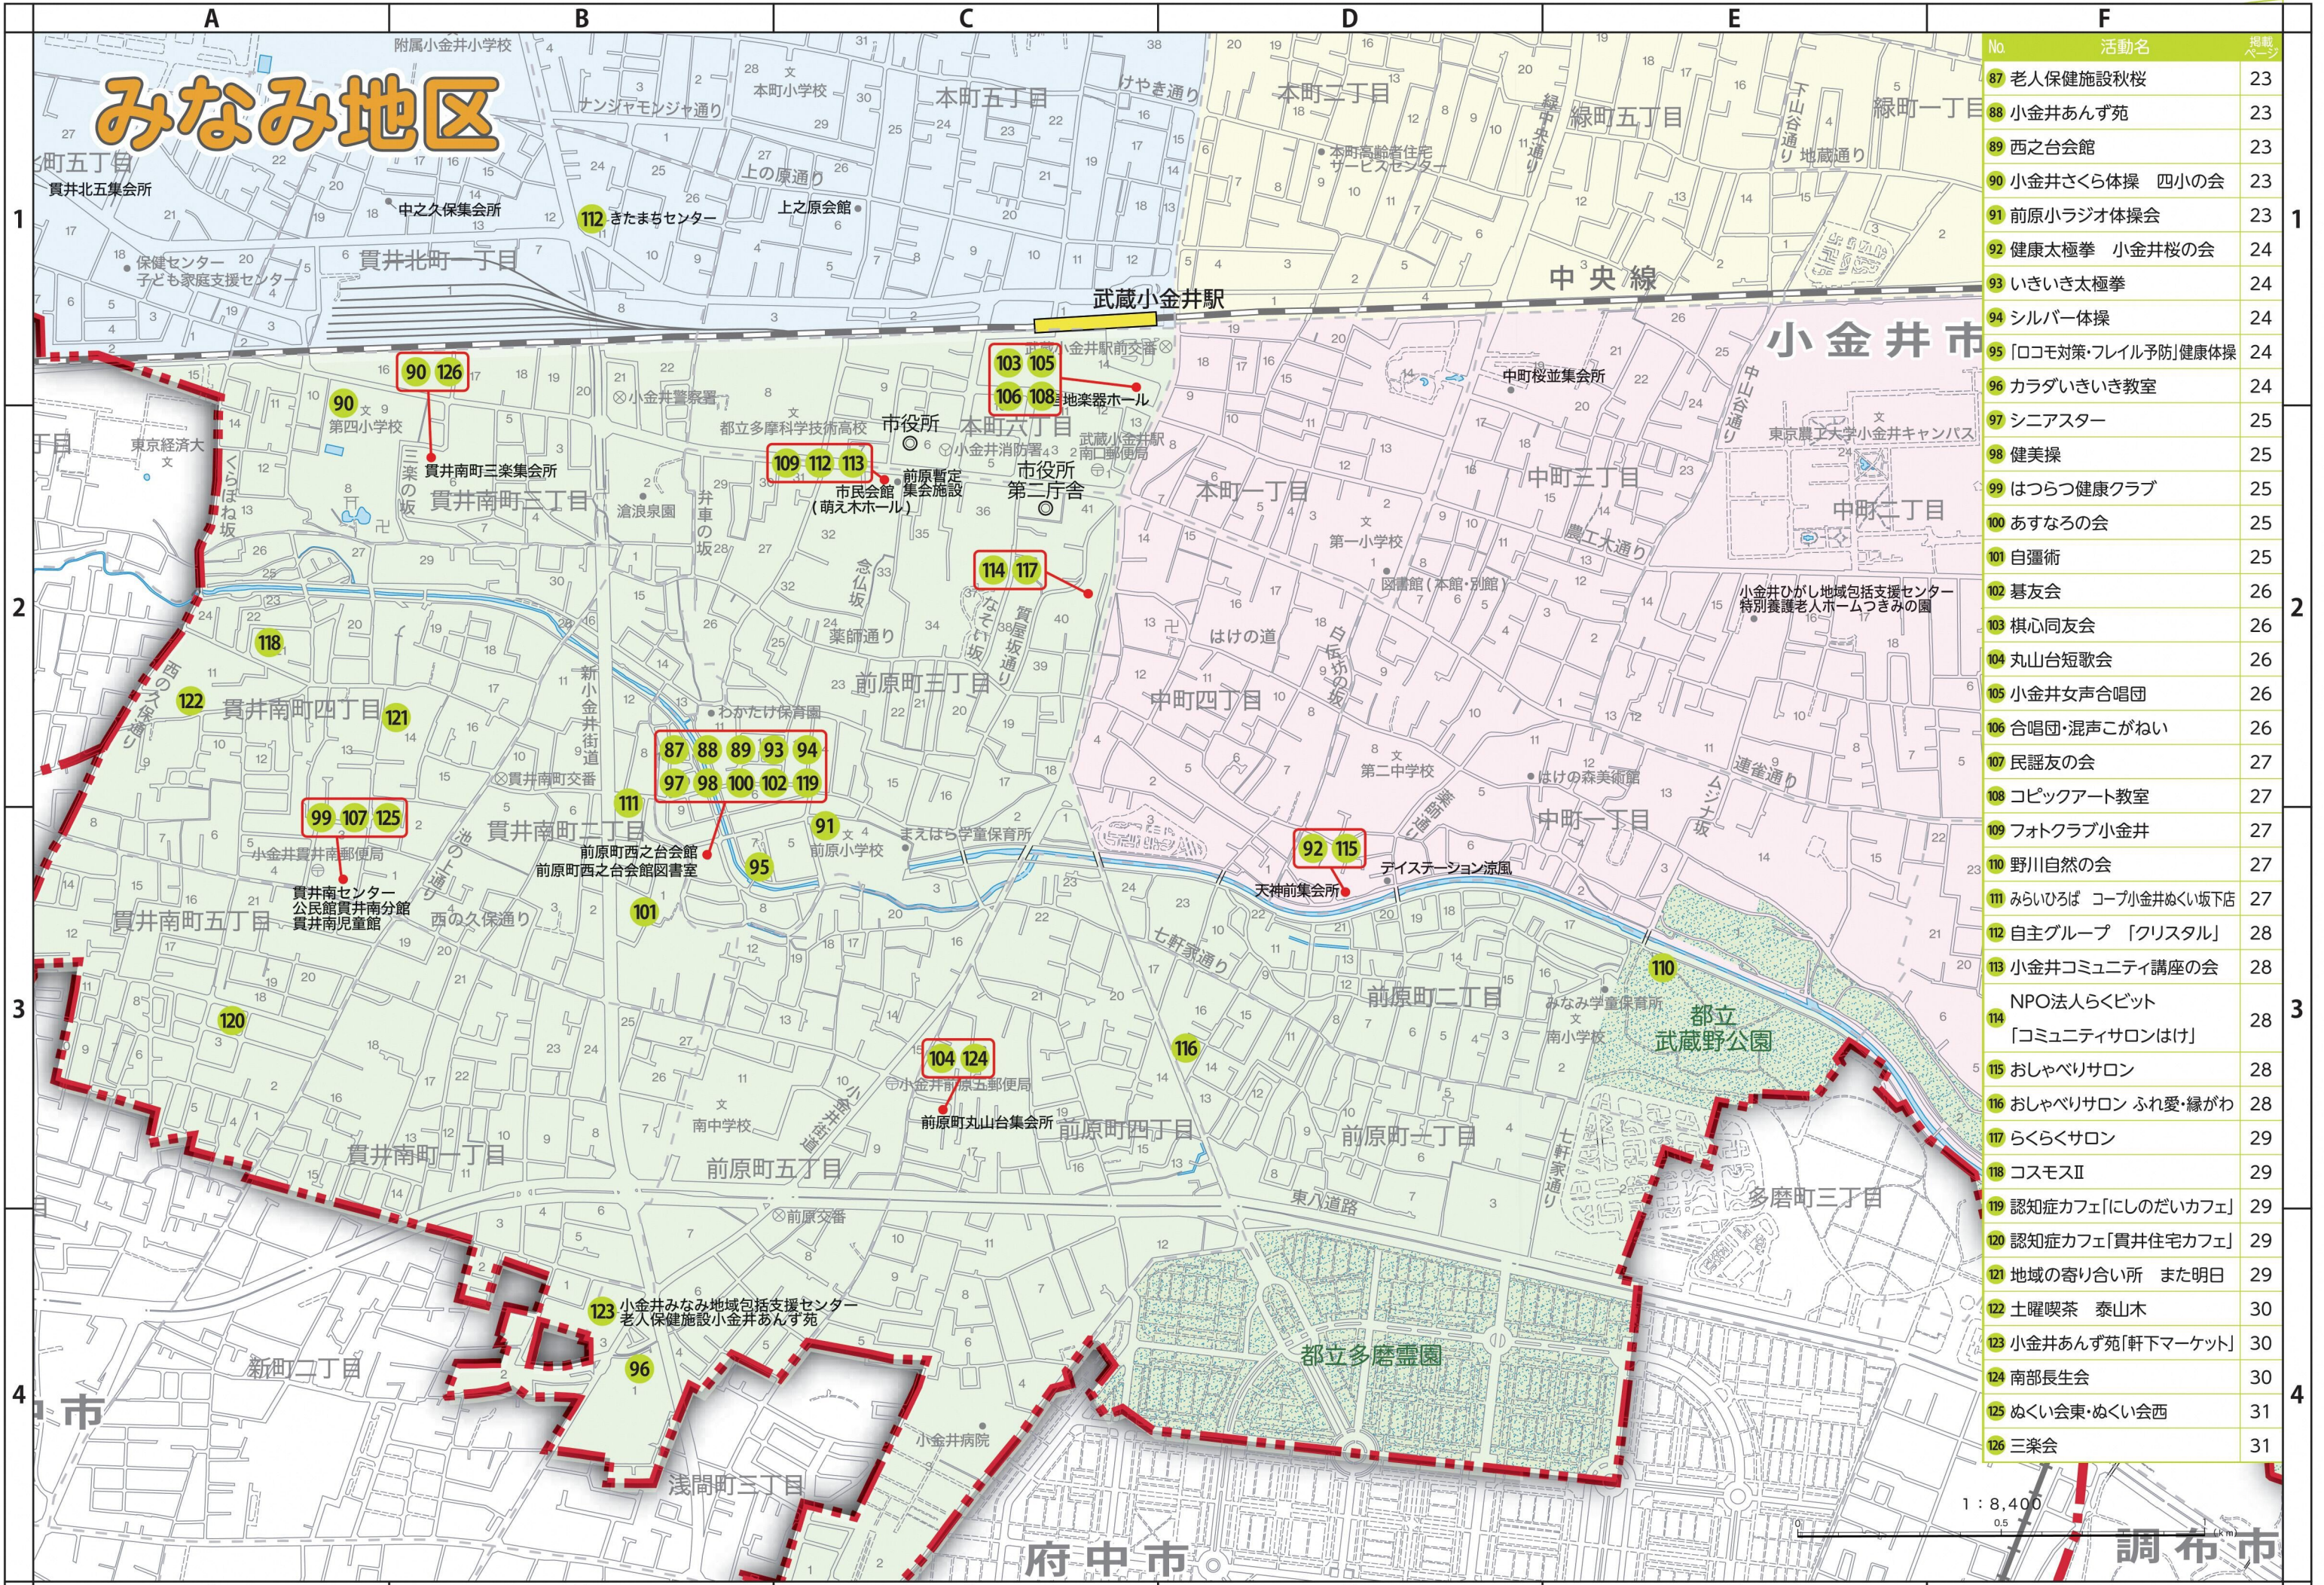

# みなみ地区

No	活動名	掲載ページ
87	老人保健施設秋桜	23
88	小金井あんず苑	23
89	西之台会館	23
90	小金井さくら体操 四小の会	23
91	前原ラジオ体操会	23
92	健康太極拳 小金井桜の会	24
93	いきいき太極拳	24
94	シルバー体操	24
95	【ロコモ対策・フレイル予防】健康体操	24
96	カラダいきいき教室	24
97	シニアスター	25
98	健美操	25
99	はつらつ健康クラブ	25
100	あすなろの会	25
101	自彊術	25
102	碁友会	26
103	棋心同友会	26
104	丸山台短歌会	26
105	小金井女声合唱団	26
106	合唱団・混声こがねい	26
107	民謡友の会	27
108	コピックアート教室	27
109	フォトクラブ小金井	27
110	野川自然の会	27
111	みらいひろば コープ小金井ぬくい坂下店	27
112	自主グループ「クリスタル」	28
113	小金井コミュニティ講座の会	28
114	NPO法人らくビット 「コミュニティサロンはけ」	28
115	おしゃべりサロン	28
116	おしゃべりサロン ふれ愛・縁がわ	28
117	らくらくサロン	29
118	コスモスⅡ	29
119	認知症カフェ【にしのだいカフェ】	29
120	認知症カフェ【貫井住宅カフェ】	29
121	地域の寄り合い所 また明日	29
122	土曜喫茶 泰山木	30
123	小金井あんず苑【軒下マーケット】	30
124	南部養生会	30
125	ぬくい会東・ぬくい会西	31
126	三楽会	31