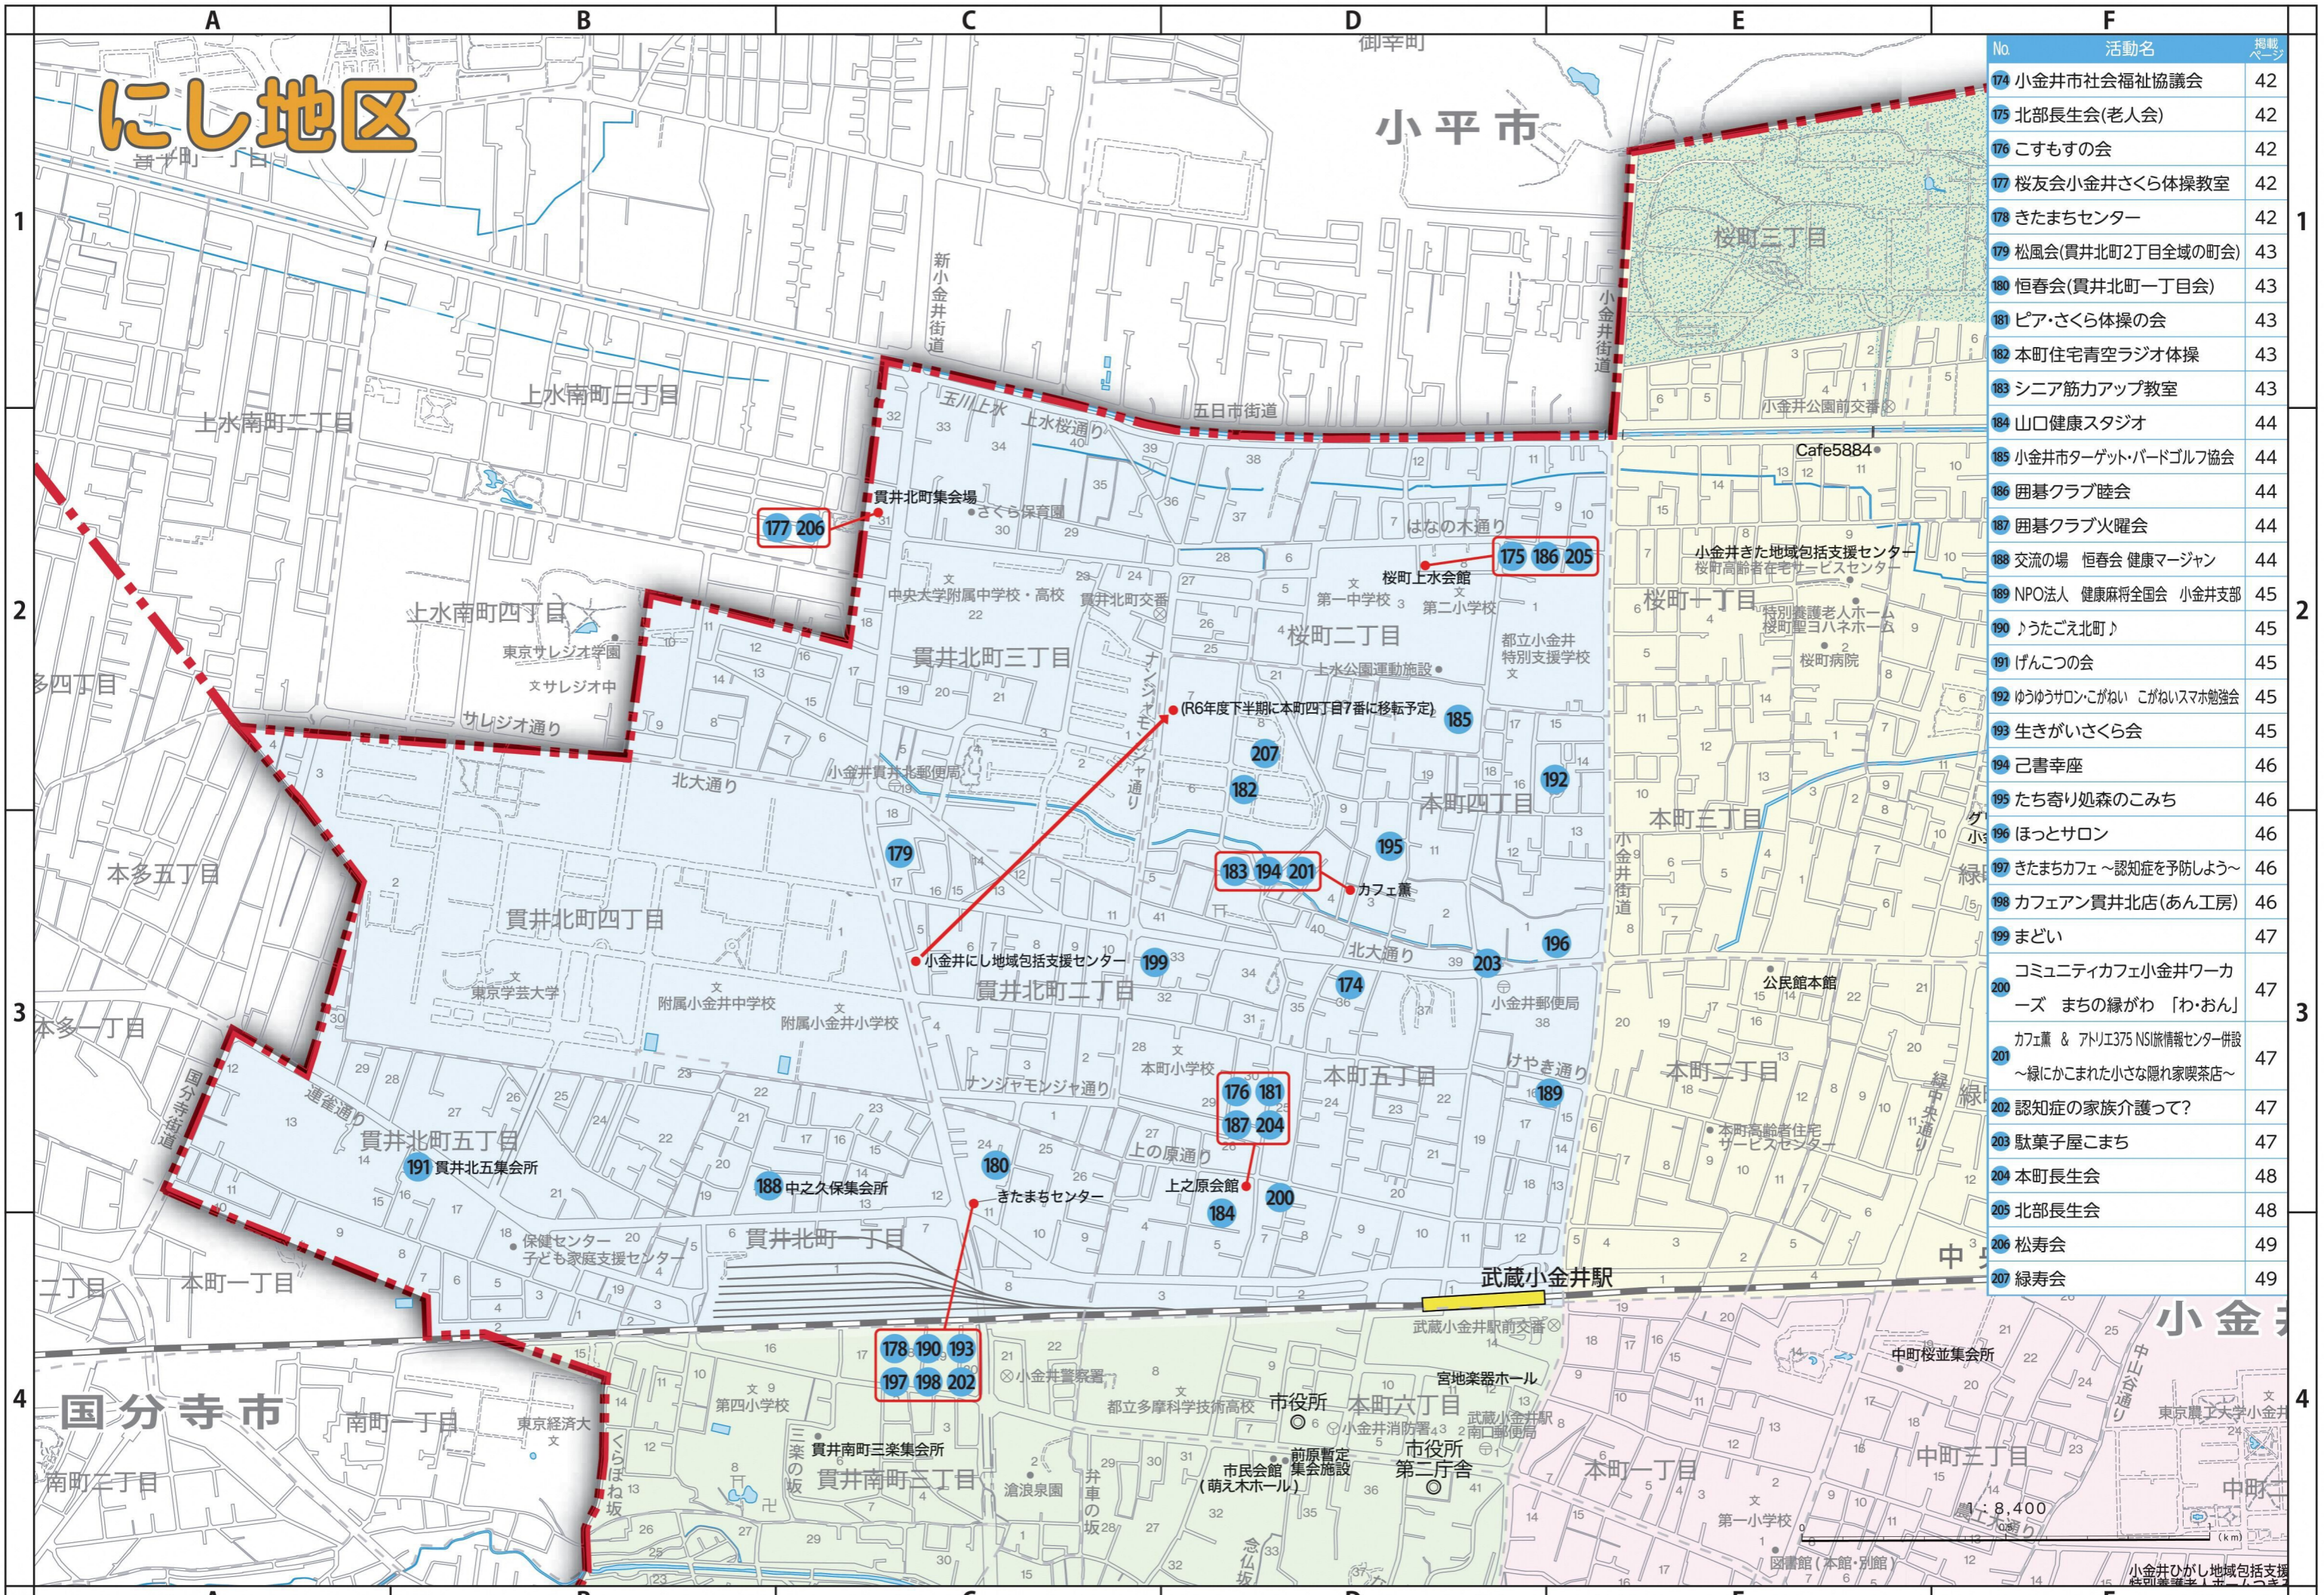

にし地区

小平市

No.	活動名	掲載ページ
174	小金井市社会福祉協議会	42
175	北部長生会(老人会)	42
176	こすもすの会	42
177	桜友会小金井さくら体操教室	42
178	きたまちセンター	42
179	松風会(貫井北町2丁目全域の町会)	43
180	恒春会(貫井北町一丁目会)	43
181	ピア・さくら体操の会	43
182	本町住宅青空ラジオ体操	43
183	シニア筋力アップ教室	43
184	山口健康スタジオ	44
185	小金井市ターゲット・ボードゴルフ協会	44
186	囲碁クラブ睦会	44
187	囲碁クラブ火曜会	44
188	交流の場 恒春会 健康マージャン	44
189	NPO法人 健康麻将全国会 小金井支部	45
190	うたごえ北町	45
191	げんこつの会	45
192	ゆうゆうサロンこがねい こがねいスマホ勉強会	45
193	生きがいさくら会	45
194	己書幸座	46
195	たち寄り処森のこみち	46
196	ほっとサロン	46
197	きたまちカフェ ~認知症を予防しよう~	46
198	カフェアン貫井北店(あん工房)	46
199	まどい	47
200	コミュニティカフェ小金井ワーカーズ まちの緑がわ「わ・おん」	47
201	カフェ薫 & アリエ375 NSI協働情報センター併設 ~緑にかこまれた小さな隠れ家喫茶店~	47
202	認知症の家族介護って?	47
203	駄菓子屋こまち	47
204	本町長生会	48
205	北部長生会	48
206	松寿会	49
207	緑寿会	49