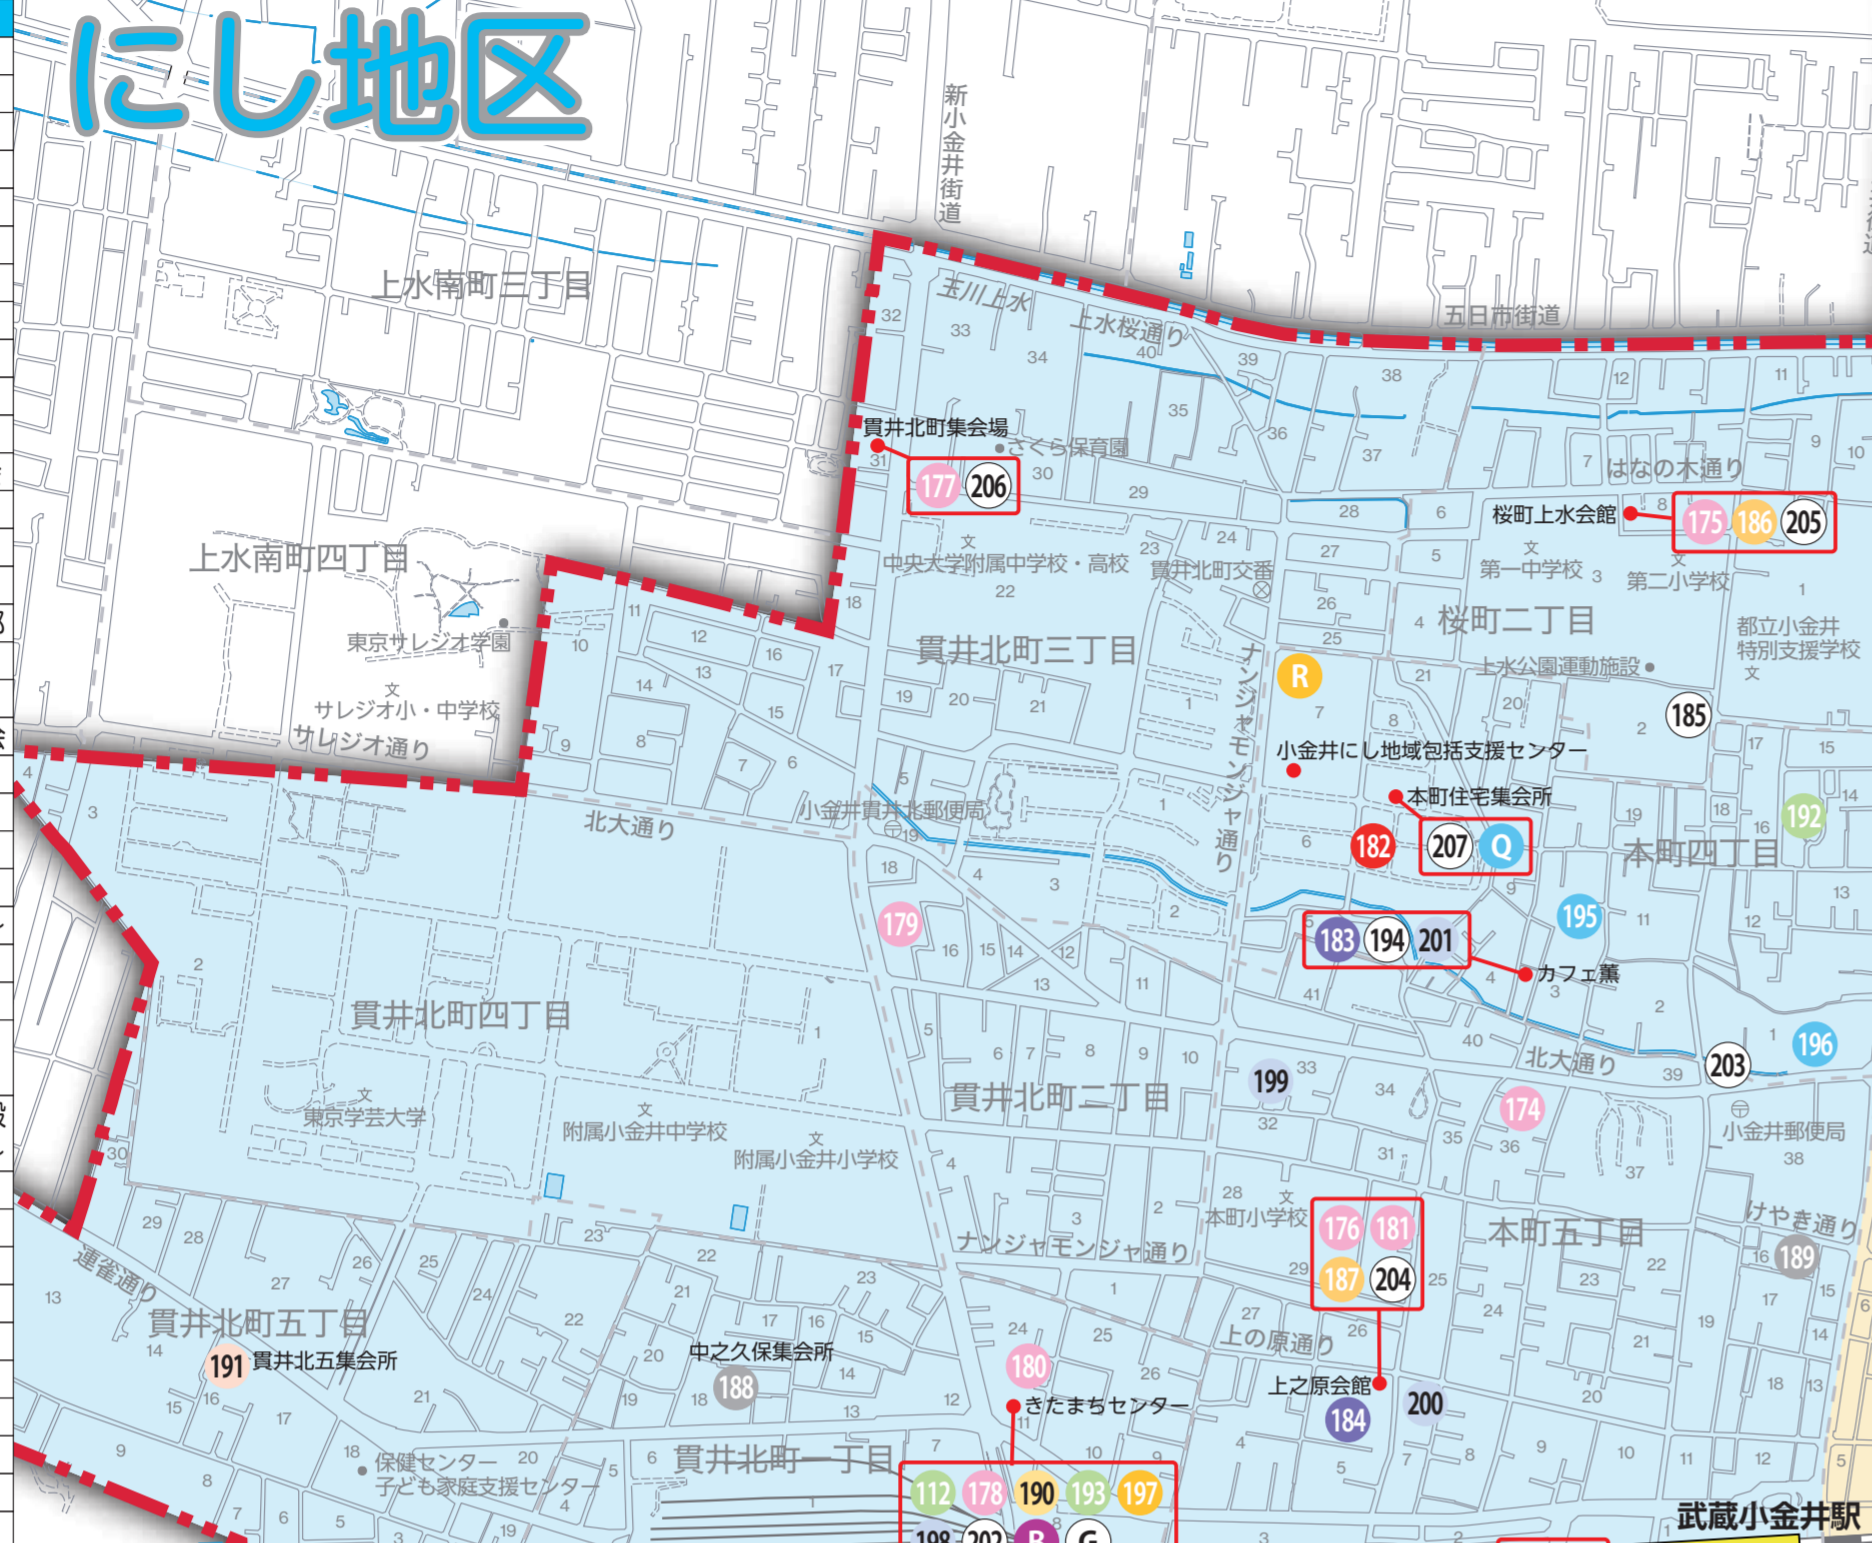

# シニアのための 地域とつながる応援マップ

## にし地区

- | No. | 活動名   |
|-----|---|
| 12  | 小金井市社会福祉協議会                                     |
| 13  | 北部長生会(老人会)                                      |
| 14  | こすもすの会  |
| 15  | 桜友会小金井さくら体操教室                                   |
| 16  | きたまちセンター  |
| 17  | 松風会(貫井北町2丁目全域の町会)                               |
| 18  | 恒春会(貫井北町1丁目)                                    |
| 19  | ピア・さくら体操の会                                      |
| 20  | 本町住宅青空ラジオ体操                                     |
| 21  | シニア筋力アップ教室                                      |
| 22  | 山口健康スタジオ  |
| 23  | 小金井市ターゲット・バードゴルフ協会                              |
| 24  | 囲碁クラブ睦会   |
| 25  | 囲碁クラブ火曜会  |
| 26  | 交流の場 恒春会 健康マージャン                                |
| 27  | NPO法人 健康麻将全国会 小金井支部                             |
| 28  | とうたごえ北町カ  |
| 29  | げんこつ  |
| 30  | ゆうゆうサロンこがねい こがねいスマホ勉強会                          |
| 31  | 生きがいさくら会  |
| 32  | 己書辛座  |
| 33  | たち寄り処森のこみち                                      |
| 34  | ほっとサロン  |
| 35  | きたまちカフェ～認知症を予防しよう～                              |
| 36  | カフェアン 貫井北店(あん工房)                                |
| 37  | まどい   |
| 38  | コミュニティカフェ小金井ワークーズ                               |
| 39  | まちの縁がわ「わ・おん」                                    |
| 40  | カフェ薫 & アドレ375 NS旅情報センター併設<br>～縁にかこまれた小さな隠れ家喫茶店～ |
| 41  | 認知症の家族介護って?                                     |
| 42  | 駄菓子屋こまち   |
| 43  | 本町長生会   |
| 44  | 北部長生会   |
| 45  | 松寿会   |
| 46  | 緑寿会   |
| 47  | 気功健康法教室   |
| 48  | 太極拳教室   |
| 49  | カフェけやき  |
| 50  | 本町住宅けんこうサロン                                     |