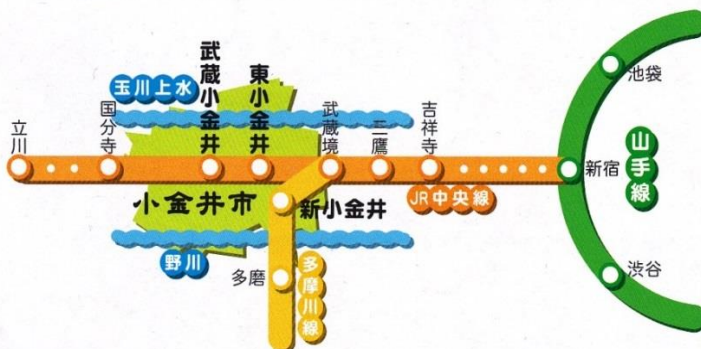

いかそうみどり・増やそう笑顔・つなごう人の輪 小金井市

KOGANEI

教育スローガンは「笑顔いっぱい、わくわくいっぱい」

児童・生徒の主体性を引き出す教育

魅力ある小金井市の教育！

- ・ICTを効果的に活用し、目指すは「授業変革」
- ・対話のある授業の充実、質の高い対話の追究
- ・全市立小・中学校がコミュニティ・スクール
- ・近隣の大学との連携、地域の教育資源の活用

小金井市へのアクセス

●鉄道をご利用の場合

- JR 新宿駅から
- ・JR新宿駅→JR東小金井駅
JR中央線快速 立川・高尾方面行きご利用:24分
 - ・JR新宿駅→JR武蔵小金井駅
JR中央線快速 立川・高尾方面行きご利用:27分
 - ・JR新宿駅→西武多摩川線 新小金井駅
JR中央線快速 立川・高尾方面行きご利用
武蔵境駅乗り換え:27分
- JR 立川駅から
- ・JR立川駅→JR武蔵小金井駅
JR中央線快速 東京方面行きご利用:11分
 - ・JR立川駅→JR東小金井駅
JR中央線快速 東京方面行きご利用:13分
 - ・JR立川駅→西武多摩川線 新小金井駅
JR中央線快速 東京方面行きご利用
武蔵境駅乗り換え:26分