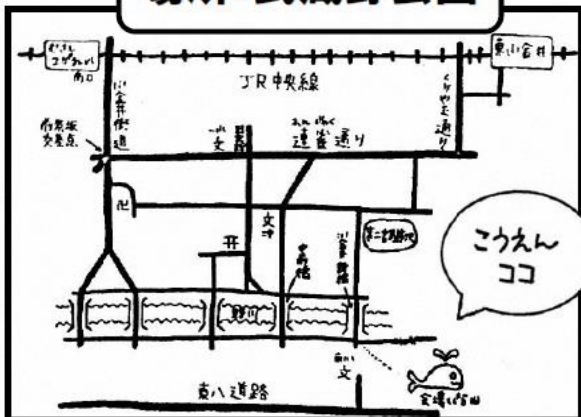

「X(児童青少年課アカウント→)にてお知らせをします。

いどうじどうかん  
移動児童館「わんぱく号」

さいしんじょうほう  
最新情報についてはホームページをご覧ください。

わんぱく号ホームページ

場所: 武蔵野公園

問い合わせ先

★貫井南児童館

042-383-9777