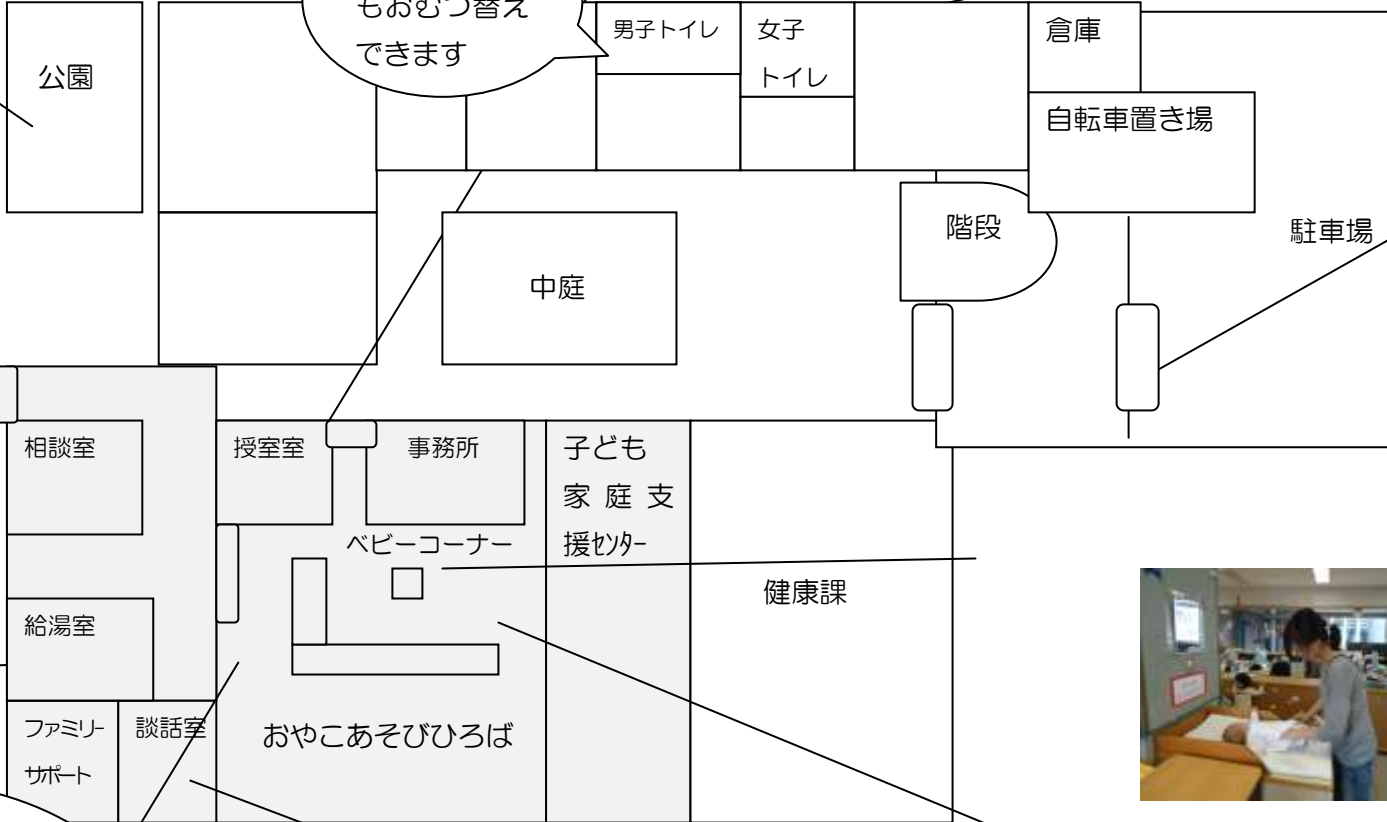

外の公園では  
砂場道具も用意  
しています

授乳コーナーは  
お昼寝にも使えま  
す。

みなさん  
お待ちしてい  
ます

男子トイレで  
もおむつ替え  
できます

裏からも  
入れます

お茶を飲んだ  
り、電子レンジ  
や冷蔵庫も自  
由に使えます

おむつ替え  
スペースも  
あります。

ベビーコーナーは  
ラトルやベビージムな  
ど赤ちゃんたちが喜ぶ  
おもちゃもあります

おままごとや電車・ブロッ  
ク・手作りおもちゃが沢山  
おいてあります。好きなお  
もちゃをみつけて親子でゆ  
っくりあそんでください

11:30~13:30  
に談話室でお食事  
できます