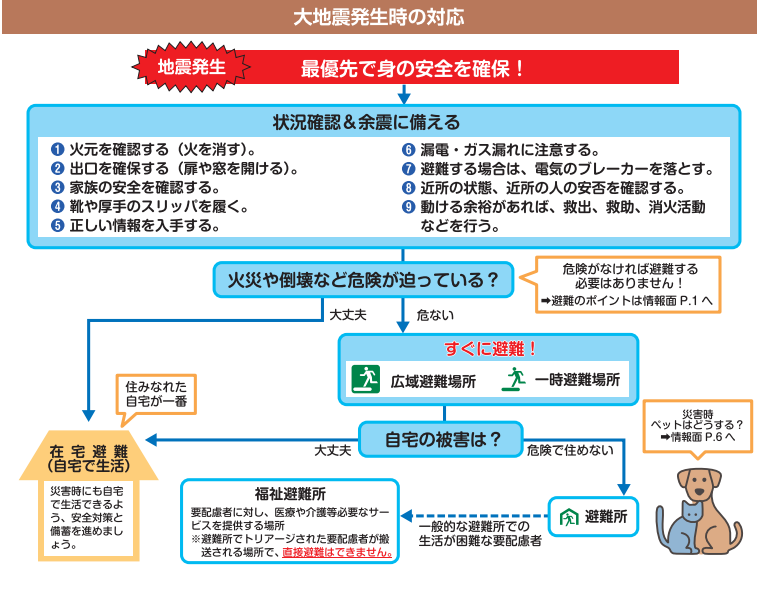

凡例	広域避難場所 Large Scale Evacuation Area 大規模避難所	火災が広範囲におよんだとき、風や煙、熱気等から身をを守るための場所	帰宅困難者一時滞在施設 Homeless Evacuation Center 帰宅困難者一時滞在施設	大規模災害発生時に、帰宅困難者などの避難場所がない帰宅困難者を受け入れる施設	給水拠点 Water Supply Base 給水拠点	給水設備が壊れた場合、給水を受けるための拠点	市役所(災害対策本部) City Hall 市役所	災害発生時の災害対策本部の設置場所	消防署 消防出張所 Fire Station / Branch Fire Station 消防署 消防出張所	消防活動の拠点	全国 AEDマップ	日本救急医療財団全国 AEDマップをこちらでご覧いただけます	防災関係機関	名称 TEL
Legend	一時避難場所 Temporary Evacuation Area 一時避難場所	災害発生時に、避難所がない避難所を確保するための場所	震災対策用指定井戸 Emergency Well Water 震災対策用指定井戸	大規模災害発生時に、給水設備が壊れた場合、給水を受けるための拠点	警察署 Police Station 警察署	災害発生時の警察活動の拠点	消防団 Fire Brigade 消防団	消防活動の拠点	東京緊急道路障害物除去路線 Metropolitan High Priority Emergency Route 東京緊急道路障害物除去路線	緊急時における道路の確保	避難所	避難所	名称 TEL	名称 TEL
凡例	避難所 Evacuation Center 避難所	災害発生時に、避難所がない避難所を確保するための場所	緊急医療救護所 Emergency Medical Aid Station 緊急医療救護所	大規模災害発生時に、医療活動の拠点	交番 Koban (Police Box) 交番	災害発生時の警察活動の拠点	防犯行政無線 Emergency Loudspeaker 防犯行政無線	災害発生時の防犯活動の拠点	小金井市緊急道路障害物除去路線 Koganei City Emergency Access Route 小金井市緊急道路障害物除去路線	緊急時における道路の確保	避難所	避難所	名称 TEL	名称 TEL

土砂災害警戒区域等拡大図

● 危険な現象、危険な一帯に近づかない
● 地面が割れる
● 割れた土のにおいがする
● 割れに割れ目が見える
● けがれや斜面から水が湧き出た
● 地面が割れる
● 家が傾斜し、電線が揺れる
● 家が傾斜し、電線が揺れる
● けがれや斜面から水が湧き出た
● けがれや斜面から水が湧き出た

● 地面にひび割れができる
● 家が傾斜し、電線が揺れる
● 家が傾斜し、電線が揺れる
● けがれや斜面から水が湧き出た
● けがれや斜面から水が湧き出た

● 危険な現象に気が配り、危険を感じたら安全な場所に避難しましょう。