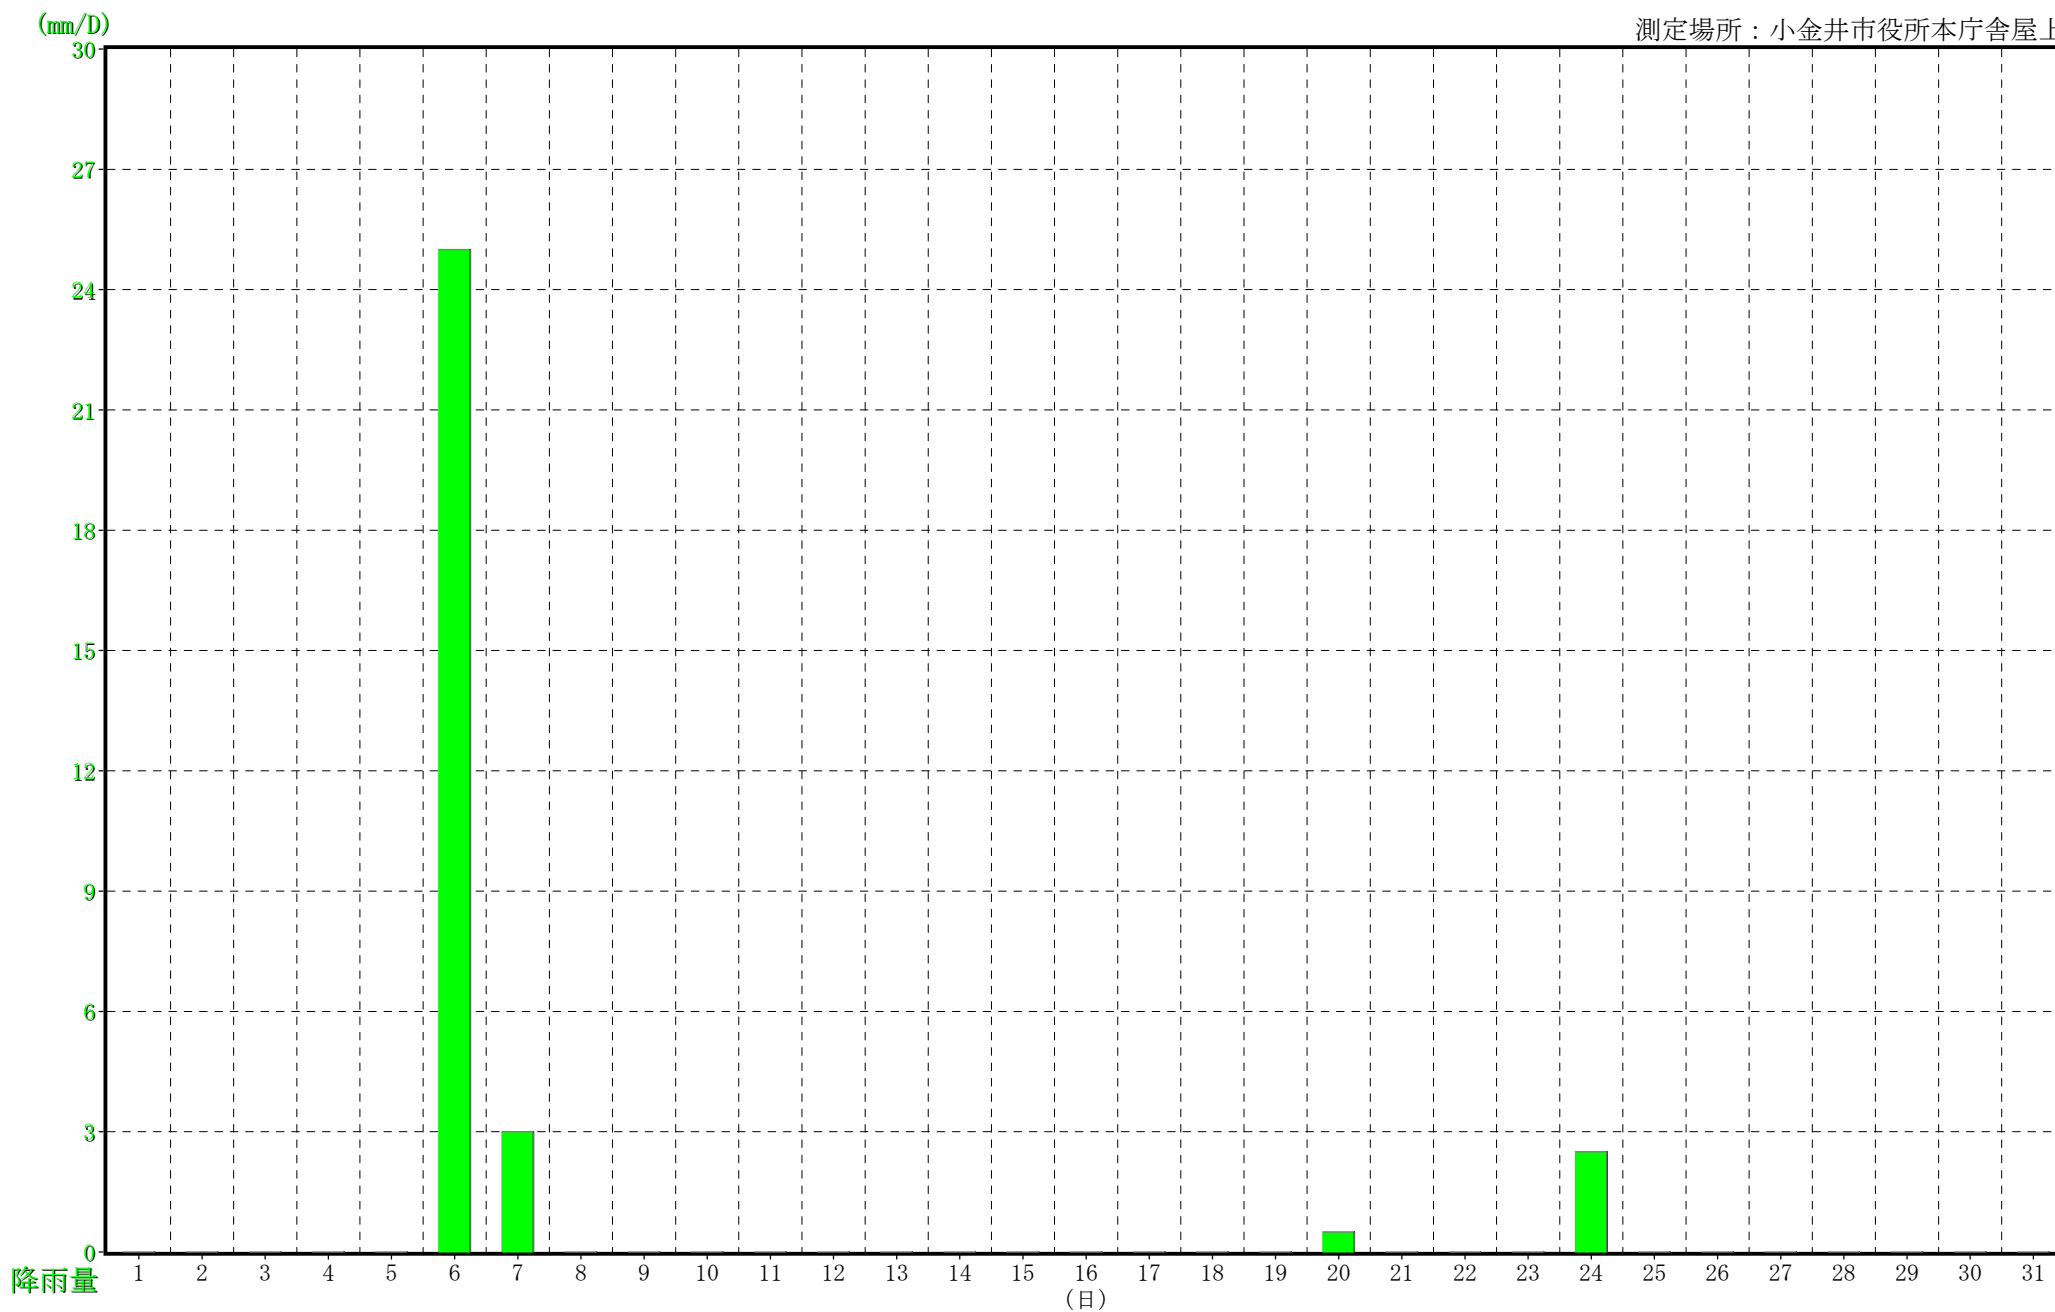

小金井市月別降雨量

2025年1月

測定場所：小金井市役所本庁舎屋上

小金井市月別降雨量

2025年1月

測定場所：小金井市役所本庁舎屋上

単位：mm/h

日 時	1	2	3	4	5	6	7	8	9	10	11	12	13	14	15	16	17	18	19	20	21	22	23	24	25	26	27	28	29	30	31
0-1	0.0	0.0	0.0	0.0	0.0	0.0	0.0	0.0	0.0	0.0	0.0	0.0	0.0	0.0	0.0	0.0	0.0	0.0	0.0	0.0	0.0	0.0	0.0	0.0	0.0	0.0	0.0	0.0	0.0	0.0	0.0
1-2	0.0	0.0	0.0	0.0	0.0	0.0	0.0	0.0	0.0	0.0	0.0	0.0	0.0	0.0	0.0	0.0	0.0	0.0	0.0	0.0	0.0	0.0	0.0	0.0	0.0	0.0	0.0	0.0	0.0	0.0	0.0
2-3	0.0	0.0	0.0	0.0	0.0	0.0	0.0	0.0	0.0	0.0	0.0	0.0	0.0	0.0	0.0	0.0	0.0	0.0	0.0	0.0	0.0	0.0	0.0	0.0	0.0	0.0	0.0	0.0	0.0	0.0	0.0
3-4	0.0	0.0	0.0	0.0	0.0	0.0	0.0	0.0	0.0	0.0	0.0	0.0	0.0	0.0	0.0	0.0	0.0	0.0	0.0	0.0	0.0	0.0	0.0	0.0	0.0	0.0	0.0	0.0	0.0	0.0	0.0
4-5	0.0	0.0	0.0	0.0	0.0	0.0	0.5	0.0	0.0	0.0	0.0	0.0	0.0	0.0	0.0	0.0	0.0	0.0	0.0	0.0	0.0	0.0	0.0	0.0	0.0	0.0	0.0	0.0	0.0	0.0	0.0
5-6	0.0	0.0	0.0	0.0	0.0	0.0	1.0	0.0	0.0	0.0	0.0	0.0	0.0	0.0	0.0	0.0	0.0	0.0	0.0	0.0	0.0	0.0	0.0	0.0	0.0	0.0	0.0	0.0	0.0	0.0	0.0
6-7	0.0	0.0	0.0	0.0	0.0	0.0	0.5	0.0	0.0	0.0	0.0	0.0	0.0	0.0	0.0	0.0	0.0	0.0	0.0	0.5	0.0	0.0	0.0	0.0	0.0	0.0	0.0	0.0	0.0	0.0	0.0
7-8	0.0	0.0	0.0	0.0	0.0	0.0	0.0	0.0	0.0	0.0	0.0	0.0	0.0	0.0	0.0	0.0	0.0	0.0	0.0	0.0	0.0	0.0	0.0	0.0	0.0	0.0	0.0	0.0	0.0	0.0	0.0
8-9	0.0	0.0	0.0	0.0	0.0	0.0	0.0	0.0	0.0	0.0	0.0	0.0	0.0	0.0	0.0	0.0	0.0	0.0	0.0	0.0	0.0	0.0	0.0	0.0	0.0	0.0	0.0	0.0	0.0	0.0	0.0
9-10	0.0	0.0	0.0	0.0	0.0	0.0	0.5	0.0	0.0	0.0	0.0	0.0	0.0	0.0	0.0	0.0	0.0	0.0	0.0	0.0	0.0	0.0	0.0	0.0	0.0	0.0	0.0	0.0	0.0	0.0	0.0
10-11	0.0	0.0	0.0	0.0	0.0	0.0	0.5	0.0	0.0	0.0	0.0	0.0	0.0	0.0	0.0	0.0	0.0	0.0	0.0	0.0	0.0	0.0	0.0	0.0	0.0	0.0	0.0	0.0	0.0	0.0	0.0
11-12	0.0	0.0	0.0	0.0	0.0	0.0	0.0	0.0	0.0	0.0	0.0	0.0	0.0	0.0	0.0	0.0	0.0	0.0	0.0	0.0	0.0	0.0	0.0	0.0	0.0	0.0	0.0	0.0	0.0	0.0	0.0
12-13	0.0	0.0	0.0	0.0	0.0	0.0	0.0	0.0	0.0	0.0	0.0	0.0	0.0	0.0	0.0	0.0	0.0	0.0	0.0	0.0	0.0	0.0	0.0	0.0	0.0	0.0	0.0	0.0	0.0	0.0	0.0
13-14	0.0	0.0	0.0	0.0	0.0	0.0	0.0	0.0	0.0	0.0	0.0	0.0	0.0	0.0	0.0	0.0	0.0	0.0	0.0	0.0	0.0	0.0	0.0	0.0	0.0	0.0	0.0	0.0	0.0	0.0	0.0
14-15	0.0	0.0	0.0	0.0	0.0	0.0	0.0	0.0	0.0	0.0	0.0	0.0	0.0	0.0	0.0	0.0	0.0	0.0	0.0	0.0	0.0	0.0	0.0	0.0	0.0	0.0	0.0	0.0	0.0	0.0	0.0
15-16	0.0	0.0	0.0	0.0	0.0	0.0	0.0	0.0	0.0	0.0	0.0	0.0	0.0	0.0	0.0	0.0	0.0	0.0	0.0	0.0	0.0	0.0	0.0	0.0	0.0	0.0	0.0	0.0	0.0	0.0	0.0
16-17	0.0	0.0	0.0	0.0	0.0	1.0	0.0	0.0	0.0	0.0	0.0	0.0	0.0	0.0	0.0	0.0	0.0	0.0	0.0	0.0	0.0	0.0	0.0	0.0	0.0	0.0	0.0	0.0	0.0	0.0	0.0
17-18	0.0	0.0	0.0	0.0	0.0	3.5	0.0	0.0	0.0	0.0	0.0	0.0	0.0	0.0	0.0	0.0	0.0	0.0	0.0	0.0	0.0	0.0	0.0	0.0	0.0	0.0	0.0	0.0	0.0	0.0	0.0
18-19	0.0	0.0	0.0	0.0	0.0	3.0	0.0	0.0	0.0	0.0	0.0	0.0	0.0	0.0	0.0	0.0	0.0	0.0	0.0	0.0	0.0	0.0	0.0	0.0	0.0	0.0	0.0	0.0	0.0	0.0	0.0
19-20	0.0	0.0	0.0	0.0	0.0	4.5	0.0	0.0	0.0	0.0	0.0	0.0	0.0	0.0	0.0	0.0	0.0	0.0	0.0	0.0	0.0	0.0	0.0	0.0	0.0	0.0	0.0	0.0	0.0	0.0	0.0
20-21	0.0	0.0	0.0	0.0	0.0	6.5	0.0	0.0	0.0	0.0	0.0	0.0	0.0	0.0	0.0	0.0	0.0	0.0	0.0	0.0	0.0	0.0	0.0	1.5	0.0	0.0	0.0	0.0	0.0	0.0	0.0
21-22	0.0	0.0	0.0	0.0	0.0	5.0	0.0	0.0	0.0	0.0	0.0	0.0	0.0	0.0	0.0	0.0	0.0	0.0	0.0	0.0	0.0	0.0	0.0	1.0	0.0	0.0	0.0	0.0	0.0	0.0	0.0
22-23	0.0	0.0	0.0	0.0	0.0	1.5	0.0	0.0	0.0	0.0	0.0	0.0	0.0	0.0	0.0	0.0	0.0	0.0	0.0	0.0	0.0	0.0	0.0	0.0	0.0	0.0	0.0	0.0	0.0	0.0	0.0
23-24	0.0	0.0	0.0	0.0	0.0	0.0	0.0	0.0	0.0	0.0	0.0	0.0	0.0	0.0	0.0	0.0	0.0	0.0	0.0	0.0	0.0	0.0	0.0	0.0	0.0	0.0	0.0	0.0	0.0	0.0	0.0
日雨量	0.0	0.0	0.0	0.0	0.0	25.0	3.0	0.0	0.0	0.0	0.0	0.0	0.0	0.0	0.0	0.0	0.0	0.0	0.0	0.5	0.0	0.0	0.0	2.5	0.0	0.0	0.0	0.0	0.0	0.0	0.0
時間最大	0.0	0.0	0.0	0.0	0.0	6.5	1.0	0.0	0.0	0.0	0.0	0.0	0.0	0.0	0.0	0.0	0.0	0.0	0.0	0.5	0.0	0.0	0.0	1.5	0.0	0.0	0.0	0.0	0.0	0.0	0.0