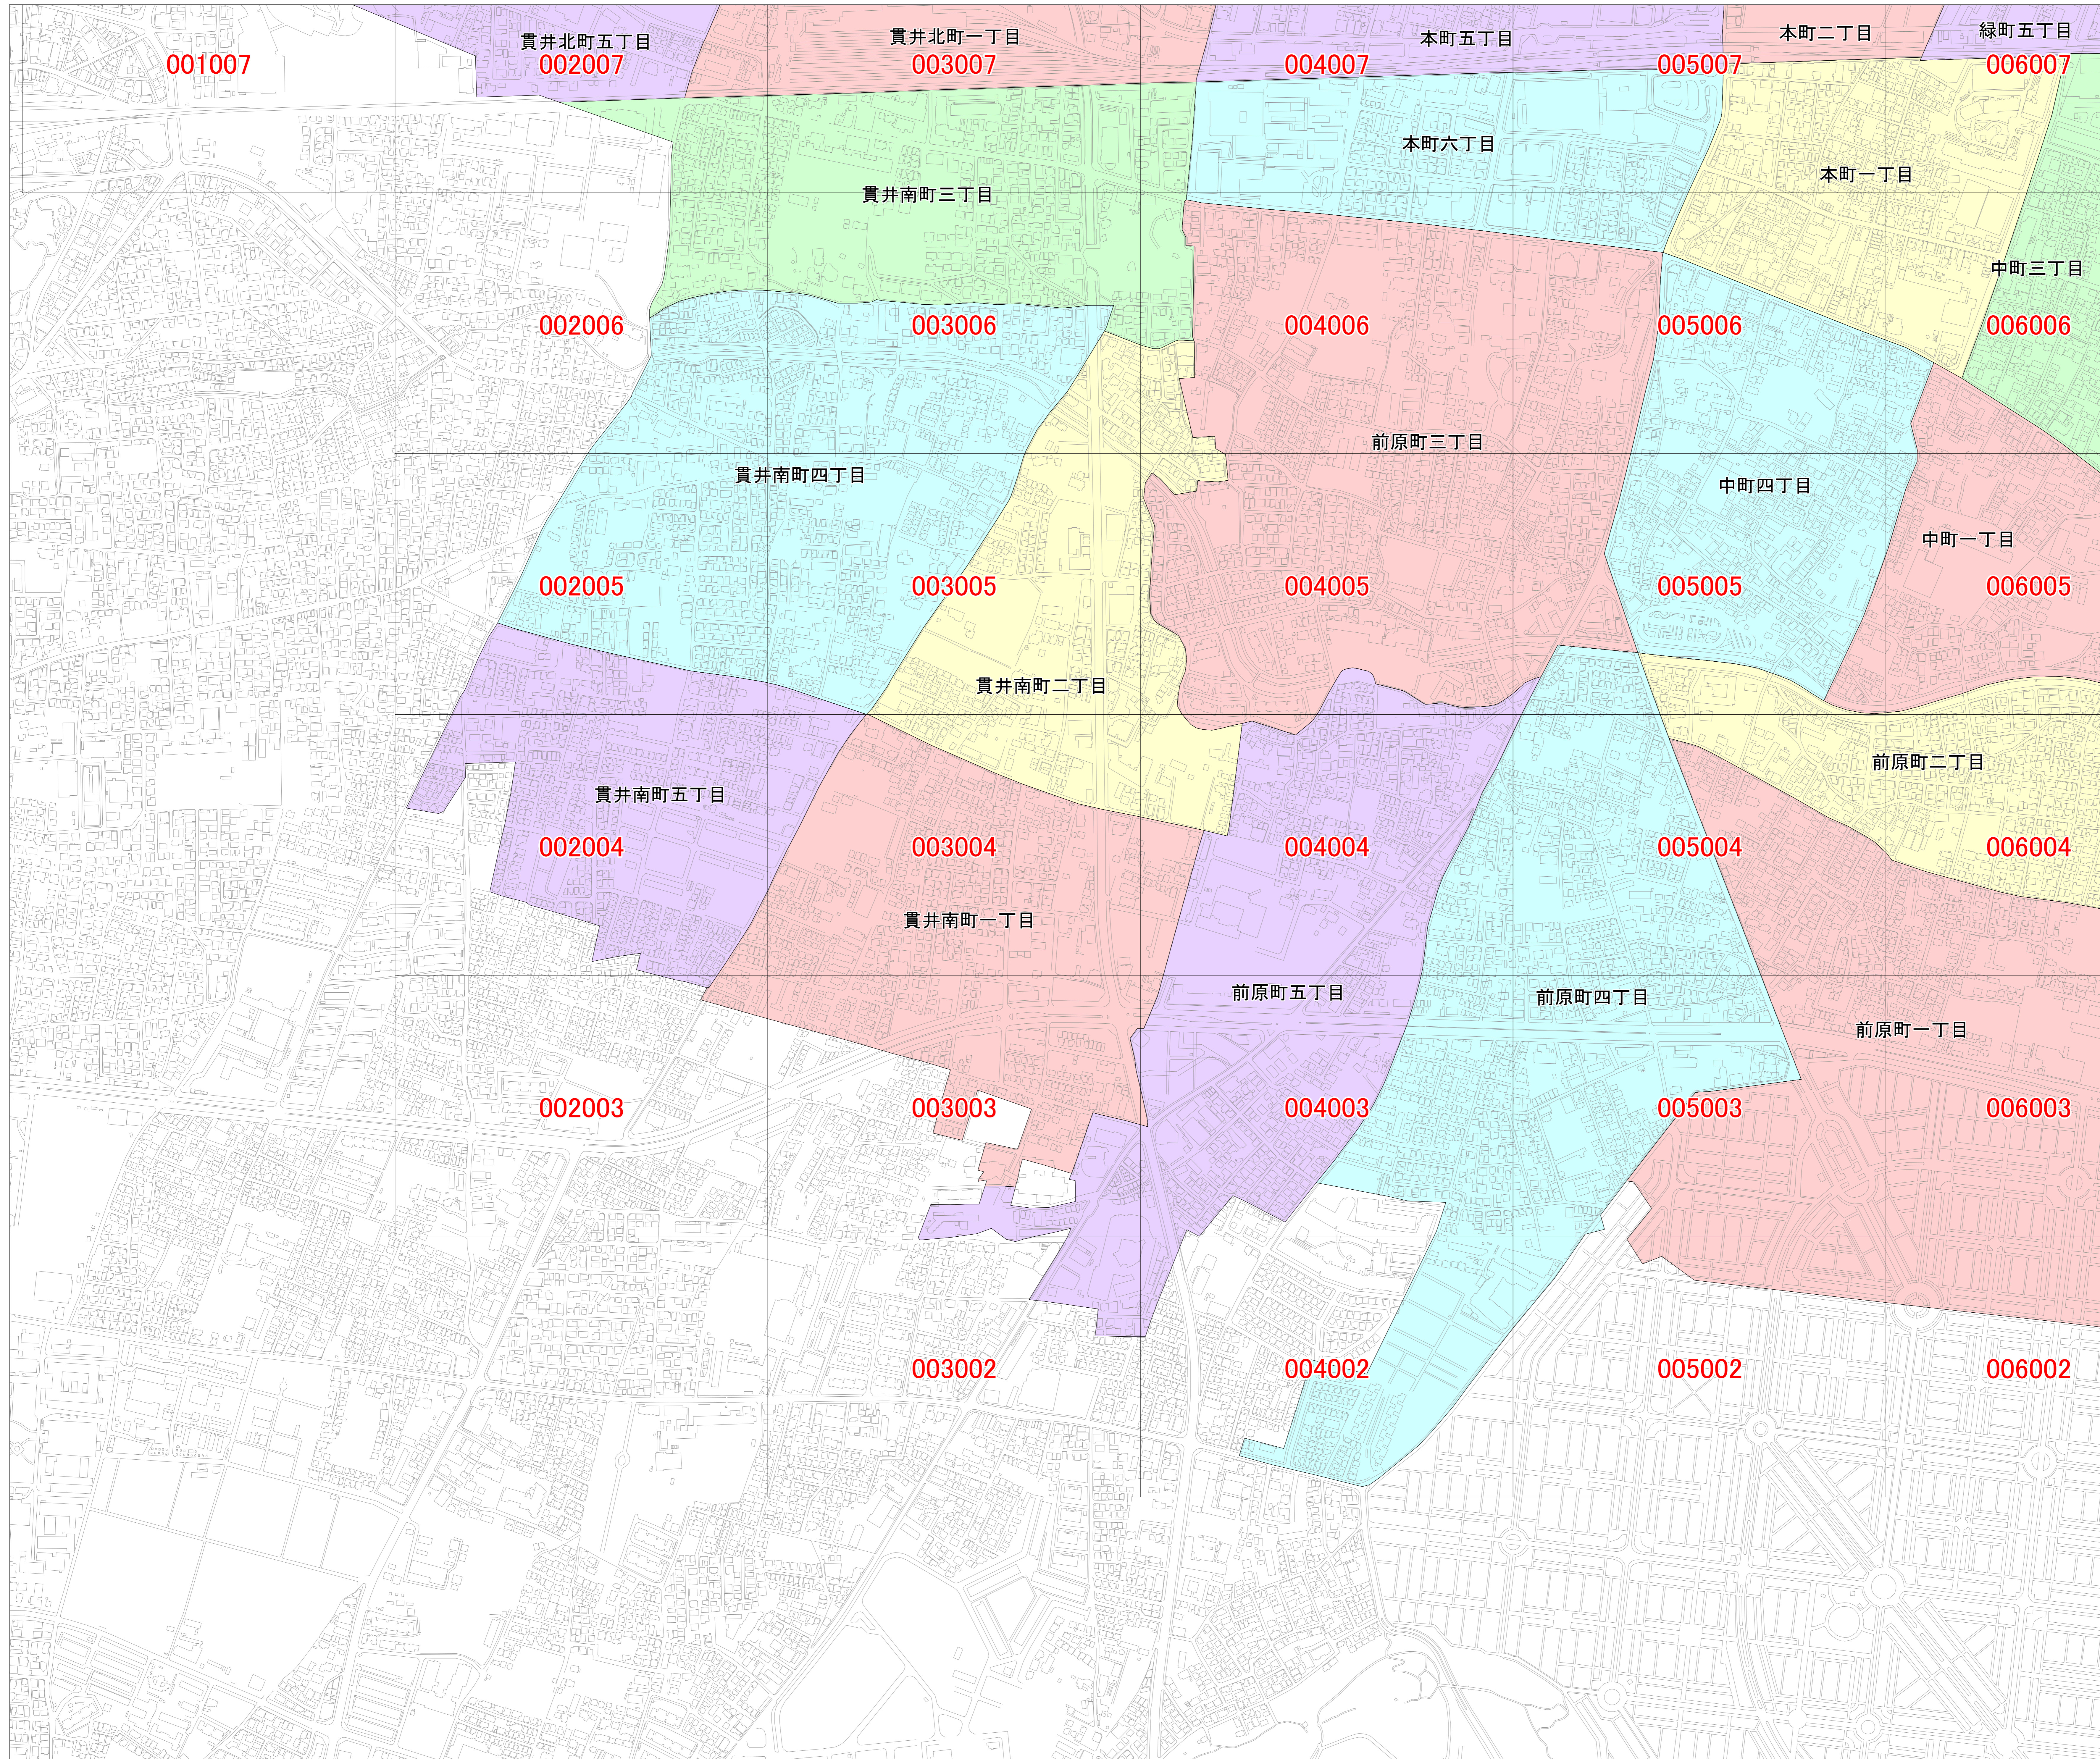

小金井市公共下水道台帳施設索引図

—南西部—

縮尺 1:3,000