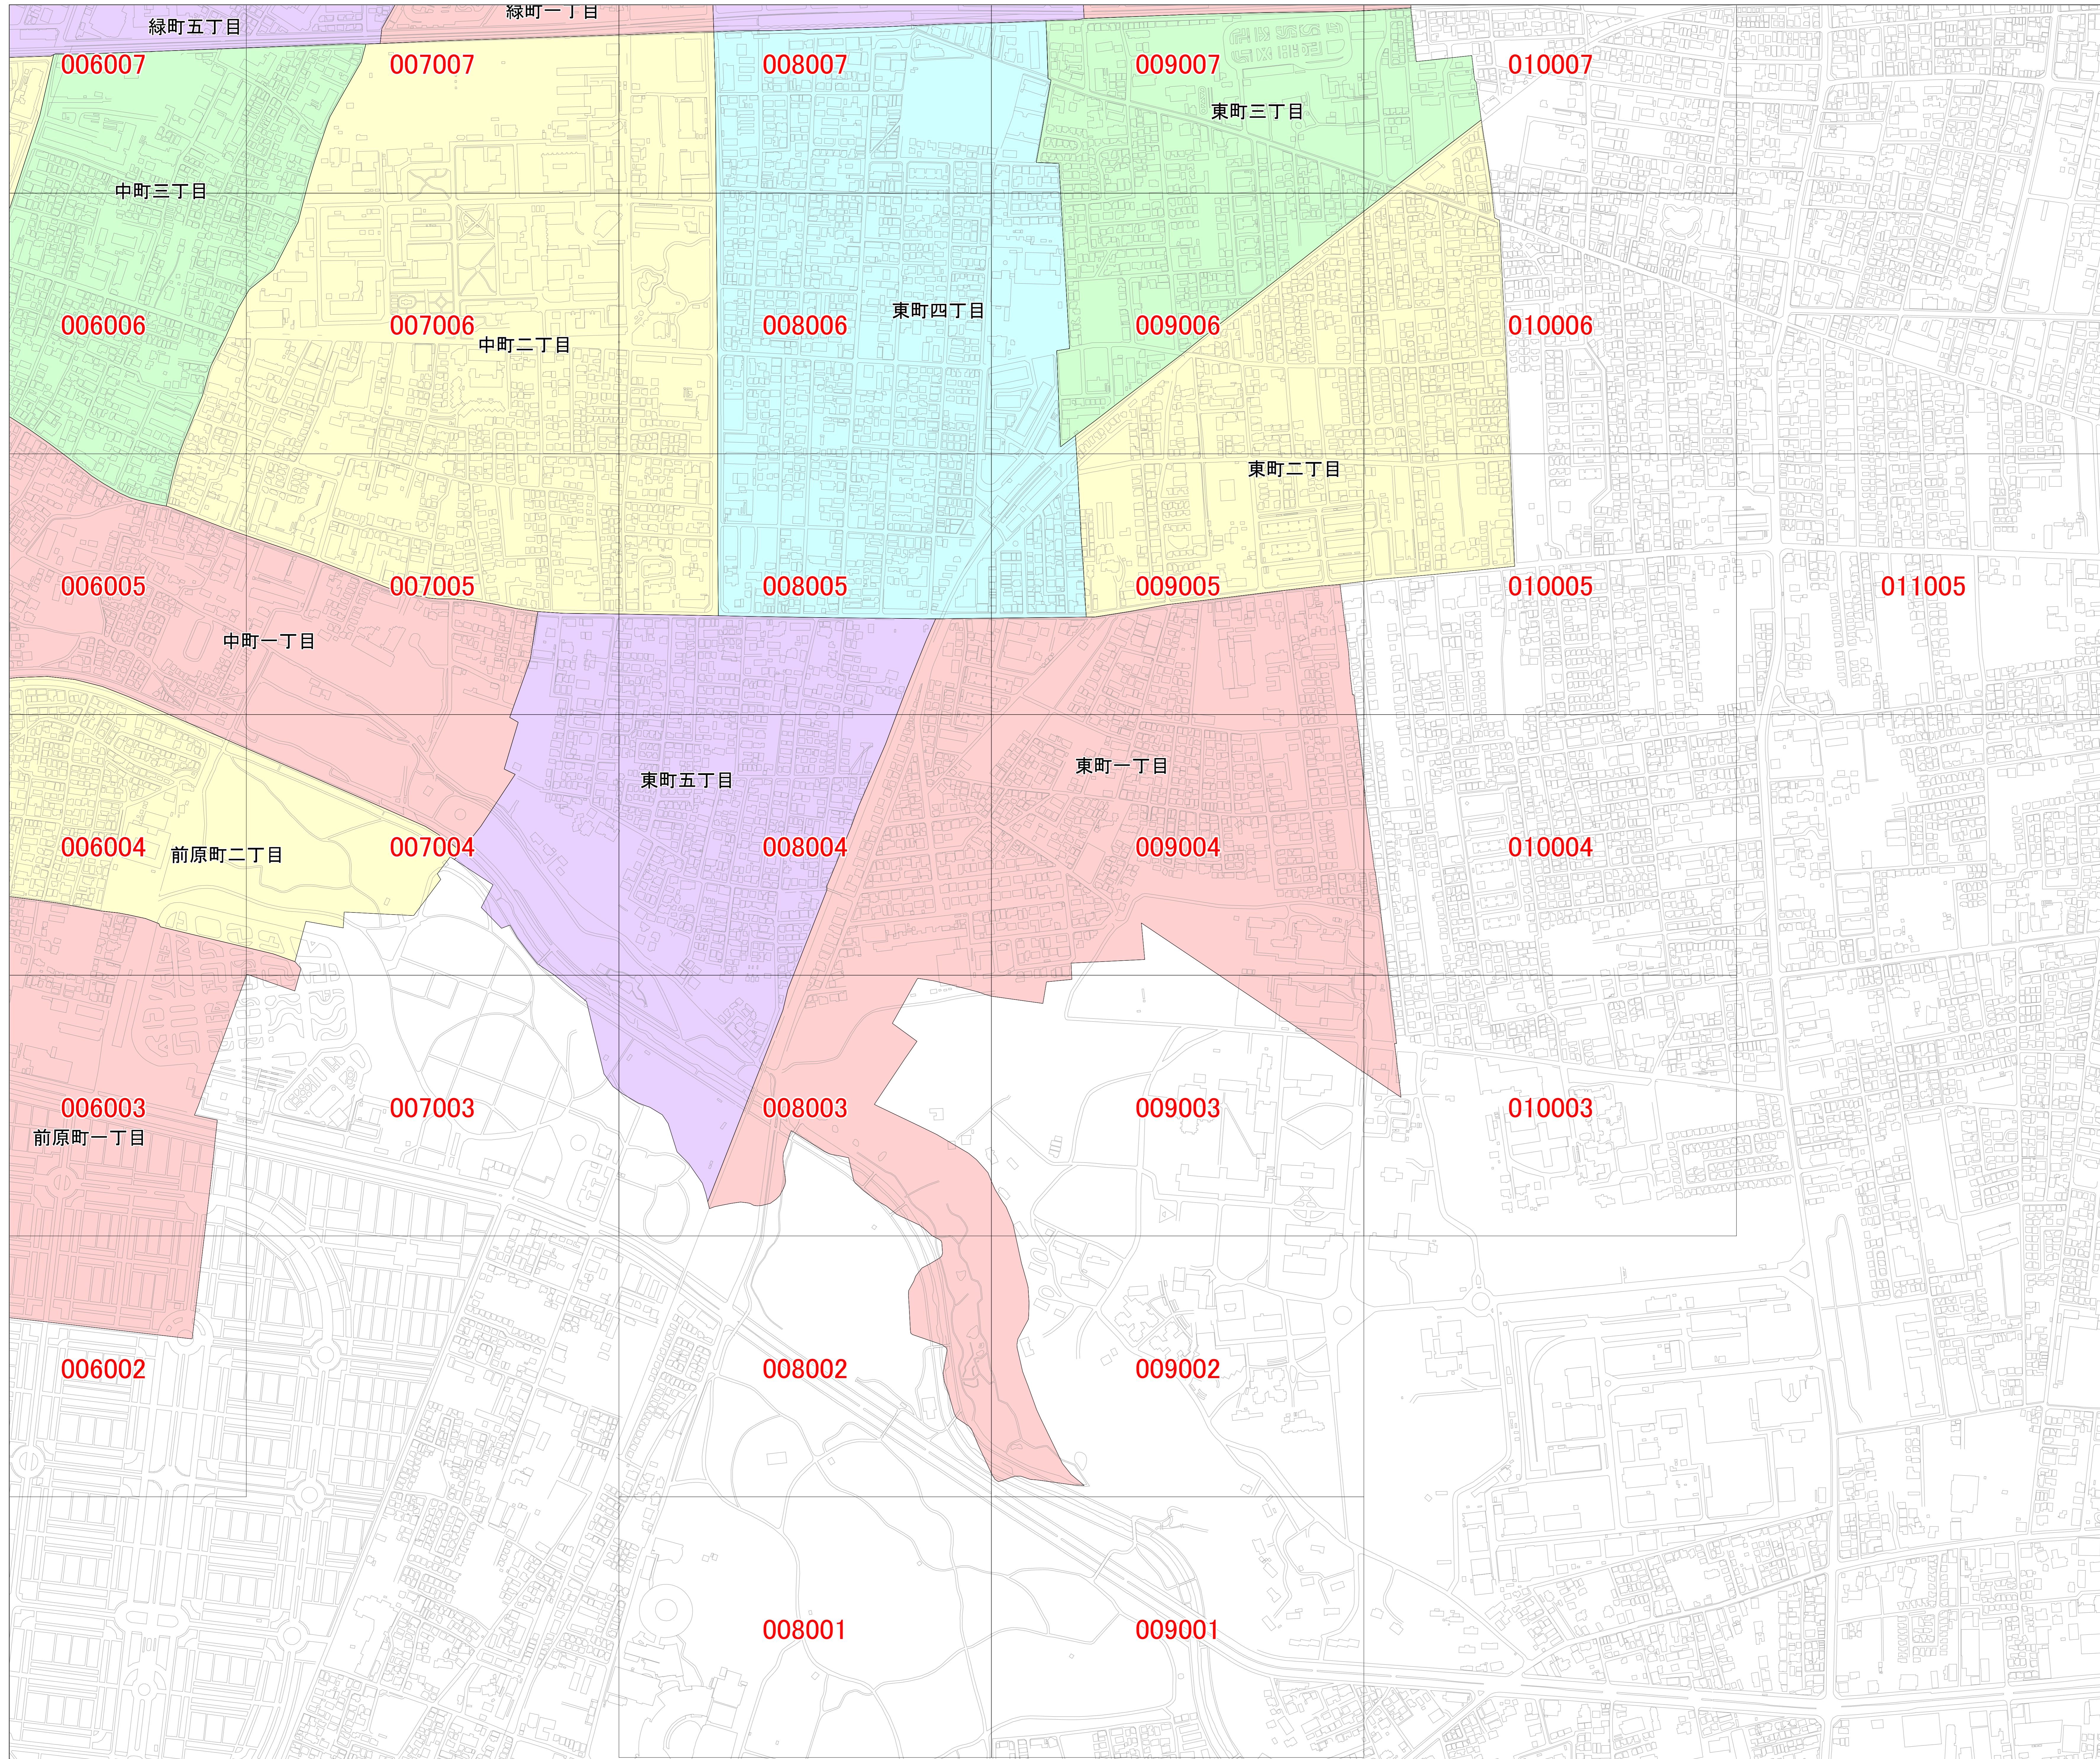

小金井市公共下水道台帳施設索引図 —南東部—

縮尺 1:3,000