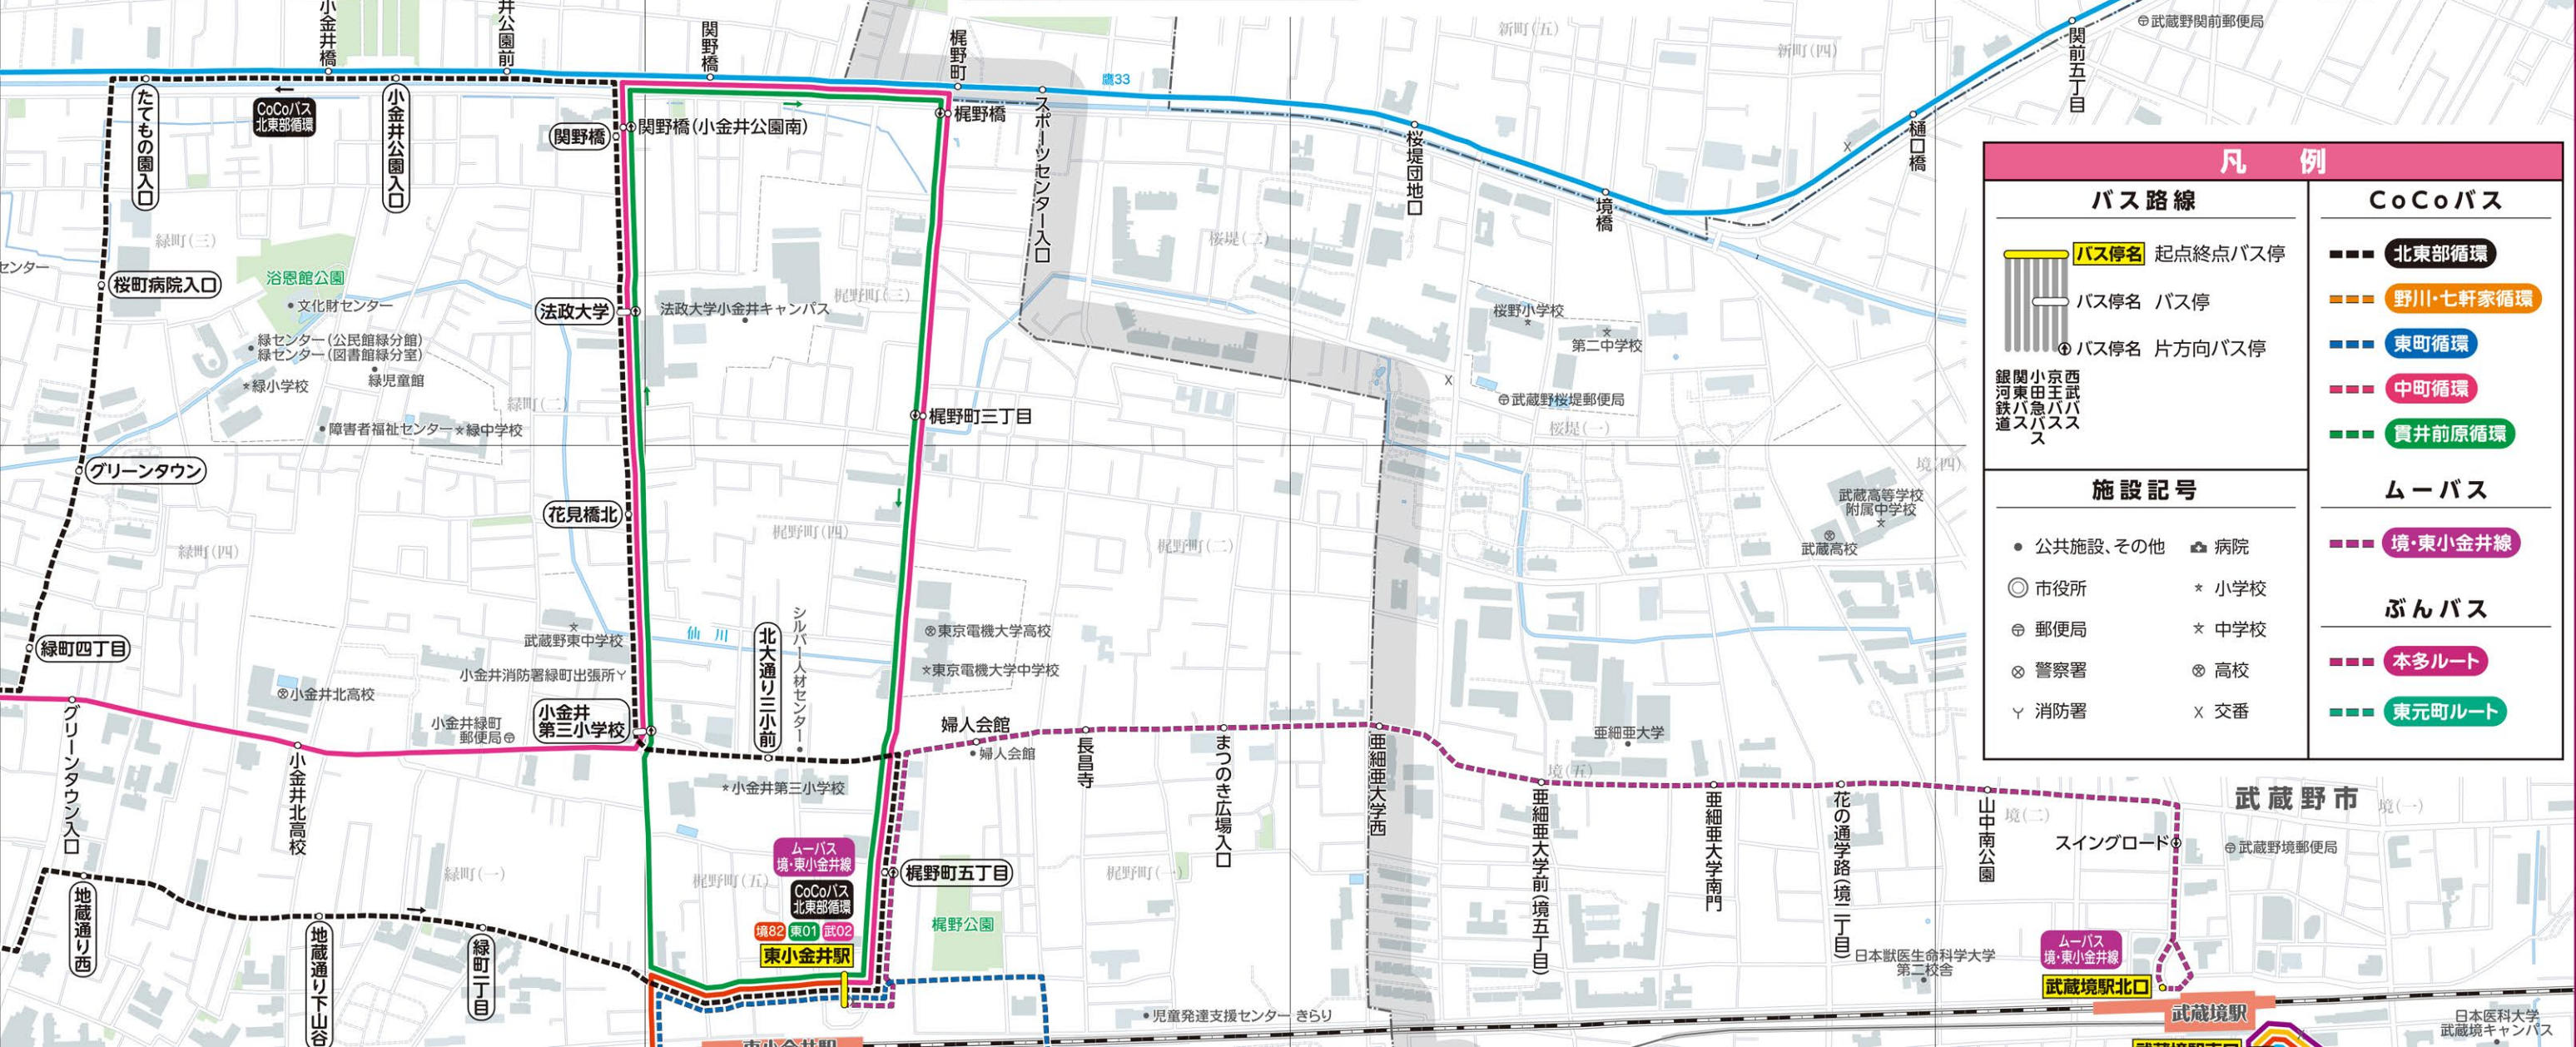

武蔵小金井駅

武蔵小金井駅

のりば	系統番号	行き先(経由)	運行会社
北口のりば発着			
0	花12	CoCoバス北東部循環(東小金井駅)	京王バス
	武17	花小金井駅南口(共済住宅前)	
1	武19	小平駅南口(昭和病院)	
	武20	小平駅南口(日立国際電気前)	
	武20-1	日立国際電気前(貫井橋)	
2	武12	東久留米駅西口(前沢十字路・御成橋)	西武バス
	武13	清瀬駅南口(前沢宿)	
	武15	滝山営業所(滝山団地入口)	
3	深夜	久留米西団地(花小金井駅)	
	武21	東久留米駅西口(錦城高校前)	
4	鷹33	三鷹駅(境橋)	関東バス
	武41	小平団地(学芸大正門・マルパン・カレッジ東京)	
	武42	国分寺駅北口(学芸大正門)	
6	武31	中大循環(学芸小前・中大附属高校)	京王バス
	武32	中大循環(学芸小前・中大附属高校・本町二丁目)	
7	武02	東小金井駅(本町二丁目・関野橋)	

のりば	系統番号	行き先(経由)	運行会社
南口のりば発着			
0	CoCoバス	貫井前原循環(前原小学校前・貫井団地)	京王バス
	CoCoバス	中町循環(新小金井駅)	
	CoCoバス	野川・七軒家循環(はげの森美術館)	つくば観光
1	武71	府中駅(浅間町・一本木)	
	武73	府中駅(浅間町・法務局・学園通郵便局)	
	武66	府中営業所(浅間町・学園通郵便局)	
1	武81	武蔵境駅(新小金井駅・井口日赤入口)	京王バス
4	武51	西之久保循環(貫井横丁入口・貫井南町五丁目)	
	羽田線	羽田空港(調布駅)	
5	府75	東府中駅(貫井南町一丁目・浅間山公園)	小田急バス
	境96	武蔵境駅南口(試験場正門・吉野南)	
	武91	調布駅北口(参道口・試験場正門・天文台前)	
	武93	調布駅北口(貫井南町一丁目・試験場正門・天文台前)	
	武84	多磨町(貫井南町一丁目・試験場正門)	京王バス
	武85	多磨園駅(貫井南町一丁目・試験場正門・多磨町)	
	武94	多磨町(参道口・試験場正門)	
	武95	多磨園駅(参道口・試験場正門・多磨町)	

東小金井駅

東小金井駅

新小金井駅

新小金井駅

のりば	系統番号	行き先(経由)	運行会社
0	CoCoバス	北東部循環(武蔵小金井駅北口)	京王バス
	CoCoバス	東町循環(東町二丁目・栗山公園前)	
1	境82	武蔵境駅南口(新小金井駅・井口日赤入口)	小田急バス
2	境01	関野橋循環(法政大学・梶野橋)	京王バス
	武02	本町五丁目(関野橋・武蔵小金井駅北口)	

のりば	系統番号	行き先(経由)	運行会社
0	CoCoバス	中町循環(武蔵小金井駅南口)	京王バス
	境82	武蔵境駅南口(東小金井駅)	
	境81	武蔵境駅南口(武蔵小金井駅南口)	
	武02	武蔵境駅南口(武蔵境営業所)	小田急バス
	境53	三鷹駅(八幡前)	

凡例

バス路線

- バス停名 起点終点バス停
- バス停名 バス停
- バス停名 片方向バス停

銀関小京西
河東田王武
鉄八急ハバ
道スハスス

施設記号

- 公共施設、その他
- 市役所
- 郵便局
- 警察署
- 消防署
- 病院
- 小学校
- 中学校
- 高校
- 交番

CoCoバス

- 北東部循環
- 野川・七軒家循環
- 東町循環
- 中町循環
- 貫井前原循環