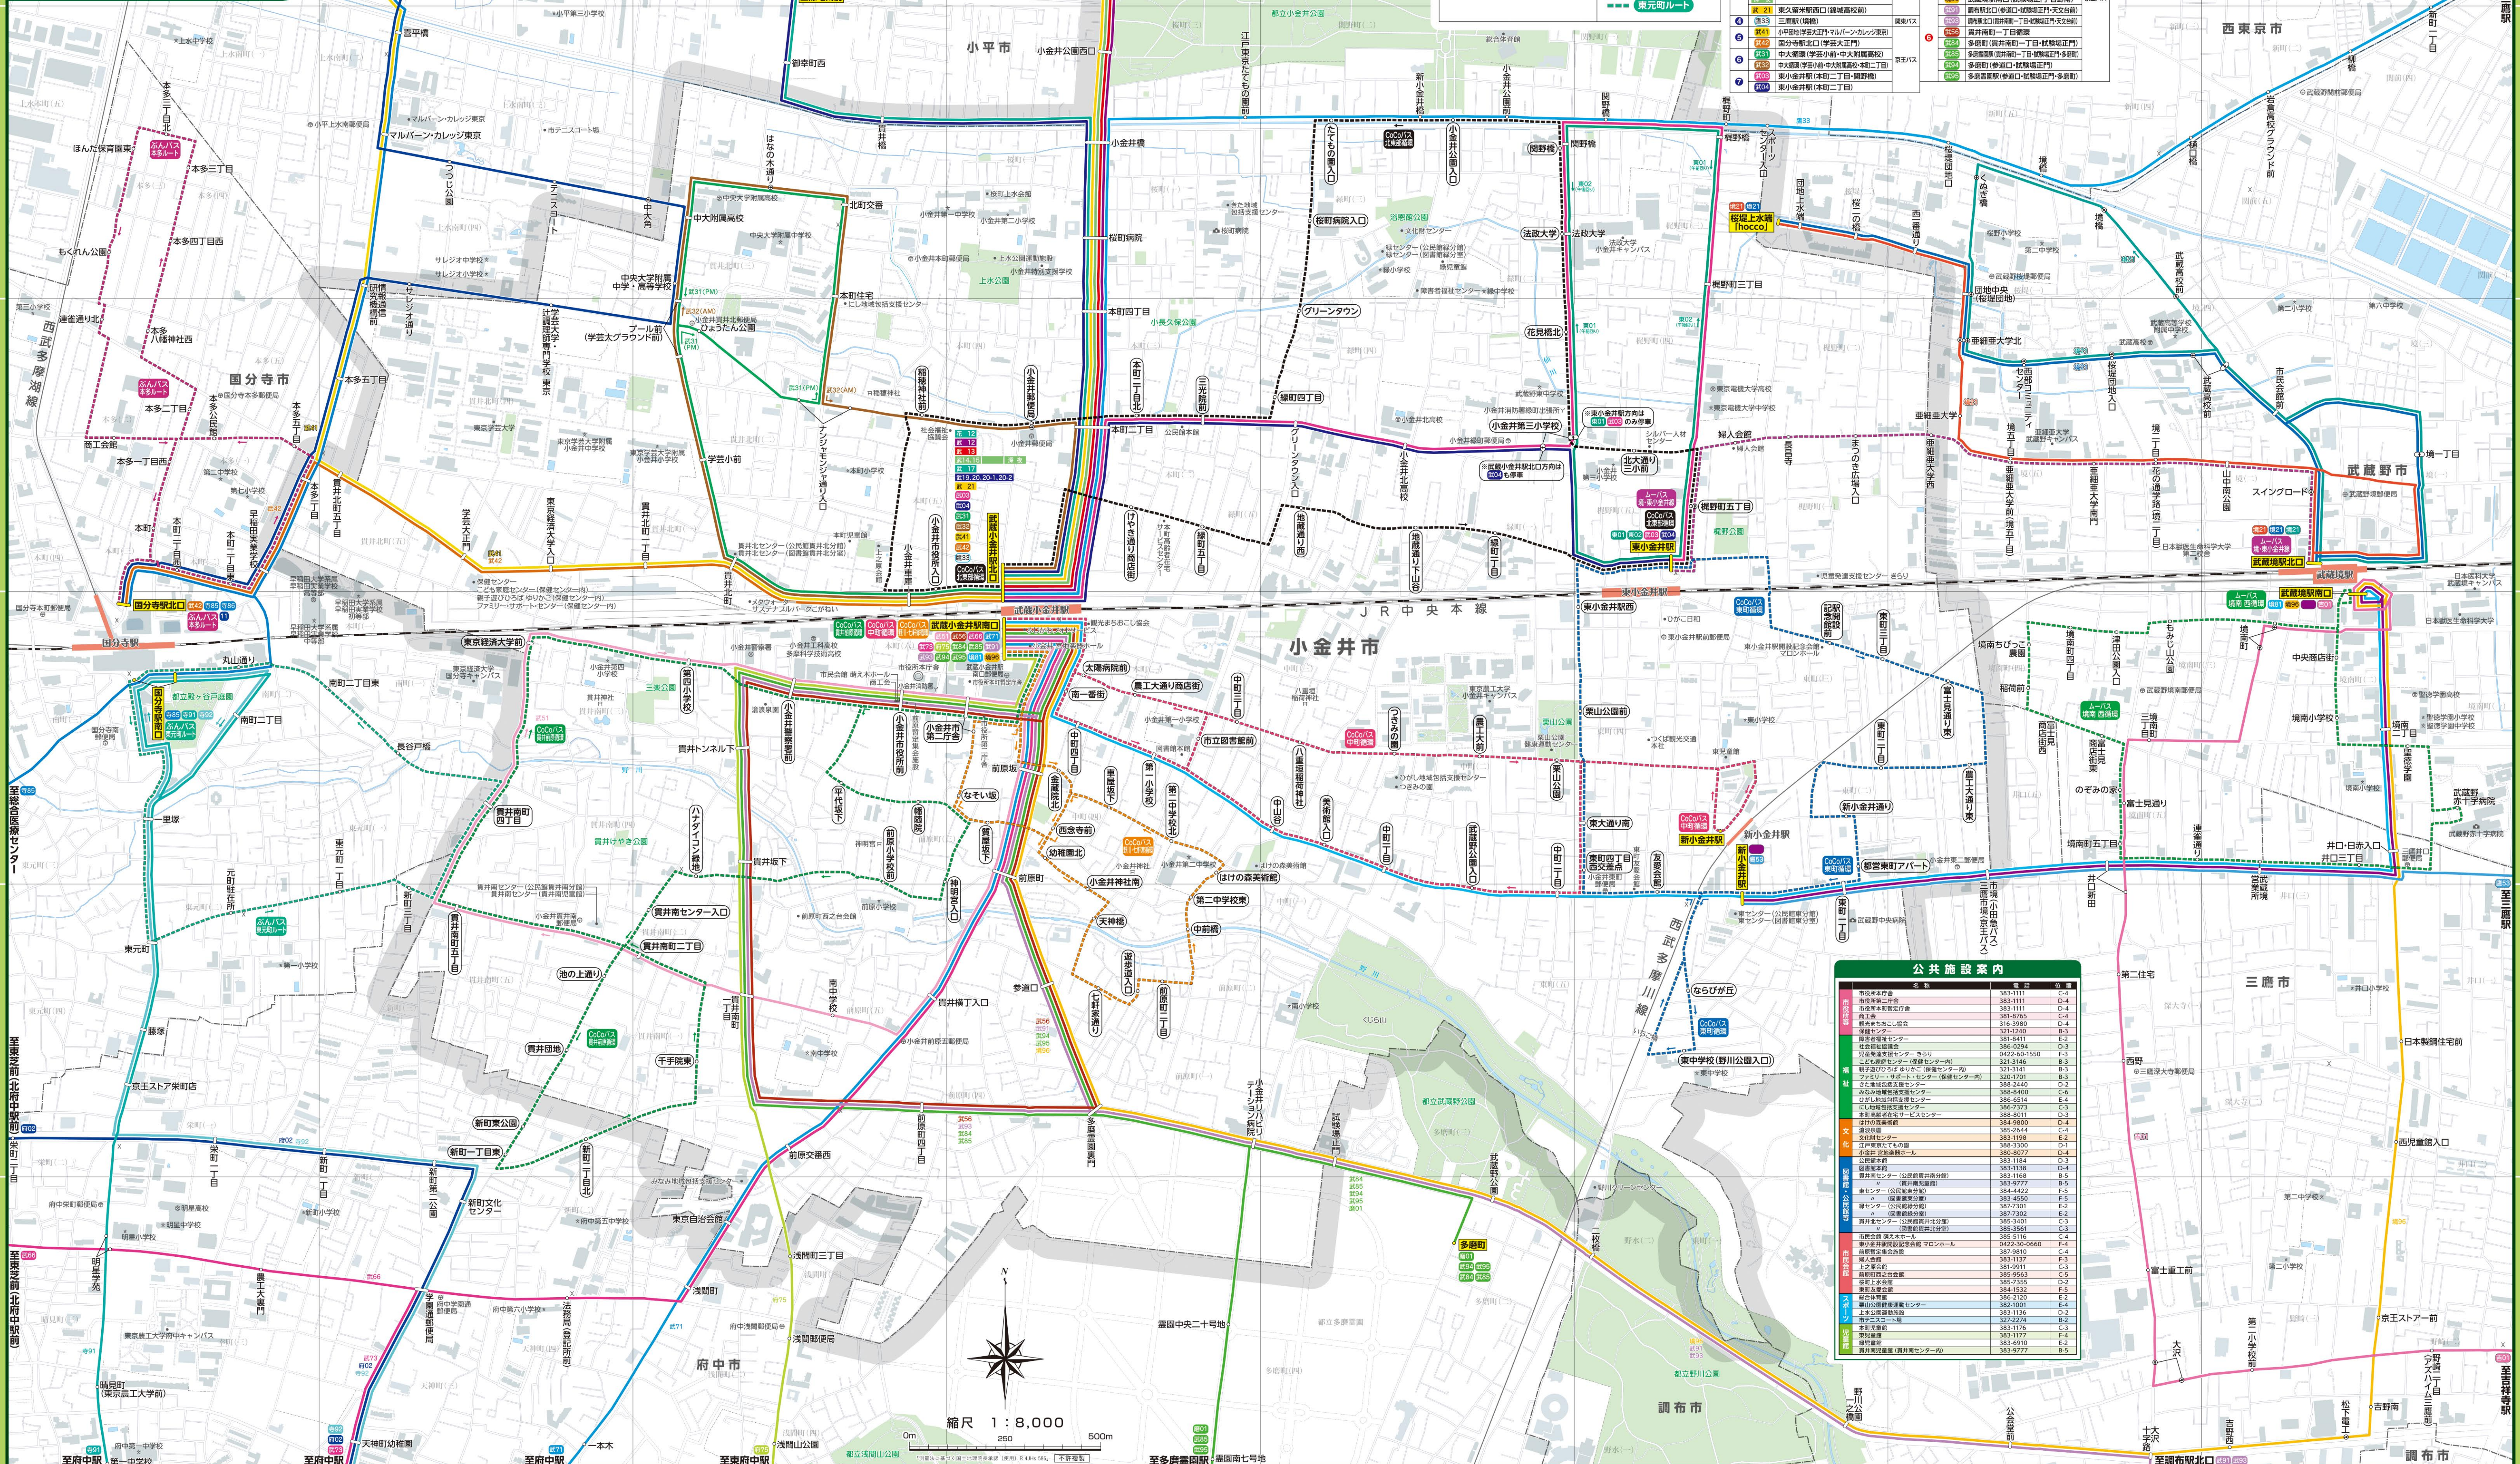

小金井市 公共交通 マップ

令和7年2月発行

**アプリ(Avena Maps)を使って
スマホやタブレットで閲覧できます!**

Avena Mapsはオフラインで使えるスマホやタブレット用のアプリです。
自分の行き先や場所を予め地図上に落とすと、そこから出発したとき、見えておきたい場所を写真付きで地図上に落とすこともできます。
地図はアプリ内の地図の追加から、以下の二次元コードを読み取るか、ストアから「小金井市公共交通マップ」と検索することでダウンロード可能です。

アプリのダウンロードは
 App Store
 Google Play

凡例

バス路線
 ① バス番号 ② 起点終点バス停
 ③ バス番号 ④ 方向別バス停
 ⑤ 路線名 ⑥ 片方向バス停

施設記号
 ● 公共施設、その他 ● 病院
 ○ 市役所 ○ 郵便局
 ○ 警察署 ○ 消防署

CoCoバス
 ● 北東部循環
 ● 野川七軒茶屋線
 ● 東明循環
 ● 中町循環
 ● 買井前原循環

ムーバス
 ● 境・東小金井線
 ● 境南西循環
 ● 本多ルート
 ● 東元町ルート

武蔵小金井駅

路線番号	行き先(経由)	運行会社	路線番号	行き先(経由)	運行会社
01	CoCoバス東部循環(武蔵小金井駅-東小金井駅)	東武バス	01	CoCoバス東部循環(武蔵小金井駅-東小金井駅)	東武バス
02	CoCoバス東部循環(武蔵小金井駅-東小金井駅)	東武バス	02	CoCoバス東部循環(武蔵小金井駅-東小金井駅)	東武バス
03	CoCoバス東部循環(武蔵小金井駅-東小金井駅)	東武バス	03	CoCoバス東部循環(武蔵小金井駅-東小金井駅)	東武バス
04	CoCoバス東部循環(武蔵小金井駅-東小金井駅)	東武バス	04	CoCoバス東部循環(武蔵小金井駅-東小金井駅)	東武バス
05	CoCoバス東部循環(武蔵小金井駅-東小金井駅)	東武バス	05	CoCoバス東部循環(武蔵小金井駅-東小金井駅)	東武バス
06	CoCoバス東部循環(武蔵小金井駅-東小金井駅)	東武バス	06	CoCoバス東部循環(武蔵小金井駅-東小金井駅)	東武バス
07	CoCoバス東部循環(武蔵小金井駅-東小金井駅)	東武バス	07	CoCoバス東部循環(武蔵小金井駅-東小金井駅)	東武バス
08	CoCoバス東部循環(武蔵小金井駅-東小金井駅)	東武バス	08	CoCoバス東部循環(武蔵小金井駅-東小金井駅)	東武バス
09	CoCoバス東部循環(武蔵小金井駅-東小金井駅)	東武バス	09	CoCoバス東部循環(武蔵小金井駅-東小金井駅)	東武バス
10	CoCoバス東部循環(武蔵小金井駅-東小金井駅)	東武バス	10	CoCoバス東部循環(武蔵小金井駅-東小金井駅)	東武バス

小金井市イメージキャラクター
こぎんちゃん

東小金井駅

路線番号	行き先(経由)	運行会社	路線番号	行き先(経由)	運行会社
01	CoCoバス東部循環(武蔵小金井駅-東小金井駅)	東武バス	01	CoCoバス東部循環(武蔵小金井駅-東小金井駅)	東武バス
02	CoCoバス東部循環(武蔵小金井駅-東小金井駅)	東武バス	02	CoCoバス東部循環(武蔵小金井駅-東小金井駅)	東武バス
03	CoCoバス東部循環(武蔵小金井駅-東小金井駅)	東武バス	03	CoCoバス東部循環(武蔵小金井駅-東小金井駅)	東武バス
04	CoCoバス東部循環(武蔵小金井駅-東小金井駅)	東武バス	04	CoCoバス東部循環(武蔵小金井駅-東小金井駅)	東武バス
05	CoCoバス東部循環(武蔵小金井駅-東小金井駅)	東武バス	05	CoCoバス東部循環(武蔵小金井駅-東小金井駅)	東武バス
06	CoCoバス東部循環(武蔵小金井駅-東小金井駅)	東武バス	06	CoCoバス東部循環(武蔵小金井駅-東小金井駅)	東武バス
07	CoCoバス東部循環(武蔵小金井駅-東小金井駅)	東武バス	07	CoCoバス東部循環(武蔵小金井駅-東小金井駅)	東武バス
08	CoCoバス東部循環(武蔵小金井駅-東小金井駅)	東武バス	08	CoCoバス東部循環(武蔵小金井駅-東小金井駅)	東武バス
09	CoCoバス東部循環(武蔵小金井駅-東小金井駅)	東武バス	09	CoCoバス東部循環(武蔵小金井駅-東小金井駅)	東武バス
10	CoCoバス東部循環(武蔵小金井駅-東小金井駅)	東武バス	10	CoCoバス東部循環(武蔵小金井駅-東小金井駅)	東武バス