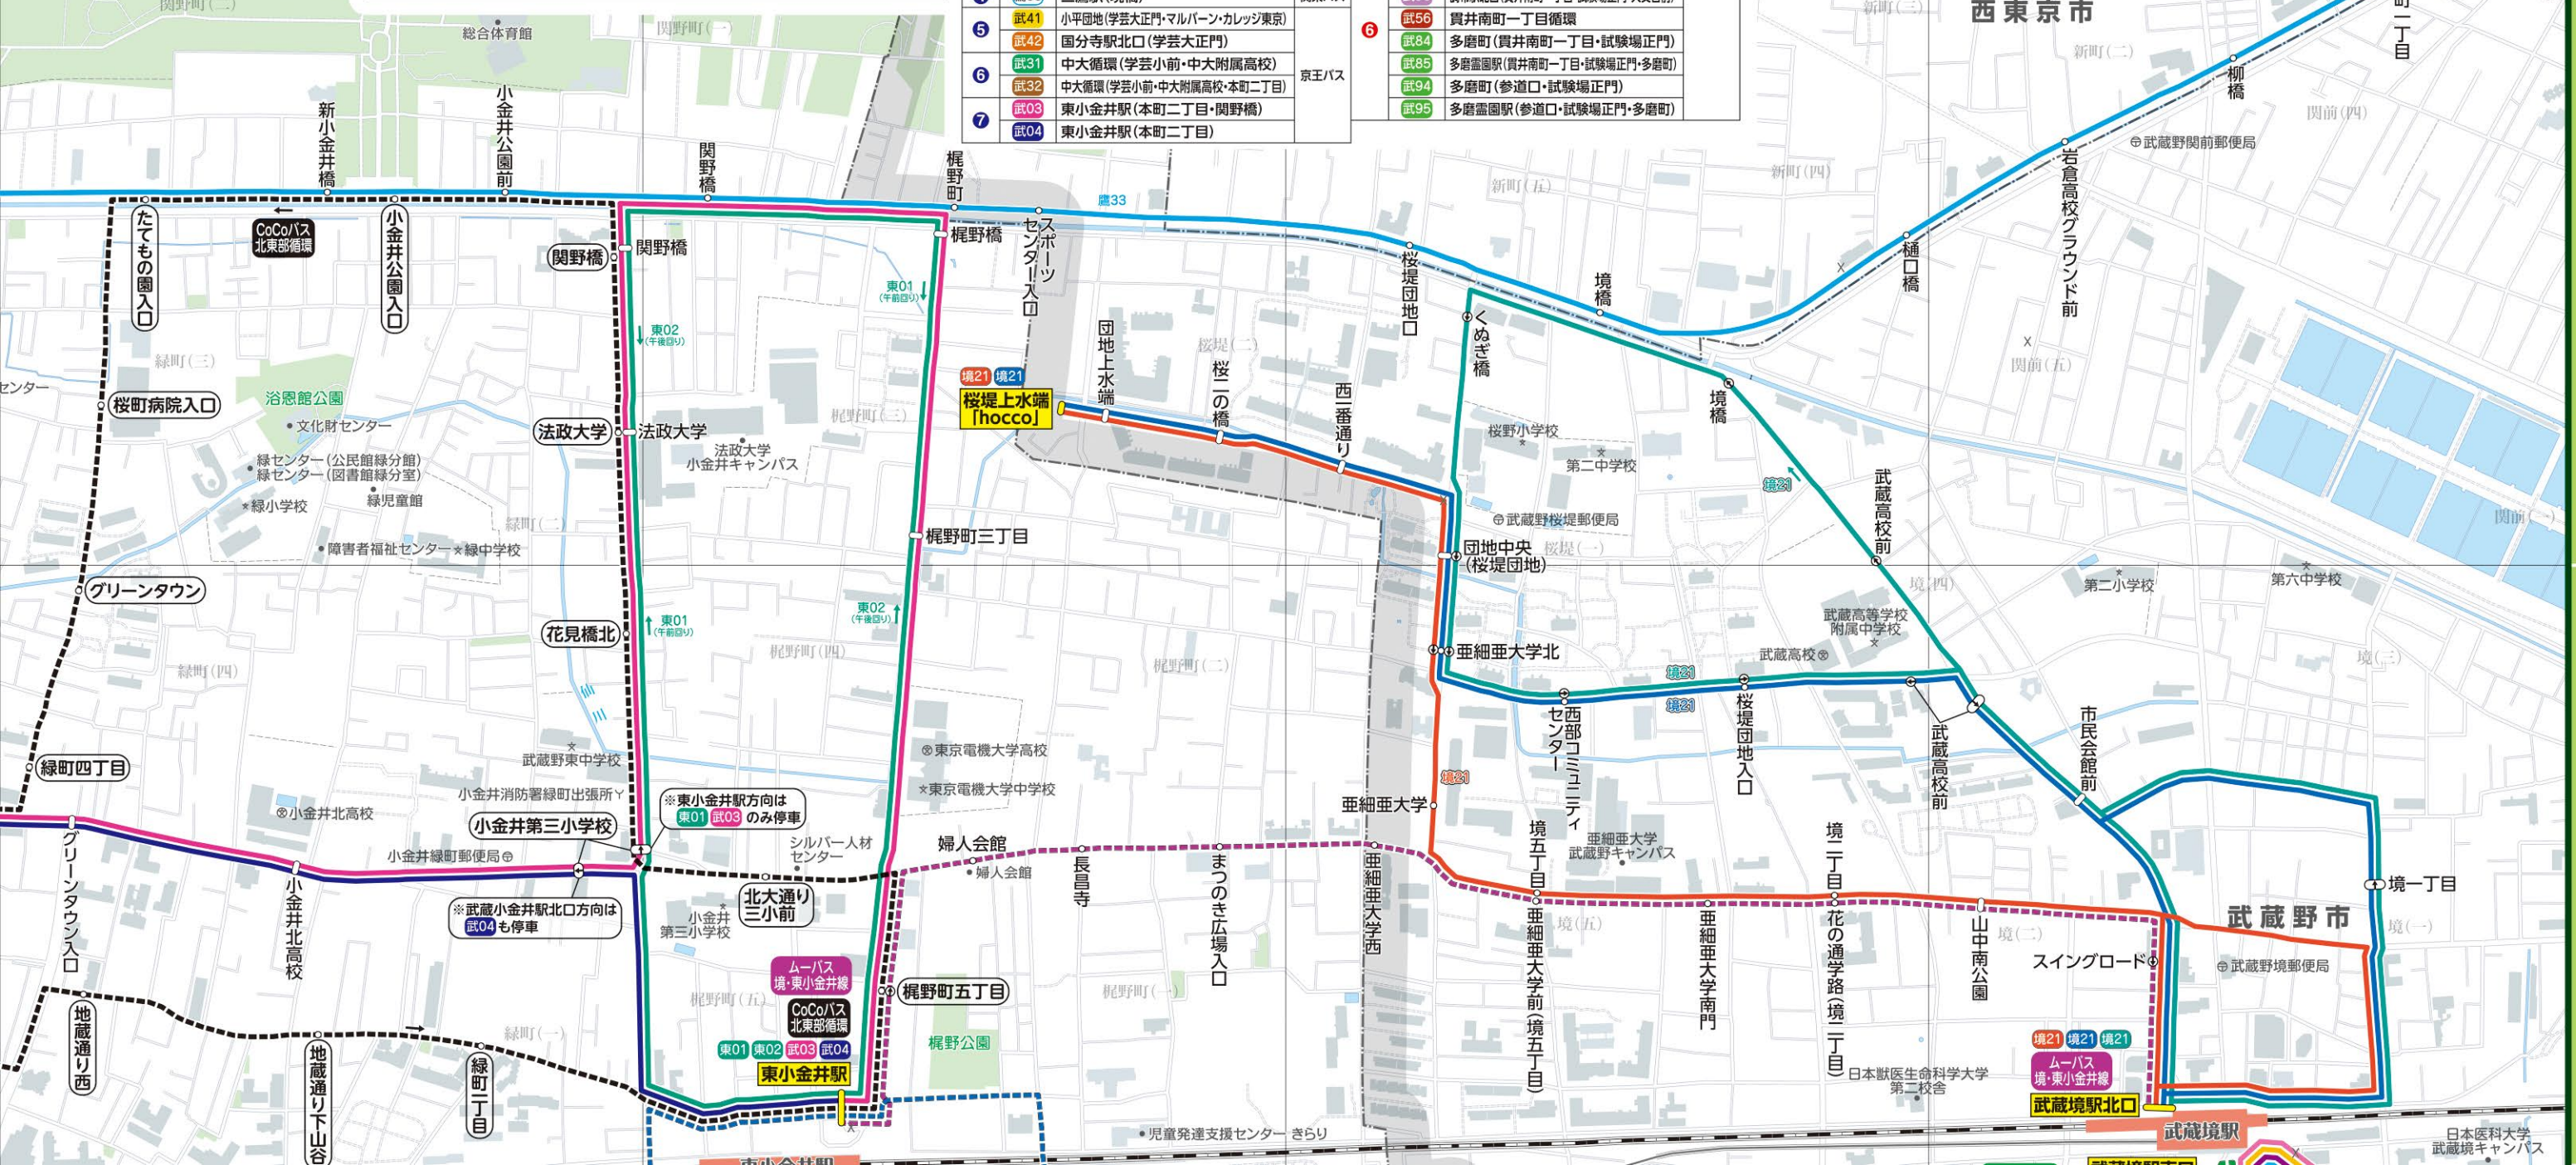

のりば	系統番号	行き先(経由)	運行会社
北口のりば発着			
0	花12	CoCoバス北東部循環(東小金井駅)	京王バス
	武17	花小金井駅南口(昭和精神院)	
1	武19	小平駅南口(昭和精神院)	
	武20	小平駅南口(昭和精神院)	
	武20-1	日立国際電気前(貫井橋)	
2	武12	東久留米駅西口(前沢十字路・御成橋)	西武バス
	武13	清瀬駅南口(前沢宿)	
	武15	滝山営業所(滝山団地入口)	
3	深夜	久留米西団地(花小金井駅)	
	武21	東久留米駅西口(錦城高校前)	
4	鷹33	三鷹駅(境橋)	関東バス
	武41	小平団地(学芸大正門・マルパン・カレッジ東京)	
	武42	国分寺駅北口(学芸大正門)	
6	武31	中大循環(学芸小前・中大附属高校)	京王バス
	武32	中大循環(学芸小前・中大附属高校・本町二丁目)	
	武03	東小金井駅(本町二丁目・関野橋)	
	武04	東小金井駅(本町二丁目)	

小金井市イメージキャラクター
こぎんちゃん

のりば	系統番号	行き先(経由)	運行会社
南口のりば発着			
0	CoCoバス	貫井前原循環(前原小学校前・貫井団地)	京王バス
	CoCoバス	中町循環(新小金井駅)	小田急バス
	CoCoバス	野川・七軒家循環(はげの森美術館)	つくば観光バス
1	武71	府中駅(浅間町・一本木)	
	武73	府中駅(浅間町・法務局・学園通郵便局)	
	武66	東芝前(北府中駅前)	
4	武81	武蔵境駅(新小金井駅・井口赤入口)	
	武51	西之久保循環(貫井橋入口・貫井南町五丁目)	
	武75	羽田空港(調布駅)	京王バス
5	武96	武蔵境駅南口(試験場正門・吉野南)	京王バス
	武91	調布駅北口(参道口・試験場正門・天文台前)	
	武93	調布駅北口(貫井南町一丁目・試験場正門・天文台前)	
	武56	貫井南町一丁目循環	
	武84	多磨町(貫井南町一丁目・試験場正門)	
	武85	多磨園駅(貫井南町一丁目・試験場正門・多磨町)	
	武94	多磨町(参道口・試験場正門)	
	武95	多磨園駅(参道口・試験場正門・多磨町)	

東小金井駅

のりば	系統番号	行き先(経由)	運行会社
0	CoCoバス	北東部循環(武蔵小金井駅北口)	京王バス
	ムーバス	境・東小金井線(武蔵境駅北口)	小田急バス
	CoCoバス	東町循環(東町二丁目・栗山公園前)	
1	武04	武蔵小金井駅北口(小金井北高校・本町二丁目)	京王バス
	東01	関野橋循環(法政大学・梶野橋)午前回り	京王バス
2	東02	関野橋循環(梶野橋・法政大学)午後回り	
	武03	武蔵小金井駅北口(関野橋・法政大学)	

新小金井駅

のりば	系統番号	行き先(経由)	運行会社
0	CoCoバス	中町循環(武蔵小金井駅南口)	京王バス
	CoCoバス	東町循環(東町二丁目・栗山公園前)	
0	武03	武蔵境駅南口(武蔵境営業所)	小田急バス
	武53	三鷹駅(八幡前)	

1

2

3