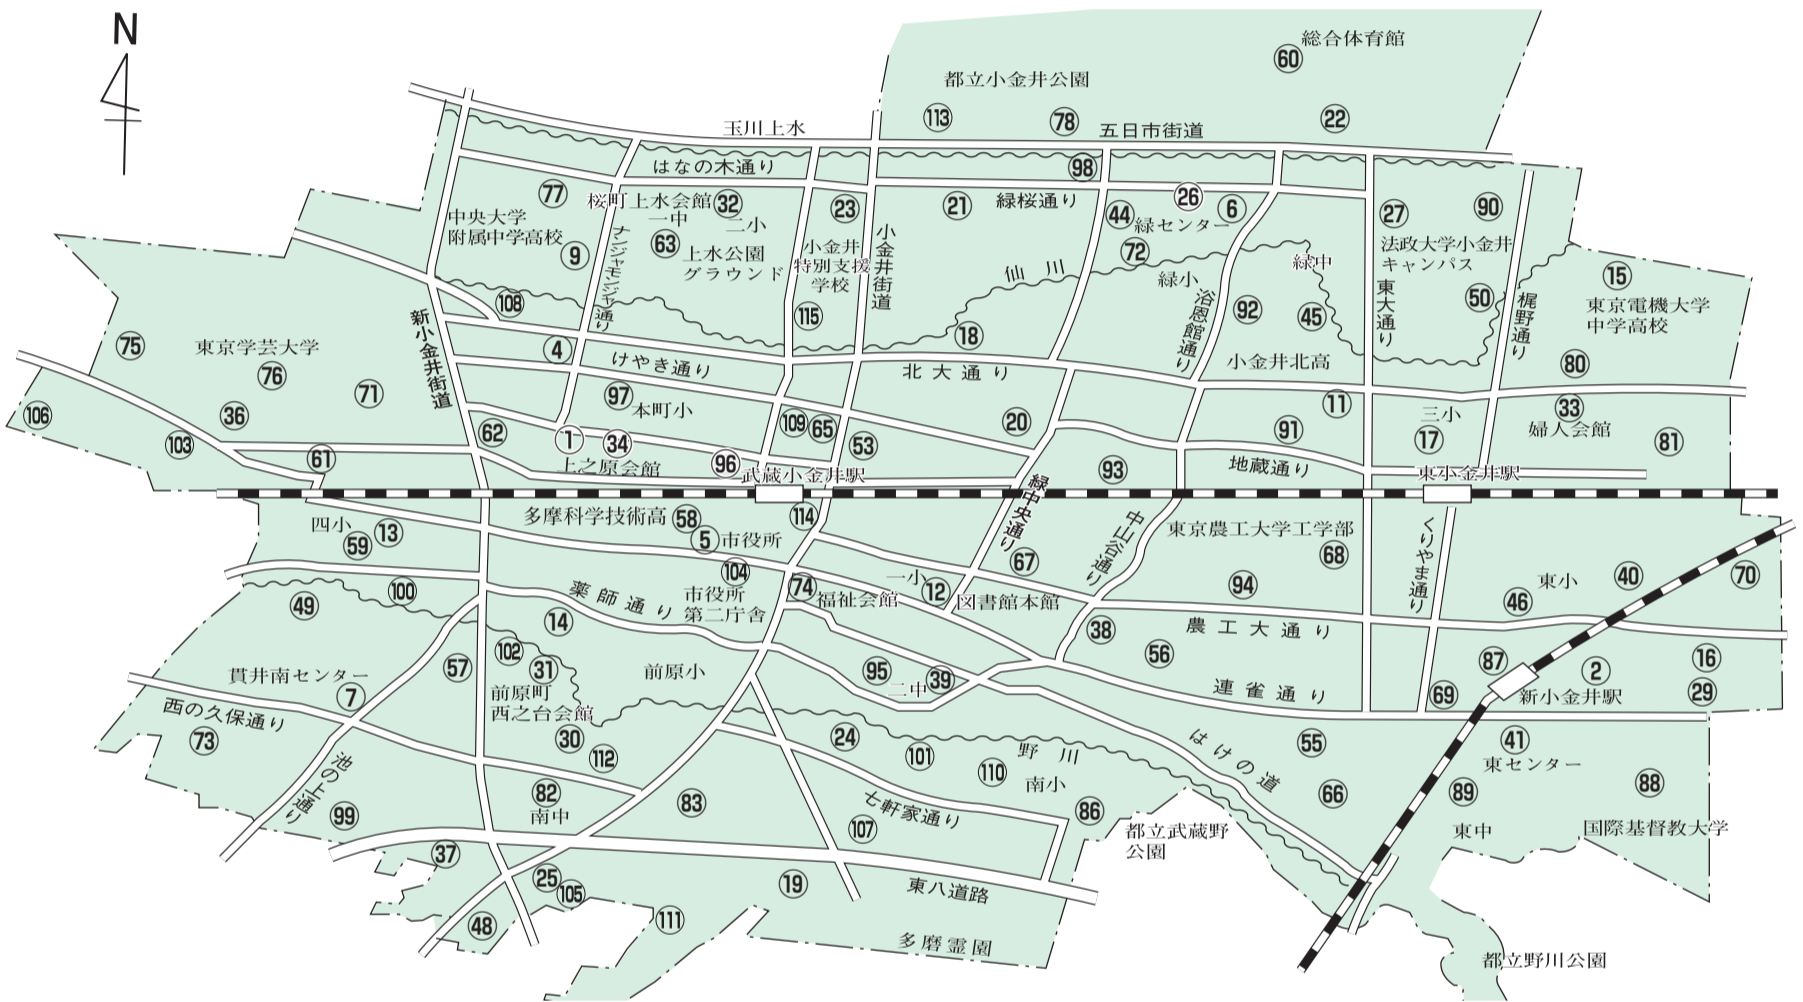

また、市ホームページの「CoCoマップこがねい」でも設置場所をご確認いただけますので、ぜひ、ご利用ください。

なお、掲示板の設置場所では、地域の皆さんに多大なご協力をいただいていることを、厚く御礼申し上げます。

設置場所 下表、下図のとおり

問合せ先 広報秘書課広聴係 ☎042-387-9818

注意事項

多くの皆さんが利用できるよう、次のルールを厳守してください。

- ▷ 掲示期間は、2週間以内とします。掲示期限および連絡先を必ず記載し、終了後は責任を持って取り外してください。(掲示期限がない場合は取り外すことがあります)
- ▷ 掲示物は、はがれたり、画びょうが道路に落ちたりすることのないようにしっかり掲示してください。
- ▷ 掲示物の大きさは、B4判以下とします。
- ▷ 同じ内容のものを、2枚以上掲示することはできません。
- ▷ 営利・政治・宗教活動には使用できません。
- ▷ 個人または団体を誹謗中傷する内容が記載されているものを掲示することはできません。
- ▷ 近くに、広報掲示板(市からのお知らせ)を設置しているところもあります。必ず、市民掲示板と書かれているものをご利用ください。