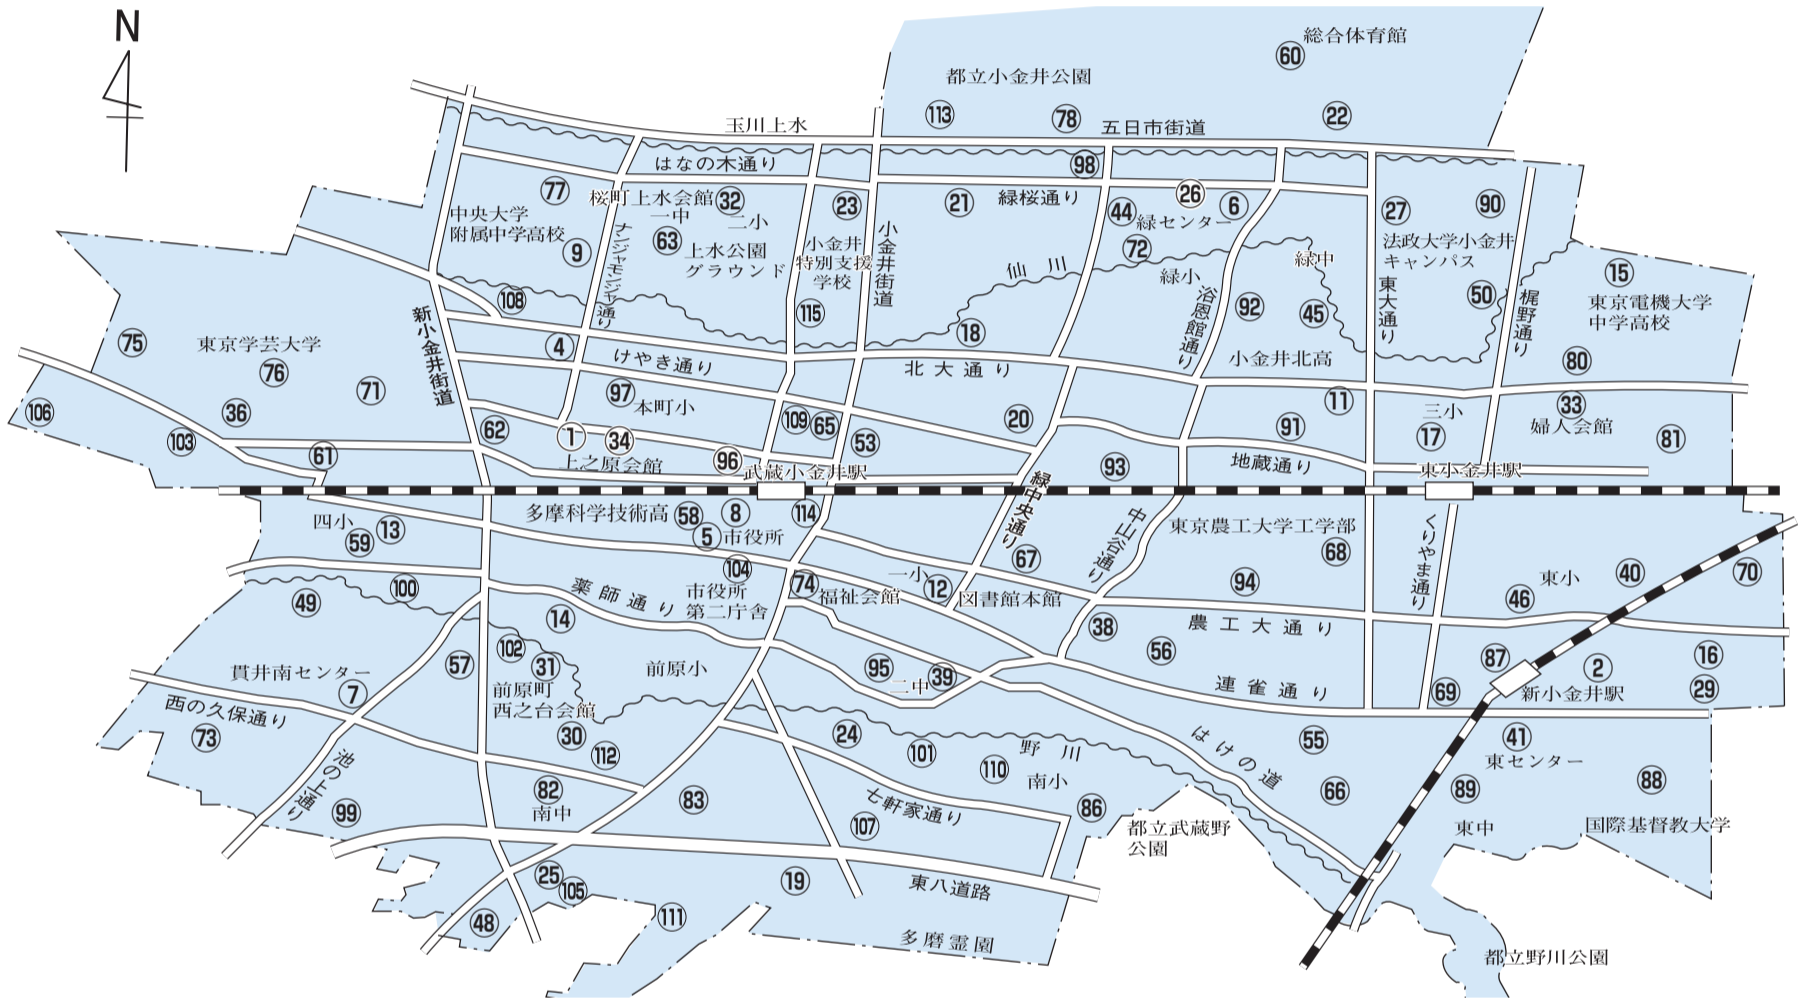

市民掲示板

みんなでルールを守ってご利用ください

市民掲示板は、お知らせ、連絡事項、捜し物など、市民の皆さんの交流と、日常生活に役立つ情報の提供などに利用していただくため、設置しています。

設置数は、平成27年6月20日現在100基で、市民の皆さん、町会、自治会などに地域コミュニケーションの場としてご利用いただいています。

市民の皆さんに、より活用していただくため、市民掲示板の設置場所をお知らせします。

右記の注意事項を確認のうえ、ご利用ください。

また、市ホームページの「ココマップこがねい」でも設置場所をご確認いただけますので、ぜひ、ご利用ください。

なお、掲示板の設置場所では、地域の皆さんに多大なご協力をいただいていることを、厚く御礼申し上げます。

設置場所 下表、下図のとおり
問合せ先 広報秘書課広聴係 ☎042-387-9818

注意事項

多くの皆さんが利用できるよう、次のルールを厳守してください。

- ▷ 掲示期間は、2週間以内とします。掲示期限および連絡先を必ず記載し、終了後は責任を持って取り外してください。(掲示期限がない場合は取り外すことがあります)
- ▷ 掲示物は、はがれたり、画びょうが道路に落ちたりすることのないようにしっかり掲示してください。
- ▷ 掲示物の大きさは、B4判以下とします。
- ▷ 同じ内容のものを、2枚以上掲示することはできません。
- ▷ 営利・政治・宗教活動には使用できません。
- ▷ 個人または団体を誹謗中傷する内容が記載されているものを掲示することはできません。
- ▷ 近くに、広報掲示板(市からのお知らせ)を設置しているところもあります。必ず、市民掲示板と書かれているものをご利用ください。
- ▷ 同一内容の繰り返しの掲示はご遠慮ください。