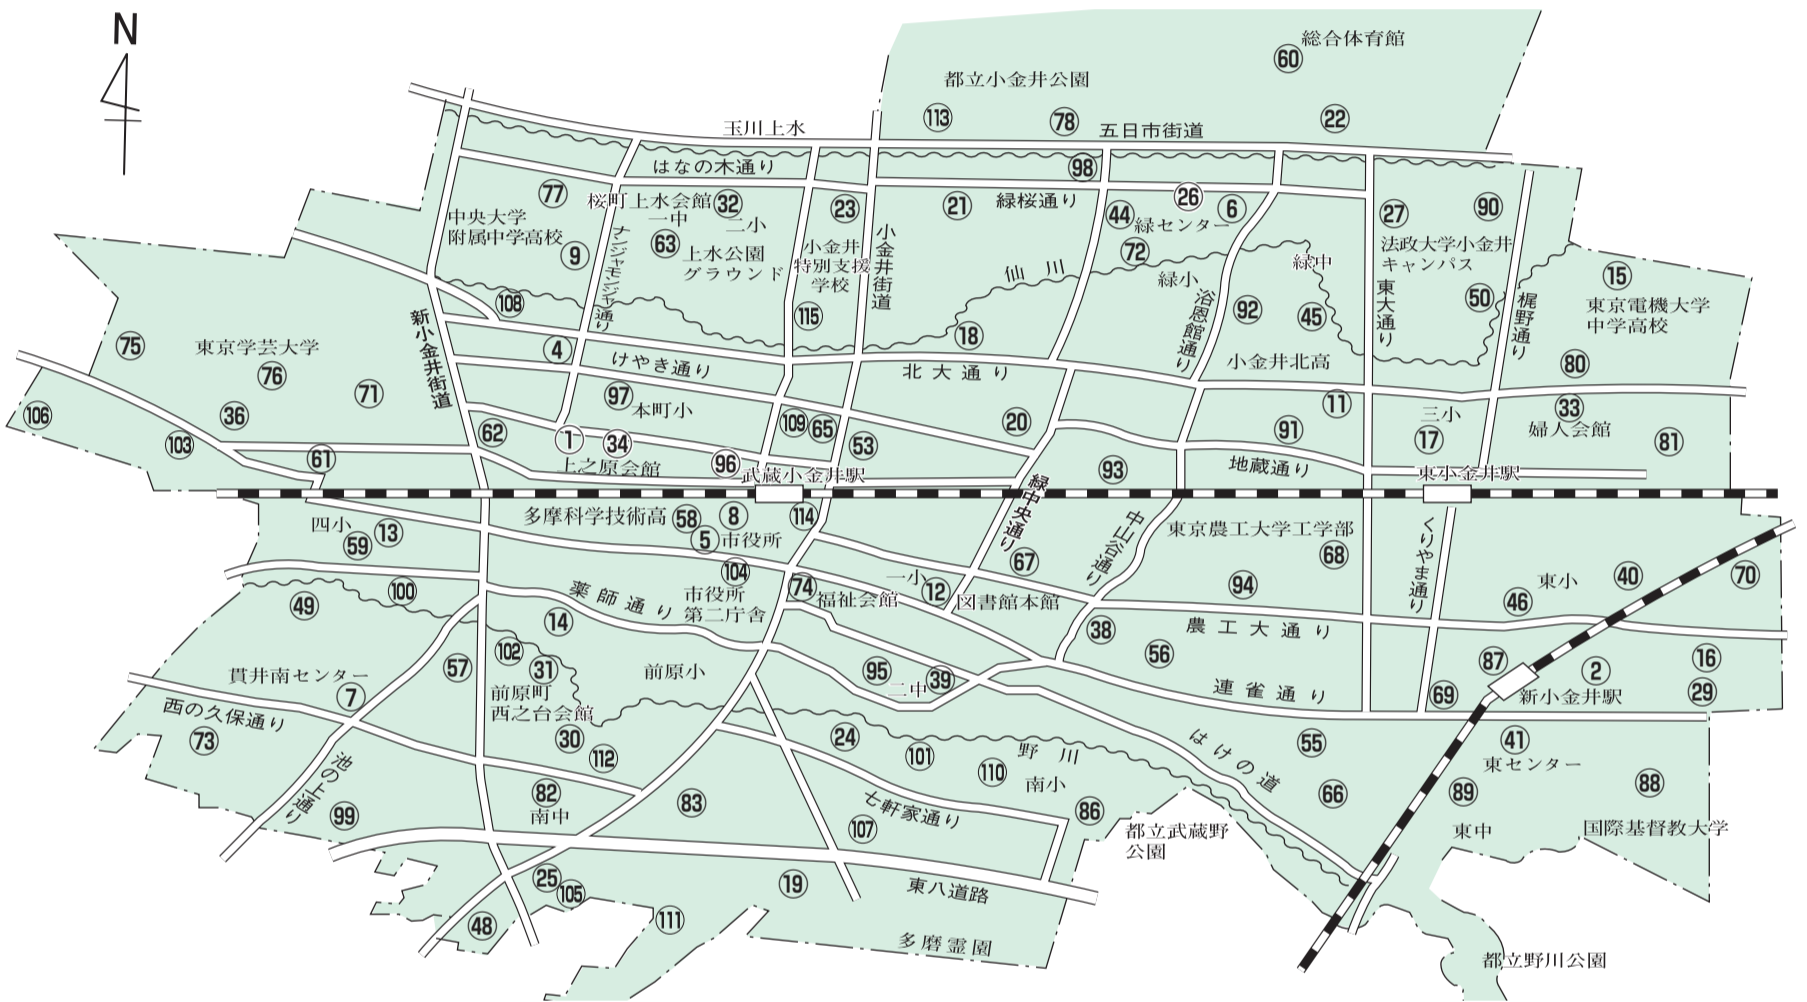

市民掲示板

みんなでルールを守ってご利用ください

市民掲示板は、お知らせ、連絡事項、捜し物など、市民の皆さんの交流と、日常生活に役立つ情報の提供などに利用していただくため、設置しています。

設置数は、平成27年11月1日現在100基で、市民の皆さん、町会、自治会などに地域コミュニケーションの場としてご利用いただいています。

市民の皆さんに、より活用していただくため、市民掲示板の設置場所をお知らせします。

右記の注意事項を確認のうえ、ご利用ください。

また、市ホームページの「ココマップこがねい」でも設置場所をご確認いただけますので、ぜひ、ご利用ください。

なお、掲示板の設置場所では、地域の皆さんに多大なご協力をいただいていることを、厚く御礼申し上げます。

設置場所 下表、下図のとおり

問合せ先 広報秘書課広聴係 ☎042-387-9818

注意事項

多くの皆さんが利用できるよう、次のルールを厳守してください。

- ▷ 掲示期間は、2週間以内とします。掲示期限および連絡先を必ず記載し、終了後は責任を持って取り外してください。(掲示期限がない場合は取り外すことがあります)
- ▷ 掲示物は、はがれたり、画びょうが道路に落ちたりすることのないようにしっかり掲示してください。
- ▷ 掲示物の大きさは、B4判以下とします。
- ▷ 同じ内容のものを、2枚以上掲示することはできません。
- ▷ 営利・政治・宗教活動には使用できません。
- ▷ 個人または団体を誹謗中傷する内容が記載されているものを掲示することはできません。
- ▷ 近くに、広報掲示板(市からのお知らせ)を設置しているところもあります。必ず、市民掲示板と書かれているものをご利用ください。
- ▷ 同一内容の繰り返しの掲示はご遠慮ください。