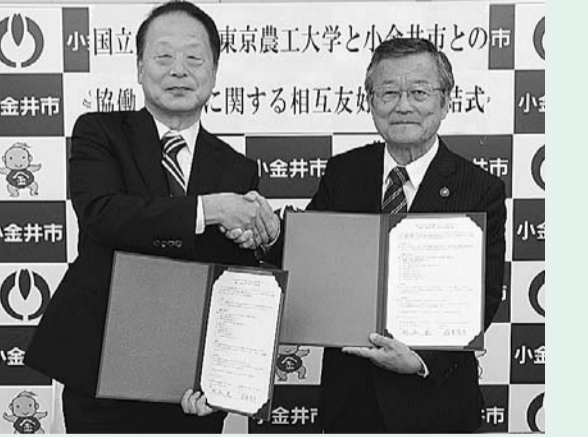

東京農工大学と相互友好協定を締結

市では、東京農工大学と連携してさまざまな分野で事業を実施しています。今後さらなる人材の育成と施策の充実を図ることにより、学術研究の向上と地域社会の発展に寄与することを目的として、11月25日に同協定を締結しました。