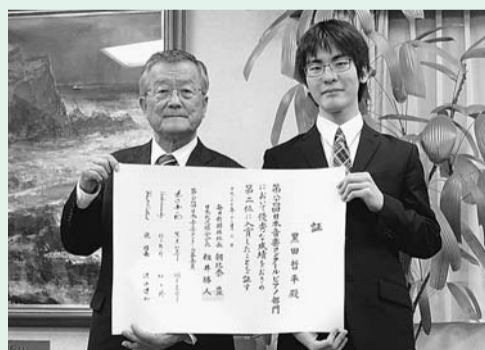

写真ニュース

黒田哲平さんが日本音楽コンクールで第2位に

市内在住でふれあいメロディの演奏者である黒田哲平さんが、10月に開催された同コンクールピアノ部門(17～29歳の部)で、最年少の17歳で、見事第2位に輝きました。また、同コンクールでは、聴衆により選ばれる「岩谷賞」も併せて受賞されました。