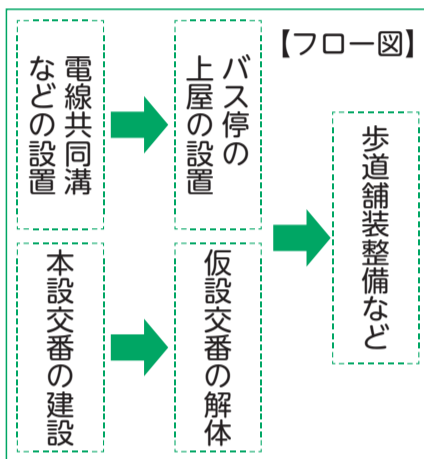

### 東小金井駅北口土地区画整理事業の進ちょく状況をお知らせします

東小金井駅北口土地区画整理事業は、地権者および地域住民のご理解・ご協力を得ながら、4,400㎡の駅前交通広場（当初の約6倍）や公園、歩道幅員5.5m（両側）の都市計画道路（全幅員20m）等を整備しています。

#### ●平成29年度以降の事業施行予定箇所等

平成29年度以降の事業施行予定箇所は下図のとおりです。

また、下図の桃色で着色した範囲は平成29年度に、薄いオレンジ色で着色した範囲は平成30～31年度に、道路築造および整地の工事を予定している箇所です。

なお、工事の実施年度は諸事情により変更する場合があります。また、工事を実施した箇所でも、再度工事を行うこともあります。

#### ●駅前交通広場の今後の予定

平成28年度にロータリーの整備が完成しました。今後はフロー図の工程で整備予定です。

問 区画整理課区画整理係 ☎042-388-0771

駅前交通広場完成イメージ

平成6年7月撮影

平成29年9月撮影