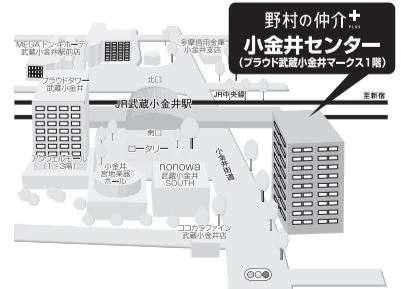

不動産の売却・購入の相談は 野村の仲介 PLUS

小金井センター

0120-757-103

野村不動産アーバンネット

〒184-0004 東京都小金井市本町1丁目9番10号
プラウド武蔵小金井マーク1階

国土交通大臣免許 (4) 第6101号・(一社) 不動産流通経営協会会員・(公社) 首都圏不動産公正取引協議会加盟