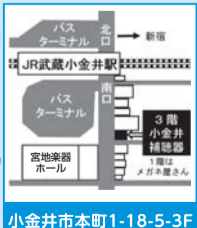

み 小金井補聴器み 定休日 5日、10日、15日、20日、25日、30日 及び祝日
tsuruta@koganeihotyouki.jp 営業時間 9:00～18:00
www.koganeihotyouki.jp TEL 042-316-4347
手話通訳士がいる補聴器専門店 FAX 042-316-4348

230ヤードの 爽快な打ち放し

78打席完備で、存分に練習を楽しめます!!
日の出からの
早朝ゴルフがおすすめ!
詳しくはお問い合わせ下さい!
武蔵野ゴルフ 小平市鈴木町2丁目765 年中無休
営業時間 日の出～22:00 TEL.042-383-4180