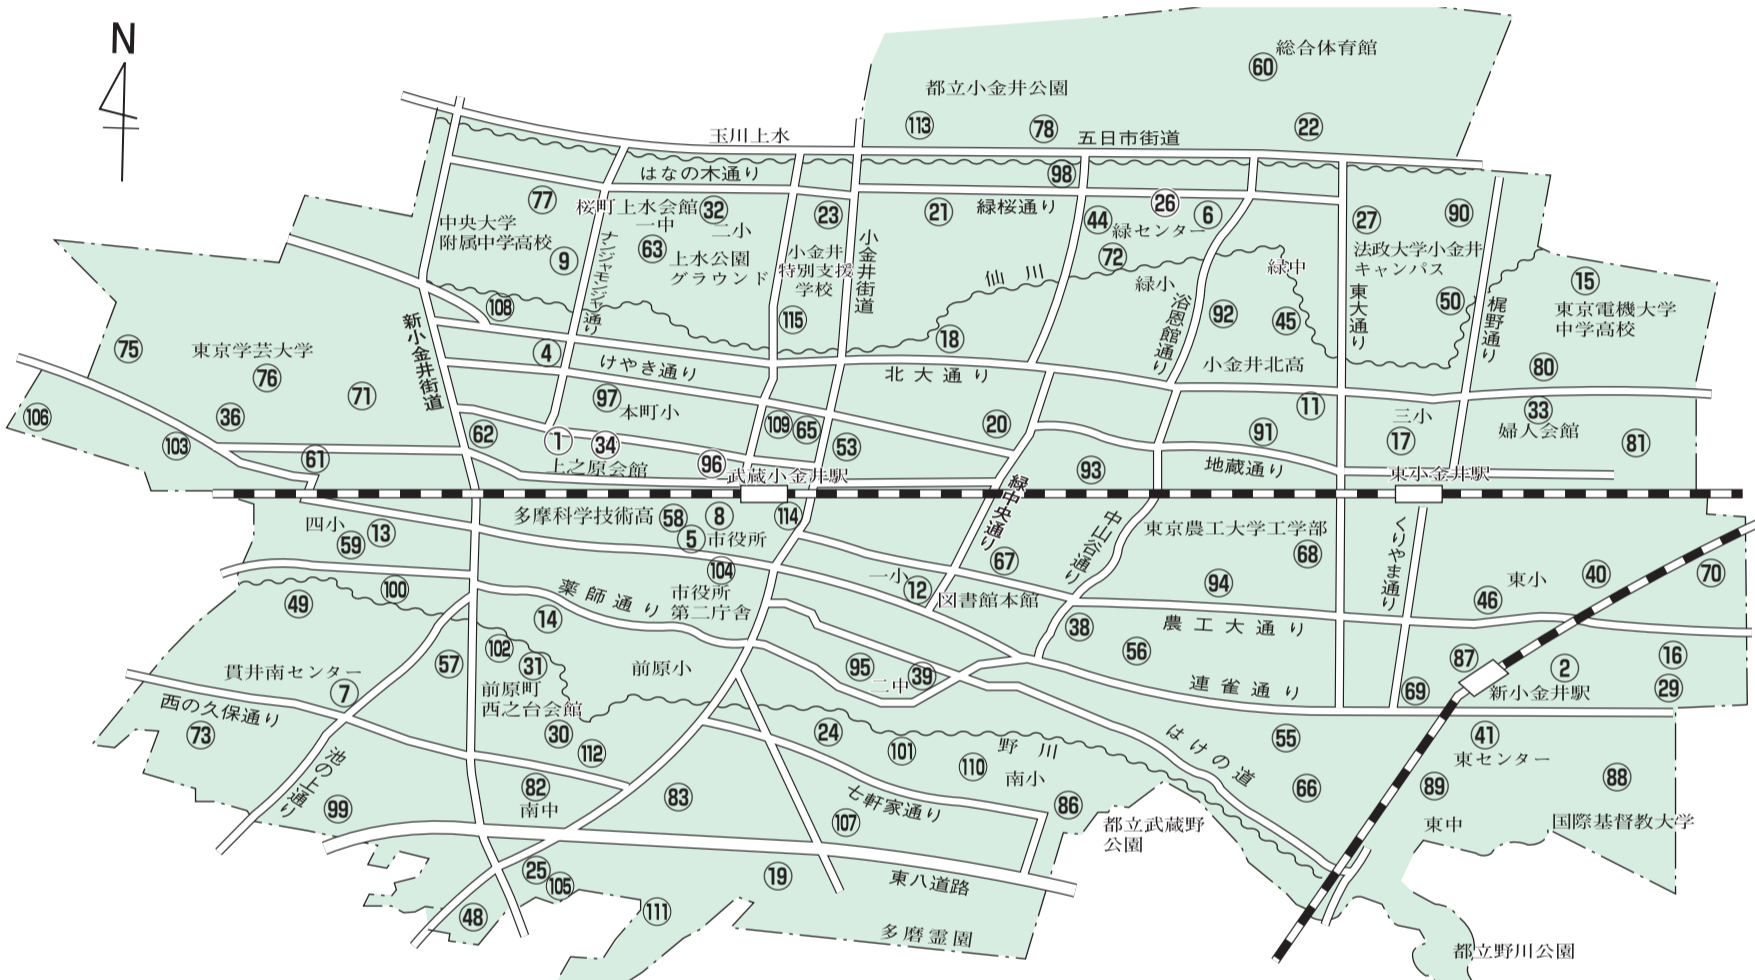

市民掲示板

みんなでルールを守ってご利用ください

市民掲示板は、お知らせ、連絡事項、捜し物など、市民の皆さんの交流と、日常生活に役立つ情報の提供などに利用していただくため、設置しています。

設置数は、令和2年3月1日現在99基で、市民の皆さん、町会、自治会などに地域コミュニケーションの場としてご利用いただいています。

市民の皆さんに、より活用していただくため、市民掲示板の設置場所をお知らせします。

右記の注意事項を確認のうえ、ご利用ください。

また、市ホームページの「CoCoマップこがねい」でも設置場所をご確認いただけますので、ぜひ、ご利用ください。

なお、掲示板の設置場所では、地域の皆さんに多大なご協力をいただいていることを、厚く御礼申し上げます。

■設置場所下表、下図のとおり
☎広報秘書課広聴係(☎042-387-9818)

注意事項

多くの皆さんが利用できるよう、次のルールを厳守してください。

- ▷ 掲示期間は、2週間以内とします。掲示期限および連絡先を必ず記載し、終了後は責任を持って取り外してください(掲示期限がない場合は取り外すことがあります)
- ▷ 掲示物は、はがれたり、画びょうが道路に落ちたりすることのないようにしっかり掲示してください
- ▷ 掲示物の大きさは、B4判以下とします
- ▷ 同じ内容のものを、2枚以上掲示することはできません
- ▷ 営利・政治・宗教活動には使用できません
- ▷ 個人または団体を誹謗中傷する内容が記載されているものを掲示することはできません
- ▷ 近くに、広報掲示板(市からのお知らせ)を設置しているところもあります。必ず、市民掲示板と書かれているものをご利用ください
- ▷ 同一内容の繰り返しの掲示はご遠慮ください

市民掲示板一覧表

※掲示板番号には一部欠番があります

番号	設置位置	目標	番号	設置位置	目標	番号	設置位置	目標
1	本町5-6	上の原公園内	39	中町1-8	第二中学校北東角	81	梶野町1-10	くぬぎ公園西
2	東町4-4	西武多摩川線新小金井駅東側	40	東町3-7	東小学校東門東	82	前原町5-11	南中学校前バス停西
4	貫井北町2-10	本町住宅交差点	41	東町1-39	東センター内	83	前原町4-18	丸山台集会所北
5	本町6-6	市役所本庁舎南	44	緑町3-11	グリーンタウン北	86	前原町2-2	南小学校南
6	緑町3-15	浴恩館公園前	45	緑町2-5	亀久保緑地内	87	東町4-24	西武多摩川線新小金井駅西
7	貫井南町4-3	貫井南センター内	46	東町4-25	東児童館内	88	東町1-22	シャラノキ公園入口脇
8	本町6-9	武蔵小金井南第1自転車駐車場東	48	前原町5-1	東京自治会館前	89	東町1-37	新小金井交番南
9	貫井北町3-1	本町住宅バス停前	49	貫井南町4-21	都営アパート内	90	梶野町3-8	梶野橋南
11	緑町2-1	児童遊園内	50	梶野町4-19	グルミ公園内	91	緑町1-6	大嶽神社北
12	本町1-1	図書館本館内	53	本町2-4	信用金庫東	92	緑町4-17	障害者福祉センター内
13	貫井南町3-6	さわらび学童保育所前	55	東町5-23	第3児童遊園南	93	緑町5-3	やまもも公園北
14	前原町3-11	わかたけ保育園前	56	中町2-15	幼稚園正門西	94	中町2-24	東京農工大学南
15	梶野町2-16	米穀店南	57	貫井南町2-9	ハナダイコン緑地南	95	中町4-7	小金井神社南
16	東町2-19	第2子供広場内	58	本町6-6	市役所本庁舎北西	96	本町5-10	ムサコ一番街西
17	梶野町5-7	第三小学校南門東	59	貫井南町3-6	三葉集会所内	97	本町5-29	本町小学校北東
18	本町3-1	公民館本館北	60	関野町1-13	総合体育館内	98	桜町1-10	新小金井橋南
19	前原町4-12	メグスリノキ公園西	61	貫井北町5-20	JR車庫前バス停南	99	貫井南町1-16	ネムノキ公園南
20	緑町5-9	緑町五丁目バス停南東	62	貫井北町1-11	貫井北センター東	100	貫井南町4-27	貫井神社駐車場北
21	桜町1-8	第4子供広場入口脇	63	桜町2-3	第一中学校南	101	前原町2-20	中前橋南西
22	関野町1-5	児童遊園内	65	本町5-15	駐車場北	102	前原町3-10	大城橋北西
23	桜町2-1	桜町病院バス停北	66	東町5-26	あおざり公園内	103	貫井北町5-18	保健センター内
24	前原町2-10	天神橋南	67	中町3-15	東京農工大学西	104	前原町3-41	市役所第二庁舎内
25	前原町5-8	前原交番西バス停東	68	中町2-22	社会医学技術学院南	105	前原町4-5	イチョウ公園内
26	緑町3-11	都営アパート内	69	東町4-9	東町五丁目バス停北	106	貫井北町5-10	早稲田実業学校北西角
27	梶野町3-7	法政大学工学部北	70	東町2-27	西武多摩川線踏切南	107	前原町1-12	前原やなぎ公園西
29	東町2-8	都営アパート給水塔北	71	貫井北町1-18	中之久保集会所内	108	貫井北町2-19	プール前バス停北
30	前原町3-8	前原町西之台会館南	72	緑町3-3	緑センター内	109	本町5-19	遊歩道内
31	前原町3-8	前原町西之台会館前	73	貫井南町5-15	なつみかん公園東	110	前原町2-14	遊歩道内
32	桜町2-8	桜町上水会館北	75	貫井北町4-2	東京学芸大学西南角	111	前原町4-4	ぐみの木公園内
33	梶野町5-10	婦人会館内	76	貫井北町5-22	経済産業省官舎南	112	前原町5-13	アンズ緑地北
34	本町5-6	上之原会館前	77	貫井北町3-23	貫井北町第2自転車保管所東	113	桜町3-5	桜町こぶし公園南
36	貫井北町5-21	児童遊園前	78	関野町2-5	新小金井橋北	114	本町6-14	武蔵小金井駅南口
38	中町2-14	中町2丁目第2児童遊園西	80	梶野町4-10	長昌寺北西	115	本町4-1	遊歩道内