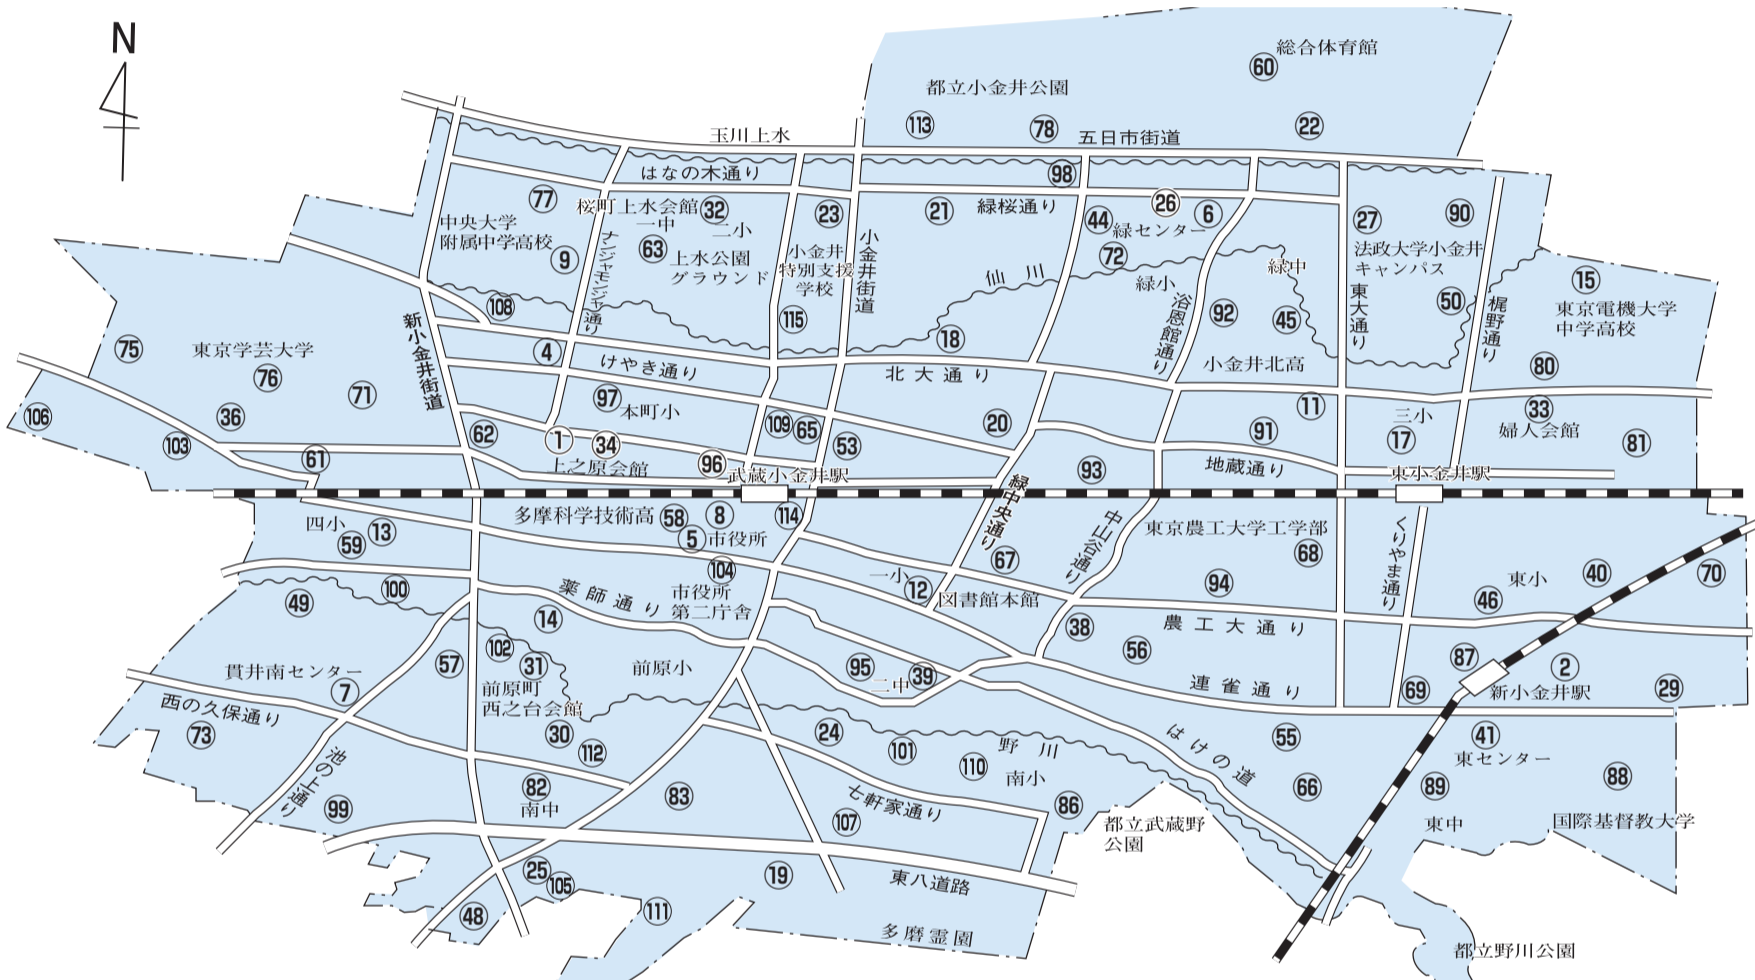

市民掲示板

みんなでルールを守ってご利用ください

市民掲示板は、お知らせ、連絡事項、捜し物など、市民の皆さんの交流と、日常生活に役立つ情報の提供などに利用していただくため、設置しています。

設置数は、令和3年8月1日現在98基で、市民の皆さん、町会、自治会などに地域コミュニケーションの場としてご利用いただいています。

市民の皆さんに、より活用していただくため、市民掲示板の設置場所をお知らせします。

右記の注意事項を確認のうえ、ご利用ください。

また、市ホームページの「CoCoマップこがねい」でも設置場所をご確認いただけますので、ぜひ、ご利用ください。

なお、掲示板の設置場所では、地域の皆さんに多大なご協力をいただいていることを、厚く御礼申し上げます。

■設置場所下表、下図のとおり
☎広報秘書課広聴係(☎042-387-9818)

注意事項

多くの皆さんが利用できるよう、次のルールを厳守してください。

- ▷ 掲示期間は、2週間以内とします。掲示期限および連絡先を必ず記載し、終了後は責任を持って取り外してください(掲示期限がない場合は取り外すことがあります)
- ▷ 掲示物は、はがれたり、画びょうが道路に落ちたりすることのないようにしっかり掲示してください
- ▷ 掲示物の大きさは、B4判以下とします
- ▷ 同じ内容のものを、2枚以上掲示することはできません
- ▷ 営利・政治・宗教活動には使用できません
- ▷ 個人または団体を誹謗中傷する内容が記載されているものを掲示することはできません
- ▷ 近くに、広報掲示板(市からのお知らせ)を設置しているところもあります。必ず、市民掲示板と書かれているものをご利用ください
- ▷ 同一内容の繰り返しの掲示はご遠慮ください