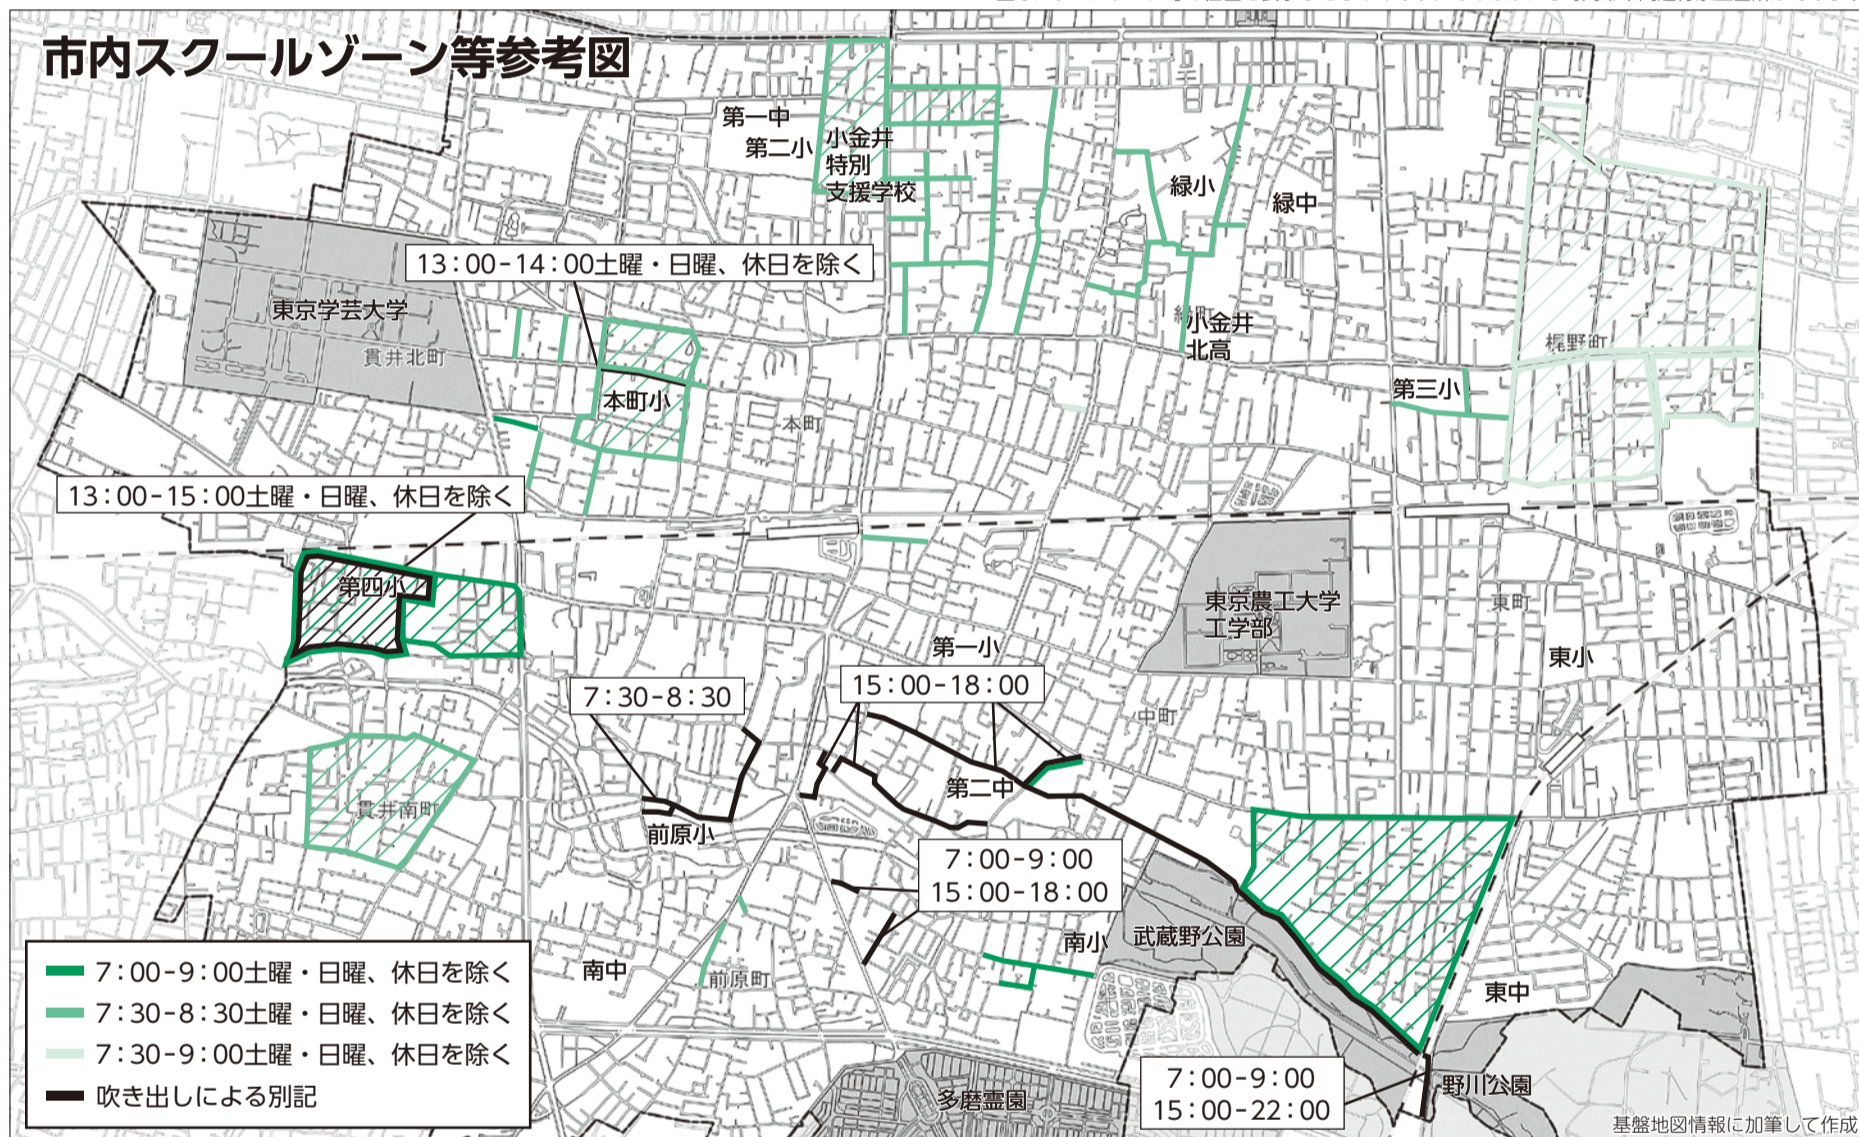

スクールゾーン等における 時間帯車両通行禁止規制について

市内には、児童の安全を守るため、車両の通行が禁止されている道路(スクールゾーン)があります。

主に、通学・帰宅時間帯に設定されており、通行禁止規制時間帯は許可車両を除く車両(一般車・タクシー・バイク等)の通行はできなくなり、歩行者・自転車専用道路となります。

児童の安全が最優先となるため、市内を通行する際は標識を確認し、車両通行禁止規制道路である場合、規制時間帯は一般車両は通行できませんので、ご注意ください。

☎小金井警察署交通課交通規制係(☎042-381-0110内線4162=土曜・日曜・祝日を除く午前8時30分～午後4時30分)、市交通対策課交通対策係(☎042-387-9850)

通行禁止道路通行許可申請

規制区域内に自宅駐車場や月極駐車場があり、通行禁止規制時間帯において、車両の移動が必要な場合や、規制区域内にお住まいで歩行が困難な方などやむを得ない理由がある場合は、小金井警察署から通行禁止道路通行許可証を取得することで、通行禁止道路を通行することができます。

通行許可証の申請方法は、警視庁ホームページをご覧ください。

☎小金井警察署交通課交通規制係

※主なスクールゾーン等の位置を表示したものであり、そのほかにも時間帯車両通行禁止箇所があります

声の広報 声の議会だより

視覚に障がいのある方にCDとデイジーCDをお届けしています

市では、視覚に障がいのある方を対象に、CDとデイジーCDに市報こがねいの内容を収録した「声の広報」と市議会だよりの内容を収録した「声の議会だより」をお届けしています。

ご家族やお知り合いに視覚に障がいのある方がいましたら、ご利用をお勧めください。ご希望の方は、電話等でお申し込みください。

☎原則として身体障害者手帳1～6級の視覚障がいのある方※視覚に障がいのある方以外で利用を希望の方は、お問い合わせください

【デイジーCDとは】

専用の再生機を使用することで、聴きたい箇所を素早く探すことができるなど非常に便利です。また、パソコンで再生をすることもできます。

【デイジーCD専用再生機の貸出・購入費助成】

2か月間の貸し出しが可能です。詳しくは図書館本館(☎042-383-1138)へお問い合わせください。

また、重度視覚障がいのある方が購入を希望する場合は、日常生活用具

費助成制度を利用できる場合があります。必ず購入前に自立生活支援課(☎042-387-9841)へご相談ください。

【市ホームページからお聴きいただけます】

平成27年4月15日号以降の市報、平成29年第3回定例会(第258号)以降の市議会だよりは、市ホームページから聴くこともできます。(MP3ファイルで収録)

それ以前の号をご希望の場合は、各問合先へお問い合わせください。

【対面朗読の会】

声の広報・声の議会だよりの収録は、ボランティアグループ「対面朗読の会」にご協力いただいています。同会では、随時ボランティアを募集しています。詳しくは同会会長・原田さん(☎042-384-3782)へお問い合わせください。

☎声の広報=広報秘書課広報係(市役所本庁舎2階☎042-387-9803)、声の議会だより=議会事務局(同4階☎042-387-9947)へ