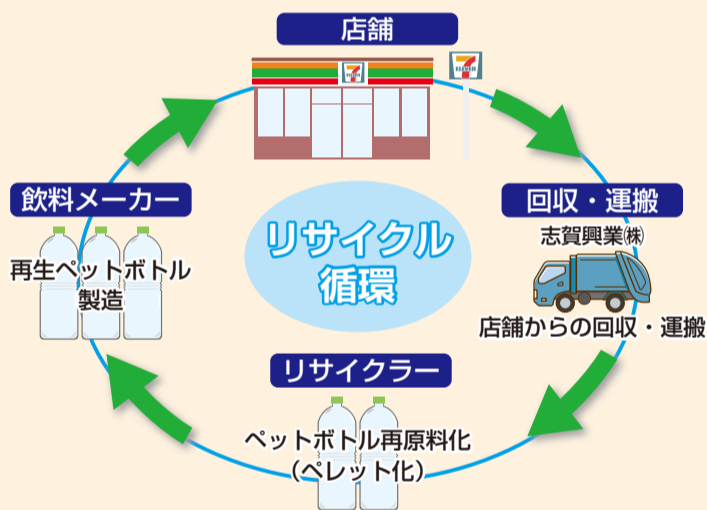

市内のセブン-イレブン13店舗に

ペットボトル回収機が設置されます!

市では、平成30年度に地域活性化包括連携協定を締結した(株)セブン-イレブン・ジャパンと協力し、市内のセブン-イレブン店頭でのペットボトル回収事業を4月7日から開始します。(株)セブン-イレブン・ジャパンが、令和5年3月より順次、市内のセブン-イレブンの一部店舗にペットボトル回収機を設置します。回収されたペットボトルはリサイクルされ、新たなペットボトルに生まれ変わり、セブン-イレブンの店頭に並びます。市民の皆さんに参加していただきながら、循環型リサイクルを促進する取組です。

メリット 水平リサイクル

回収されたペットボトルを原料に新たなペットボトルをつくるので、新たな石油由来原料を使用せず、二酸化炭素の排出量も削減できます。

メリット 拠点回収場所が増える

セブン-イレブンの回収機は24時間いつでも投入できるので、ペットボトル排出の利便性が向上します。
※リサイクルのため、必ずキャップとラベルを外し、中をゆすいでから投入してください

メリット ポイントが貯まる

nanacoカードを使用すると、ペットボトル5本につき、1nanacoポイントが付与されます。(投入本数が5本に満たない場合、次回に繰り越してカウントされます。)

ペットボトルリサイクルの流れ

広報活動や分別回収などに係る周知

回収機の設置・運用機器での選別・減容

小金井市

セブン-イレブン

ペットボトルの分別・適正排出

市民

ペットボトル回収機に投入できるもの

2リットルまでの飲料用で透明なペットボトル
※必ずキャップとラベルを外し、中をゆすいでください

センサーが反応してはじかれます

×投入できないもの

- 調味料等、飲料以外のペットボトル
- 透明ではない色付きのペットボトル
- つぶれているペットボトル
- 汚れていたり、中身の残っているペットボトル

ペットボトル回収機設置店舗一覧

店舗名	所在地	店舗名	所在地
1 小金井東町3丁目店	東町3-5-20	8 小金井連雀通り店	中町2-5-1
2 ムサシ小金井北口店	本町3-8-6	9 小金井前原町5丁目店	前原町5-11-1
3 武蔵小金井駅前通り店	本町5-5-4	10 小金井梶野通り店	梶野町5-3-32
4 小金井貫井北町1丁目店	貫井北町1-12-18	11 武蔵小金井駅東店	本町2-2-4
5 小金井東町2丁目店	東町2-12-5	12 小金井東八貫井南店	貫井南町1-3-18
6 小金井緑町1丁目店	緑町1-6-16	13 小金井北大通り店	梶野町4-1-36
7 小金井本町5丁目店	本町5-21-15		