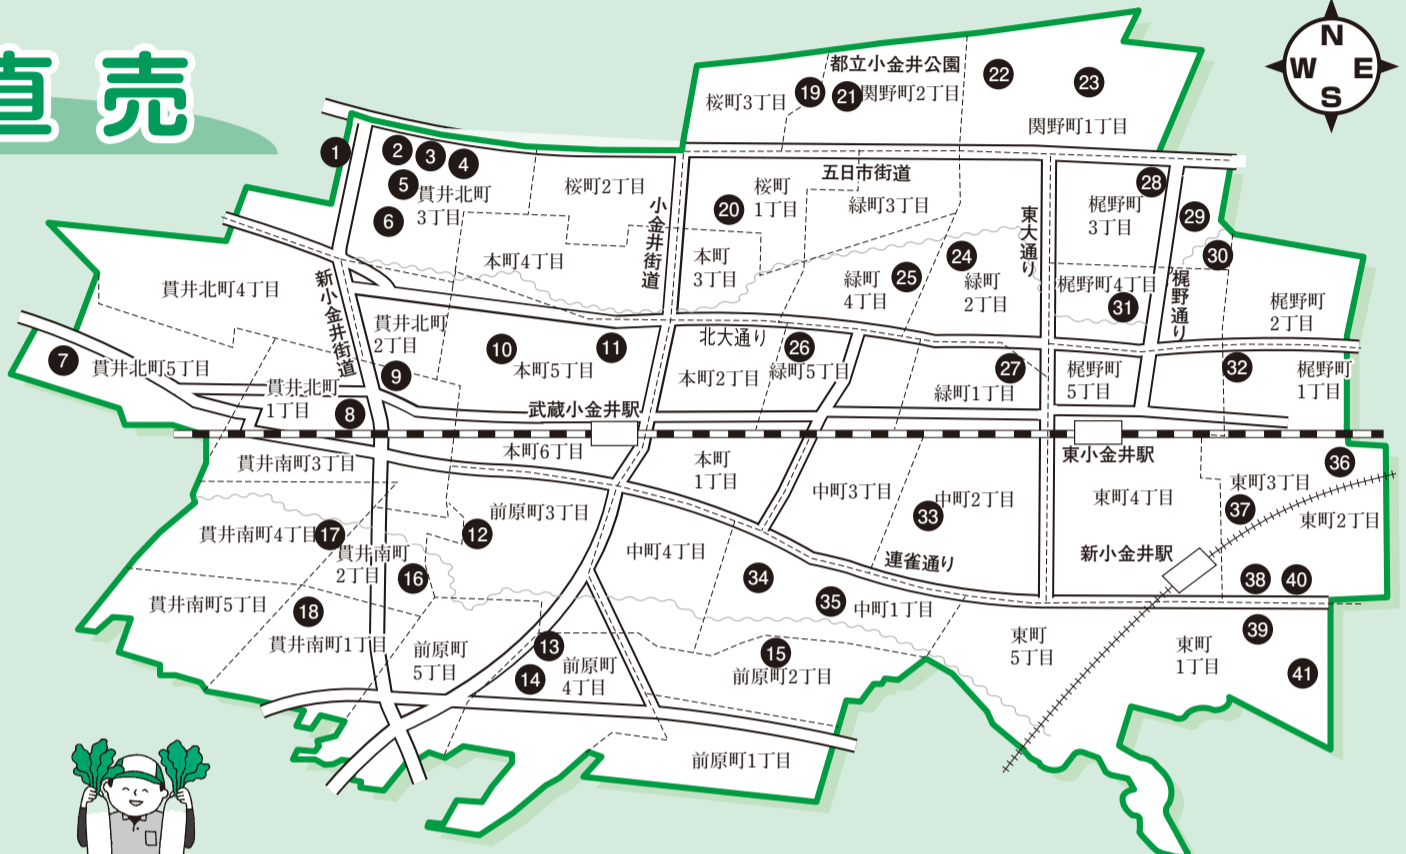

お納 6月30日(金) 市民税・都民税……………第1期分

知期 納付書裏面等に記載の場所で納付してください。
ら限 納付書裏面等に記載の場所で納付してください。
の 便利な口座振替をご利用ください。

ホームページ <https://www.city.koganei.lg.jp/>
モバイル(携帯電話)版 <http://www.city.koganei.lg.jp/m/index.html>

イベント等の最新情報については、事前に各担当部署や主催者にお問い合わせいただくか、市ホームページをご確認ください。

市内農産物

庭先直売

市内では、野菜、果物、花き、植木といった季節のさまざまな農産物が生産されています。

農産物庭先直売所では、そうした市内の農家が丹精を込めて育てた新鮮でおいしい農産物や色とりどりの季節の花などが販売されています。ぜひ、ご近所にあるおいしいものや季節ごとの楽しみを探してみてください。

※時期により庭先販売を行っていない販売所もあります

問農業委員会事務局 (☎042-387-9882)

農産物庭先直売所マップ

番号	農業者名	販売場所
1	高橋俊章	貫井北町3-32
2	鈴木盛雄	貫井北町3-34-21
3	本橋登	貫井北町3-40-15
4	高橋博	貫井北町3-40-17
5	本橋隆	貫井北町3-30-21
6	湯浅一郎	貫井北町3-20-21
7	岸野静夫	貫井北町5-13-31
8	荒畑隆	貫井北町1-7-31
9	水村敏行	貫井北町1-24
10	鴨下佳子	本町5-25-24
11	中川徳三郎	本町5-38-6

番号	農業者名	販売場所
12	鈴木功	前原町3-26
13	鴨下重雄	前原町4-22-11
14	田中妙子	前原町4-18
15	大久保政男	前原町2-7-2
16	大澤利雄	貫井南町2-1-5
17	三上常夫	貫井南町4-18-27
18	鈴木喜幸	貫井南町1-18-18
19	横山喜和	関野町2-5
20	鴨下降次	桜町1-4-19
21	高橋金一	関野町2-3-11
22	島田重行	関野町1-9-4