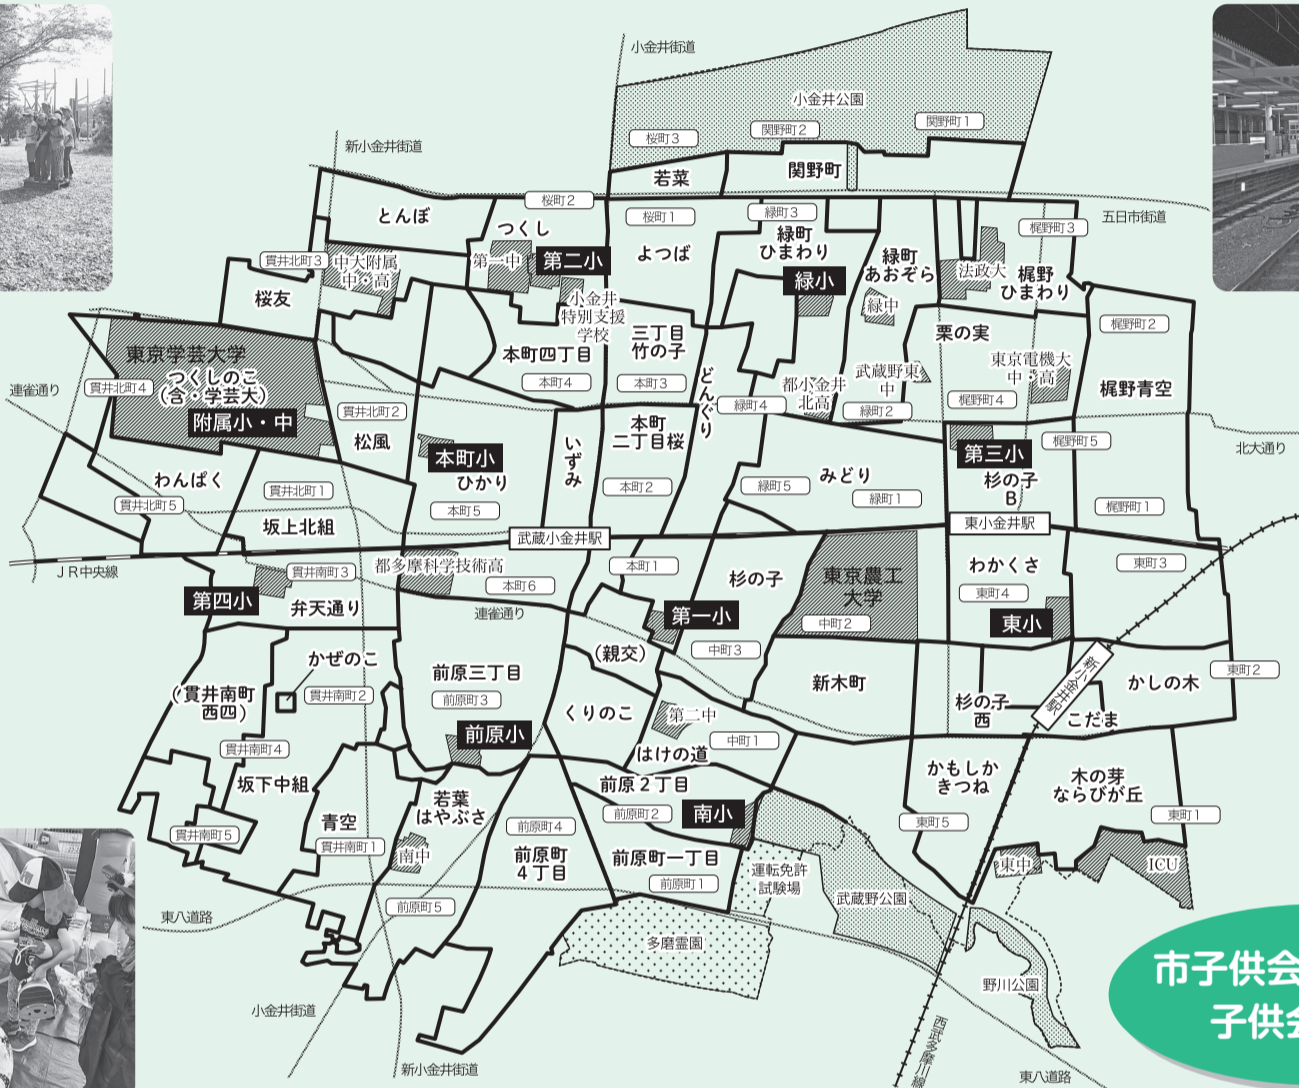

子供会に入りませんか！

お住まいの地域の 子供会をご存知ですか？

子供会は、地域の大人に見守られながら、季節感あふれる行事を行い、子どもたちの心の健やかな成長を促進します。

市内在住の3歳から大人までどなたでも入会できます。

会費や加入条件等は各子供会で異なりますので、詳しくは市子供会育

成連合会ホームページ (<https://koganeishikoren.org/>) に掲載の各子供会問合せまたは児童青少年課にお問い合わせください。

☎児童青少年課児童青少年係 (☎042-387-9847=火曜・木曜日午前9時30分～午後4時30分) ✉koganei_shikoren@outlook.com)

市子供会育成連合会
子供会マップ

小学校別ブロック	子供会名	主な活動地域	小学校別ブロック	子供会名	主な活動地域
一小ブロック	新木町子供会	中町2丁目	緑小ブロック	緑町あおぞら子供会	緑町2丁目
	杉の子子供会	中町3丁目、1丁目9・10番		緑町ひまわり子供会	緑町3、4丁目
	くりの子子供会	中町4丁目		どんぐり子供会	緑町4、5丁目
	親交子供会	休会中		関野町子供会	関野町
南小ブロック	はけの道子供会	中町1丁目	四小ブロック	三丁目竹の子子供会	本町3丁目
	前原町一丁目子供会	前原町1丁目		よつば子供会	桜町1丁目
	前原2丁目子供会	前原町2丁目		坂上北組子供会	貫井北町1丁目
	前原町4丁目子供会	前原町4丁目		わんぱく子供会	貫井北町5丁目
二小ブロック	つくし子供会	桜町2丁目	前原小ブロック	坂下中組子供会	貫井南町1～5丁目
	若菜子供会	桜町3丁目		かぜのこ子供会	貫井南町4丁目、前原町3丁目
	本町二丁目桜子供会	本町2丁目		弁天通り子供会	貫井南町3丁目、貫井北町1丁目
	本町四丁目子供会	本町4丁目		貫井南町西四子供会	休会中
	桜友子供会	貫井北町3丁目(花の木通り南側)	つくしのこ子供会	学芸大内	
本町小ブロック	とんぼ子供会	貫井北町3丁目(花の木通り北側)	東小ブロック(南小)	青空子供会	貫井南町1、2丁目
	いずみ子供会	本町5丁目(競技場通り東側)		前原三丁目子供会	前原町3丁目
	ひかり子供会	本町5丁目(競技場通り西側)		若葉はやぶさ子供会	前原町5丁目
三小ブロック	松風子供会	貫井北町2丁目	全市内	木の芽ならびが丘子供会	東町1丁目
	みどり子供会	緑町1、5丁目		かしの木子供会	東町2丁目
	梶野青空子供会	梶野町1、2丁目		こだま子供会	東町4丁目
	梶野ひまわり子供会	梶野町3丁目		わかくさ子供会	東町4丁目
	栗の実子供会	梶野町4丁目、緑町2丁目の一部		杉の子西子供会	東町4丁目、中町2丁目
	杉の子B子供会	梶野町5丁目		かもしかきつね子供会	東町5丁目