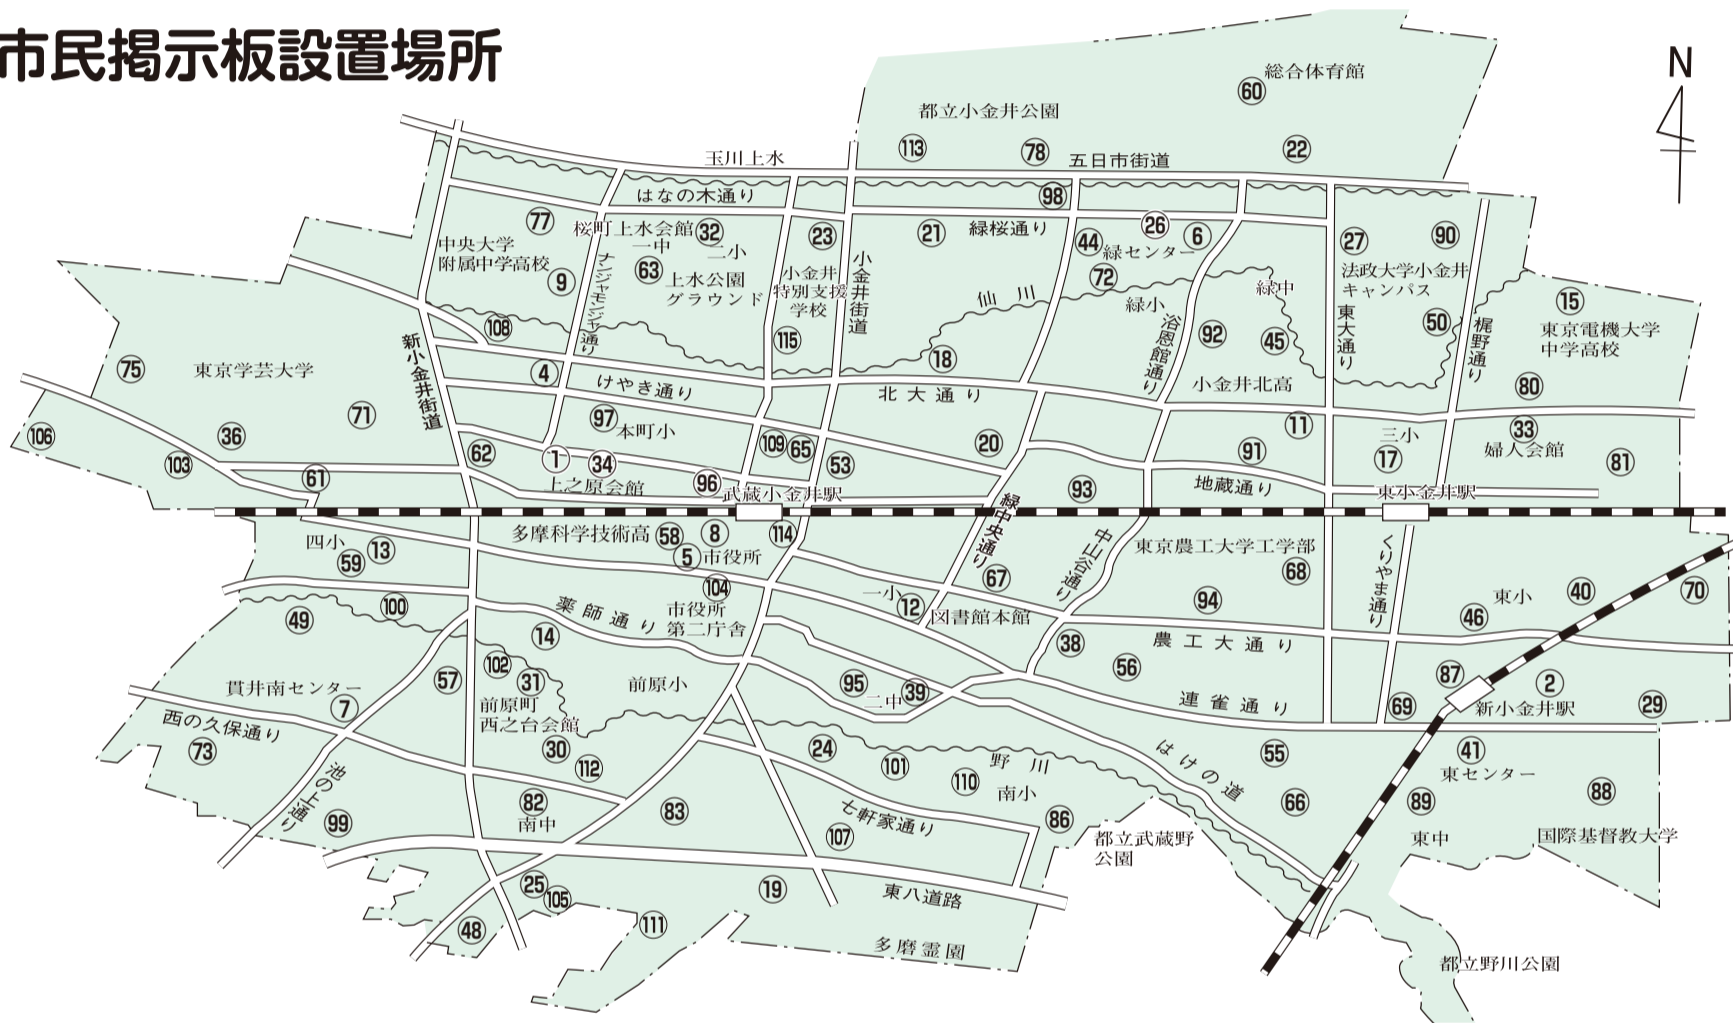

▷ 同一内容の繰り返しの掲示はご遠慮ください

市民掲示板設置場所

番号	設置位置	目標	番号	設置位置	目標	番号	設置位置	目標
1	本町5-6	上の原公園内	40	東町3-7	東小学校東門東	83	前原町4-18	丸山台集会所北
2	東町4-4	新小金井駅東	41	東町1-39	東センター内	86	前原町2-2	南小学校南
4	貫井北町2-10	本町住宅交差点	44	緑町3-11	グリーンタウン北	87	東町4-24	新小金井駅西
5	本町6-6	市役所本庁舎南	45	緑町2-5	亀久保緑地内	88	東町1-22	シャラノキ公園入口脇
6	緑町3-15	浴恩館公園前	46	東町4-25	東児童館内	89	東町1-37	新小金井交番南
7	貫井南町4-3	貫井南センター内	48	前原町5-1	東京自治会館前	90	梶野町3-8	梶野橋南
8	本町6-9	武蔵小金井駅南第1自転車駐車場東	49	貫井南町4-21	都営アパート内	91	緑町1-6	大嶽神社北
9	貫井北町3-1	本町住宅バス停前	50	梶野町4-19	クルミ公園内	92	緑町4-17	障害者福祉センター内
11	緑町2-1	児童遊園内	53	本町2-4	信用金庫東	93	緑町5-3	やまもも公園北
12	本町1-1	図書館本館内	55	東町5-23	第3児童遊園南	94	中町2-24	東京農工大学南
13	貫井南町3-6	さわらび学童保育所前	56	中町2-15	幼稚園正門西	95	中町4-7	小金井神社南
14	前原町3-11	わかたけ保育園前	57	貫井南町2-9	ハナダイコン緑地南	96	本町5-10	ムサコ一番街西
15	梶野町2-16	米穀店南	58	本町6-6	市役所本庁舎北西	97	本町5-29	本町小学校北東
17	梶野町5-7	第三小学校南門東	59	貫井南町3-6	三楽集会所内	98	桜町1-10	新小金井橋南
18	本町3-1	公民館本館北	60	関野町1-13	総合体育館内	99	貫井南町1-16	ネムノキ公園南
19	前原町4-12	メグスリノキ公園西	61	貫井北町5-20	東京経済大学入口バス停南	100	貫井南町4-27	貫井神社駐車場北
20	緑町5-9	緑町五丁目バス停南東	62	貫井北町1-11	貫井北センター東	101	前原町2-20	中前橋南西
21	桜町1-8	第4子供広場入口脇	63	桜町2-3	第一中学校南	102	前原町3-10	大城橋北西
22	関野町1-5	児童遊園内	65	本町5-15	駐車場北	103	貫井北町5-18	保健センター内
23	桜町2-1	桜町病院バス停北	66	東町5-26	あおざり公園内	104	前原町3-41	市役所第二庁舎内
24	前原町2-10	天神橋南	67	中町3-15	東京農工大学西	105	前原町4-5	イチョウ公園内
25	前原町5-8	前原交番西バス停東	68	中町2-22	社会医学技術学院南	106	貫井北町5-10	早稲田実業学校北西角
26	緑町3-11	都営アパート内	69	東町4-9	東町友愛会館東	107	前原町1-12	前原やなぎ公園西
27	梶野町3-7	法政大学工学部北	70	東町2-27	西武多摩川線踏切南	108	貫井北町2-19	アール前バス停北
29	東町2-8	都営アパート給水塔北	71	貫井北町1-18	中之久保集会所内	109	本町5-19	遊歩道内
30	前原町3-8	前原町西之台会館南	72	緑町3-3	緑センター内	110	前原町2-14	遊歩道内
31	前原町3-8	前原町西之台会館前	73	貫井南町5-15	なつみかん公園東	111	前原町4-4	ぐみの木公園内
32	桜町2-8	桜町上水会館北	75	貫井北町4-2	東京学芸大学西南角	112	前原町5-13	アンス緑地北
33	梶野町5-10	婦人会館内	77	貫井北町3-23	貫井北町第2自転車保管所東	113	桜町3-5	桜町こぶし公園南
34	本町5-6	上之原会館前	78	関野町2-5	新小金井橋北	114	本町6-14	武蔵小金井駅南口
36	貫井北町5-21	児童遊園前	80	梶野町4-10	長昌寺北西	115	本町4-1	遊歩道内
38	中町2-14	中町2丁目第2児童遊園西	81	梶野町1-10	くぬぎ公園西			
39	中町1-8	第二中学校北東角	82	前原町5-11	南中学校前バス停西			