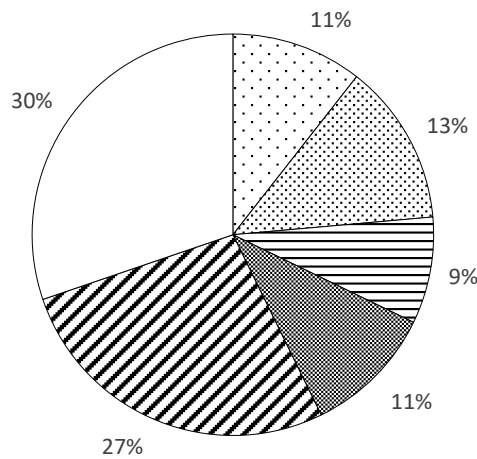

質問1 お子さまの学年を教えてください。

回答 407人

質問2 お子さまは、前原小学校放課後子ども教室、通称「見守り」に参加したことがありますか？

回答 407人

- 1年
- ▤ 2年
- ▥ 3年
- ▧ 4年
- ▨ 5年
- ▩ 6年

□ 参加したことがない

学年	はい	いいえ
1年	31人	17人
2年	52人	29人
3年	52人	26人
4年	56人	10人
5年	65人	23人
6年	37人	9人
合計	293人	114人

* 「はい」は学童児童を含む

質問3 お子さまは、どのくらいの頻度・回数で参加していますか？

回答 407人

学年	毎日	週2,3	週1	月2,3	月1以下	無回答
1年	7人	5人	3人	7人	8人	18人
2年	9人	12人	6人	6人	18人	30人
3年	7人	6人	3人	10人	25人	27人
4年	5人	13人	7人	8人	22人	11人
5年	11人	11人	12人	8人	22人	24人
6年	4人	6人	4人	4人	15人	13人
合計	43人	53人	35人	43人	110人	123人

- 毎日
- ▤ 週2,3
- ▥ 週1
- ▧ 月2,3
- ▨ 月1以下
- ▩ 無回答

* 毎日、週2,3回、週1回参加する児童の合計131人

アンケートを行った2023年1月の1日平均参加人数159人（うち学童81人）

最多参加人数193人（うち学童100人）

質問4

お子さまは、見守りでは何をして過ごすのが好きですか？

また、今後してみたいことはありますか？（自由記述、複数回答可）

回答 407人