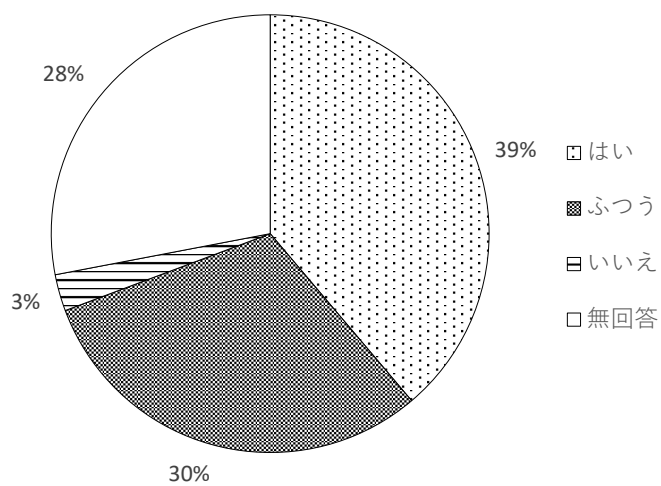

質問6 現在、雨天時や暑い日は中止になっていますが、室内遊びが出来たらお子さまは参加しますか？また、今後してみたい室内遊びはありますか？

回答 407人

学年	する	しない	わからない	無回答
1年	26人	2人	12人	8
2年	31人	5人	27人	18
3年	38人	7人	20人	13
4年	13人	18人	29人	6
5年	24人	18人	36人	10
6年	3人	20人	20人	3
合計	135人	70人	144人	58

質問7 見守りさんは、普段から遊んだり、話したり、困った時に相談しやすいですか？

回答 407人

学年	はい	ふつう	いいえ	無回答
1年	16人	14人	1人	17
2年	33人	18人	1人	29
3年	29人	22人	2人	25
4年	29人	21人	3人	13
5年	33人	31人	2人	22
6年	18人	18人	2人	8
合計	158人	124人	11人	114

質問8 ブログ「前原見守り掲示板」を活用していますか？