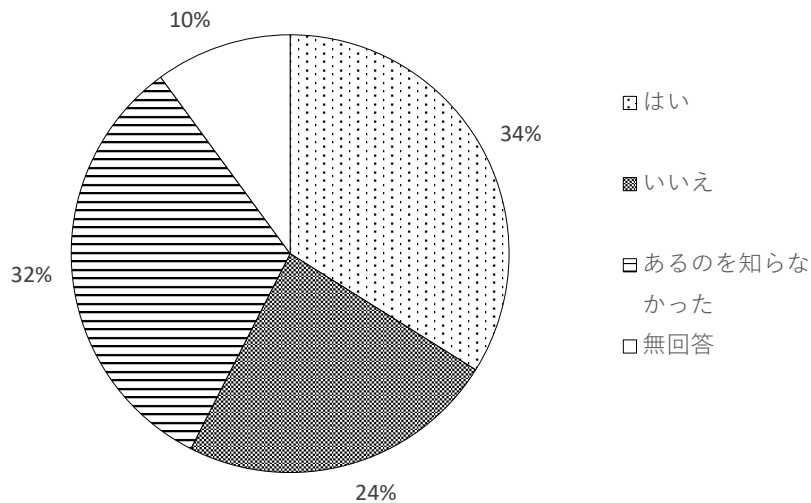

質問6 現在、雨天時や暑い日は中止になっていますが、室内遊びが出来たらお子さまは参加しますか？また、今後してみたい室内遊びはありますか？

回答 407人

学年	する	しない	わからない	無回答
1年	26人	2人	12人	8
2年	31人	5人	27人	18
3年	38人	7人	20人	13
4年	13人	18人	29人	6
5年	24人	18人	36人	10
6年	3人	20人	20人	3
合計	135人	70人	144人	58

質問7 見守りさんは、普段から遊んだり、話したり、困った時に相談しやすいですか？

回答 407人

学年	はい	ふつう	いいえ	無回答
1年	16人	14人	1人	17
2年	33人	18人	1人	29
3年	29人	22人	2人	25
4年	29人	21人	3人	13
5年	33人	31人	2人	22
6年	18人	18人	2人	8
合計	158人	124人	11人	114

質問8 ブログ「前原見守り掲示板」を活用していますか？

回答 407人

学年	はい	いいえ	知らなかった	無回答
1年	21人	10人	12人	5人
2年	35人	15人	22人	9人
3年	29人	16人	22人	11人
4年	20人	17人	22人	7人
5年	20人	24人	37人	7人
6年	13人	14人	17人	2人
合計	138人	96人	132人	41人

「前原見守り掲示板」

- 配信内容
- ・ 月間スケジュール
 - ・ 中止や変更のお知らせ
 - ・ 日々の忘れ物のお知らせ（写真付き）
 - ・ 見守りの様子や工作の紹介（不定期）
 - ・ その他適宜配信