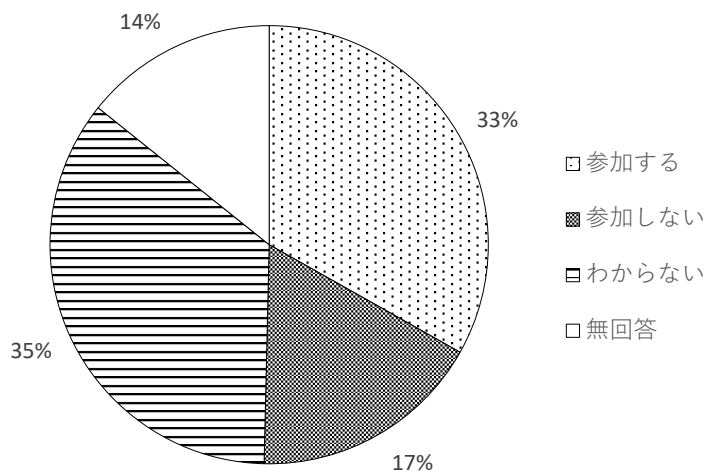

☆好きな遊びランキング☆

1位	サッカー	87人
2位	一輪車	63人
3位	鬼ごっこ	52人
4位	バスケットボール	28人
5位	ボール遊び（ドッチボールなど）	27人
6位	お友だちとおしゃべりする	20人
7位	工作（お絵描き・折り紙・クリスマス作り含む）	20人
8位	バトミントン	17人
9位	昇り棒・うんてい・鉄棒・ジャングルジム	16人
10位	野球	13人
11位	友だちと校庭で遊ぶ	12人
12位	遊具（フリスビー、フラフープ、けん玉含む）	11人
13位	体を動かす・走る	9人
14位	テニス	6人
15位	見守りさんと遊ぶ、話す	6人
16位	縄跳び・大縄	5人
17位	ごっこ遊び	5人
18位	宿題	4人
19位	泥遊び、泥団子作り	3人
20位	かくれんぼ	2人

質問5 開催曜日と時間についてどう思いますか？

現在、月曜～金曜の下校時刻～17時迄（11月～1月は16時30分迄）開催中

回答 407人

学年	良い	増やして	無回答
1年	34人	3人	11人
2年	57人	5人	19人
3年	58人	5人	15人
4年	57人	3人	6人
5年	65人	7人	16人
6年	39人	3人	4人
合計	310人	26人	71人

* 1年生のみ体力を考慮し、
4時間授業の日は16時迄

質問6 現在、雨天時や暑い日は中止になっていますが、室内遊びが出来たらお子さまは参加しますか？また、今後してみたい室内遊びはありますか？

回答 407人

学年	する	しない	わからない	無回答
1年	26人	2人	12人	8
2年	31人	5人	27人	18
3年	38人	7人	20人	13
4年	13人	18人	29人	6
5年	24人	18人	36人	10
6年	3人	20人	20人	3
合計	135人	70人	144人	58