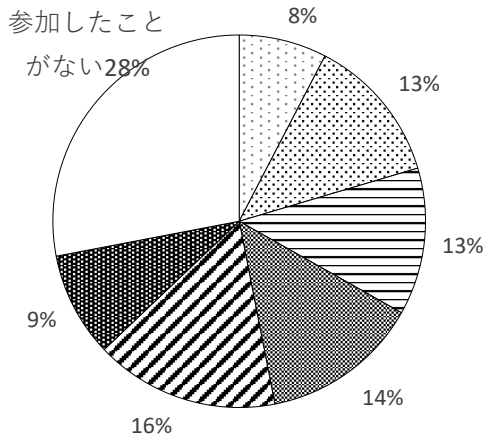

前原小学校放課後子ども教室

2022年度 アンケート結果

実施日 2023年1月16日(月)～20日(金)

対象 前原小学校全校児童および保護者

基礎データ

学年	児童	割合	登録	割合	回答	割合	回収率
1年	87人	15%	45人	15%	48人	12%	55%
2年	112人	19%	51人	17%	81人	20%	72%
3年	109人	18%	55人	18%	78人	19%	72%
4年	91人	15%	58人	19%	66人	16%	73%
5年	109人	18%	54人	18%	88人	22%	81%
6年	92人	15%	37人	13%	46人	11%	50%
全校	600人	100%	300人	100%	407人	100%	68%

質問1 お子さまの学年を教えてください。

回答 407人

質問2 お子さまは、前原小学校放課後子ども教室、通称「見守り」に参加したことがありますか？

回答 407人

- 1年
- ▤ 2年
- ▥ 3年
- ▧ 4年
- ▨ 5年
- ▩ 6年

□ 参加したことがない

学年	はい	いいえ
1年	31人	17人
2年	52人	29人
3年	52人	26人
4年	56人	10人
5年	65人	23人
6年	37人	9人
合計	293人	114人

* 「はい」は学童児童を含む

質問3 お子さまは、どのくらいの頻度・回数で参加していますか？

回答 407人

学年	毎日	週2,3	週1	月2,3	月1以下	無回答
1年	7人	5人	3人	7人	8人	18人
2年	9人	12人	6人	6人	18人	30人
3年	7人	6人	3人	10人	25人	27人
4年	5人	13人	7人	8人	22人	11人
5年	11人	11人	12人	8人	22人	24人
6年	4人	6人	4人	4人	15人	13人
合計	43人	53人	35人	43人	110人	123人