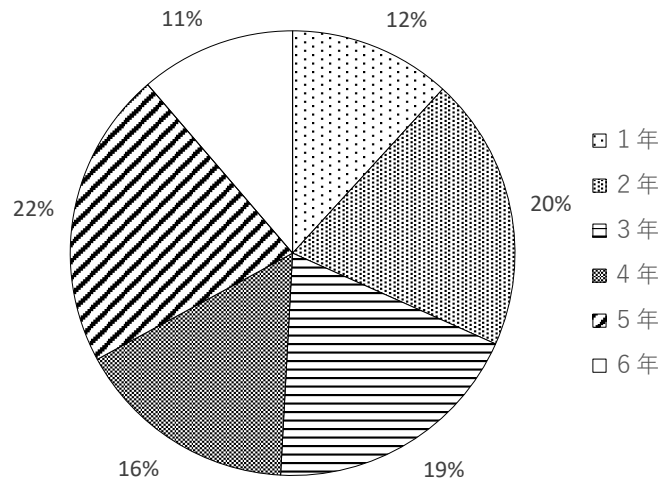

前原小学校放課後子ども教室

2022年度 アンケート結果

実施日 2023年1月16日(月)～20日(金)

対象 前原小学校全校児童および保護者

基礎データ

学年	児童	割合	登録	割合	回答	割合	回収率
1年	87人	15%	45人	15%	48人	12%	55%
2年	112人	19%	51人	17%	81人	20%	72%
3年	109人	18%	55人	18%	78人	19%	72%
4年	91人	15%	58人	19%	66人	16%	73%
5年	109人	18%	54人	18%	88人	22%	81%
6年	92人	15%	37人	13%	46人	11%	50%
全校	600人	100%	300人	100%	407人	100%	68%

質問1 お子さまの学年を教えてください。

回答 407人

質問2 お子さまは、前原小学校放課後子ども教室、通称「見守り」に参加したことがありますか？

回答 407人

- 1年
- ▤ 2年
- ▥ 3年
- ▧ 4年
- ▨ 5年
- ▩ 6年

□ 参加したことがない

学年	はい	いいえ
1年	31人	17人
2年	52人	29人
3年	52人	26人
4年	56人	10人
5年	65人	23人
6年	37人	9人
合計	293人	114人