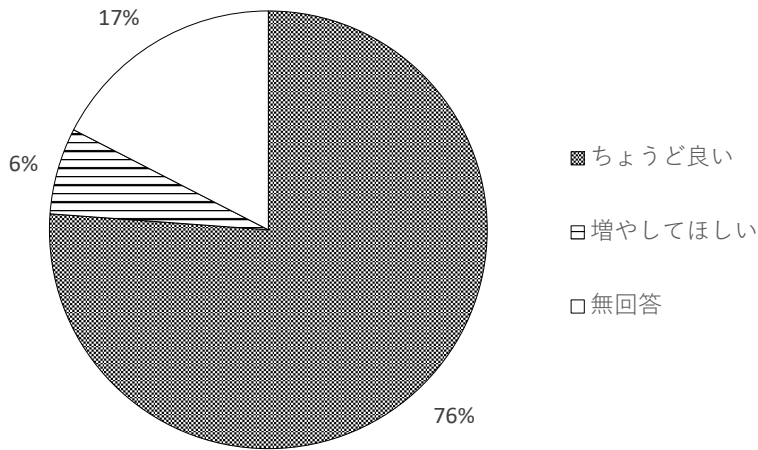

- 毎日
- ▤ 週2,3
- ▥ 週1
- ▧ 月2,3
- ▨ 月1以下
- ▩ 無回答

* 毎日、週2,3回、週1回参加する児童の合計131人

アンケートを行った2023年1月の1日平均参加人数159人（うち学童81人）

最多参加人数193人（うち学童100人）

質問4

お子さまは、見守りでは何をして過ごすのが好きですか？

また、今後してみたいことはありますか？（自由記述、複数回答可）

回答 407人

☆好きな遊びランキング☆

1位	サッカー	87人
2位	一輪車	63人
3位	鬼ごっこ	52人
4位	バスケットボール	28人
5位	ボール遊び（ドッチボールなど）	27人
6位	お友だちとおしゃべりする	20人
7位	工作（お絵描き・折り紙・クリスマス作り含む）	20人
8位	バトミントン	17人
9位	昇り棒・うんてい・鉄棒・ジャングルジム	16人
10位	野球	13人
11位	友だちと校庭で遊ぶ	12人
12位	遊具（フリスビー、フラフープ、けん玉含む）	11人
13位	体を動かす・走る	9人
14位	テニス	6人
15位	見守りさんと遊ぶ、話す	6人
16位	縄跳び・大縄	5人
17位	ごっこ遊び	5人
18位	宿題	4人
19位	泥遊び、泥団子作り	3人
20位	かくれんぼ	2人

質問5 開催曜日と時間についてどう思いますか？

現在、月曜～金曜の下校時刻～17時迄（11月～1月は16時30分迄）開催中

回答 407人

学年	良い	増やして	無回答
1年	34人	3人	11人
2年	57人	5人	19人
3年	58人	5人	15人
4年	57人	3人	6人
5年	65人	7人	16人
6年	39人	3人	4人
合計	310人	26人	71人

* 1年生のみ体力を考慮し、
4時間授業の日は16時迄