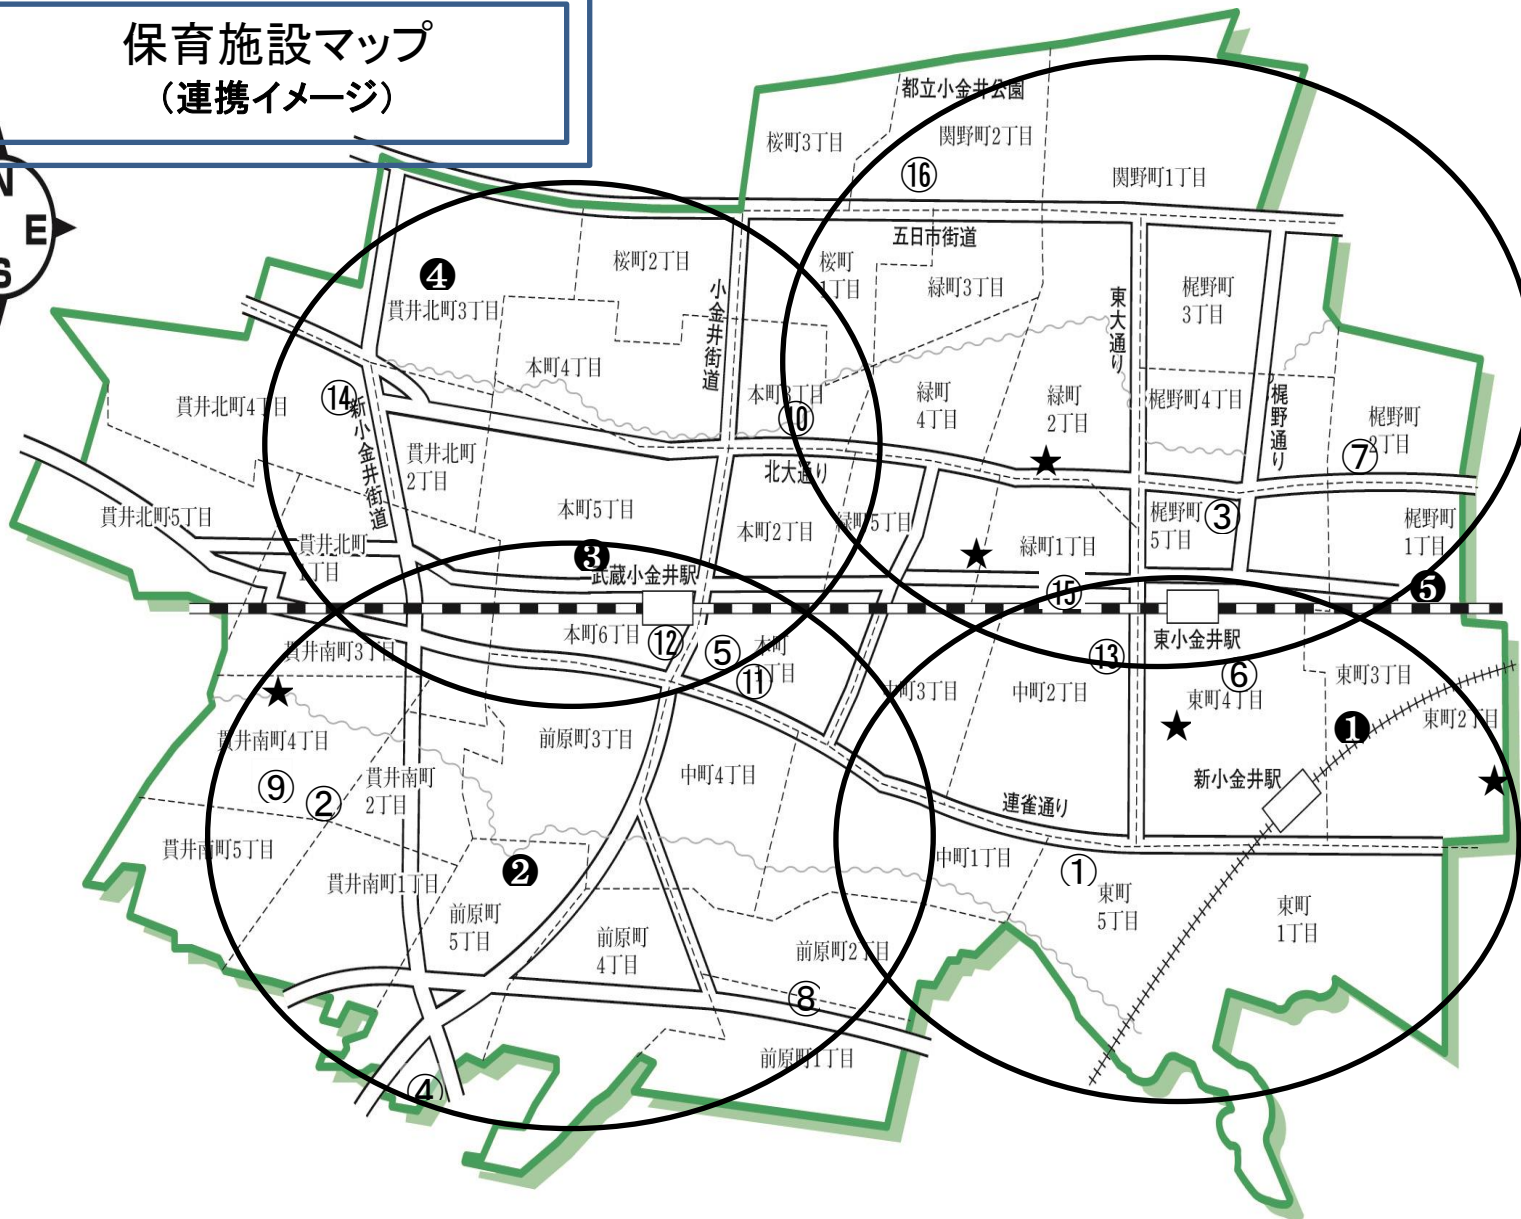

# 保育施設マップ (連携イメージ)

番号	施設名	区分
①	くりのみ保育園	公立保育園
②	わかたけ保育園	
③	小金井保育園	
④	さくら保育園	
⑤	けやき保育園	
①	こどものへや保育室	特定地域型
②	また明日保育園	
③	第四コスモ保育園	
④	東京工学院きしゃぽっぽ保育園	
⑤	みらいえ保育園 武蔵小金井	
⑥	ひがし保育園	
⑦	家庭的保育室 みんなの場所	
⑧	家庭的保育室 おひさマルーム	
①	こどもの家保育園	保育室
⑩	どろんこ保育所	
⑪	小金井プテ・クレイシュ	認証保育所
⑫	にじいろ保育園 武蔵小金井	
⑬	回帰船保育所	
⑭	東京学芸大 学芸の森保育園	
⑮	ココファン・ナーサリー 東小金井	
⑯	小金井公園 ハイジ保育園	
★	家庭福祉員	

# 保育施設マップ (連携イメージ)

番号	施設名	区分
①	くりのみ保育園	公立保育園
②	わかたけ保育園	
③	小金井保育園	
④	さくら保育園	
⑤	けやき保育園	
①	こどものへや保育室	特定地域型
②	また明日保育園	
③	第四コスモ保育園	
④	東京工学院きしゃぽっぽ保育園	
⑤	みらいえ保育園武蔵小金井	
⑥	ひがし保育園	
⑦	家庭的保育室みんなの場所	
⑧	家庭的保育室おひさまルーム	
⑨	こどもの家保育園	保育室
⑩	どろんこ保育所	
⑪	小金井プテ・クレイシュ	認証保育所
⑫	にじいろ保育園武蔵小金井	
⑬	回帰船保育所	
⑭	東京学芸大 学芸の森保育園	
⑮	ココファン・ナーサリー東小金井	
⑯	小金井公園 ハイジ保育園	
★	家庭福祉員	

# 保育施設マップ (連携イメージ)

番号	施設名	区分
①	くりのみ保育園	公立保育園
②	わかたけ保育園	
③	小金井保育園	
④	さくら保育園	
⑤	けやき保育園	
①	こどものへや保育室	特定地域型
②	また明日保育園	
③	第四コスモ保育園	
④	東京工学院きしゃぽっぽ保育園	
⑤	みらいえ保育園武蔵小金井	
⑥	ひがし保育園	
⑦	家庭的保育室みんなの場所	
⑧	家庭的保育室おひさまルーム	
⑨	こどもの家保育園	保育室
⑩	どろんこ保育所	
⑪	小金井プテ・クレイシュ	認証保育所
⑫	にじいろ保育園武蔵小金井	
⑬	回帰船保育所	
⑭	東京学芸大学芸の森保育園	
⑮	ココファン・ナーサリー東小金井	
⑯	小金井公園ハイジ保育園	
★	家庭福祉員	