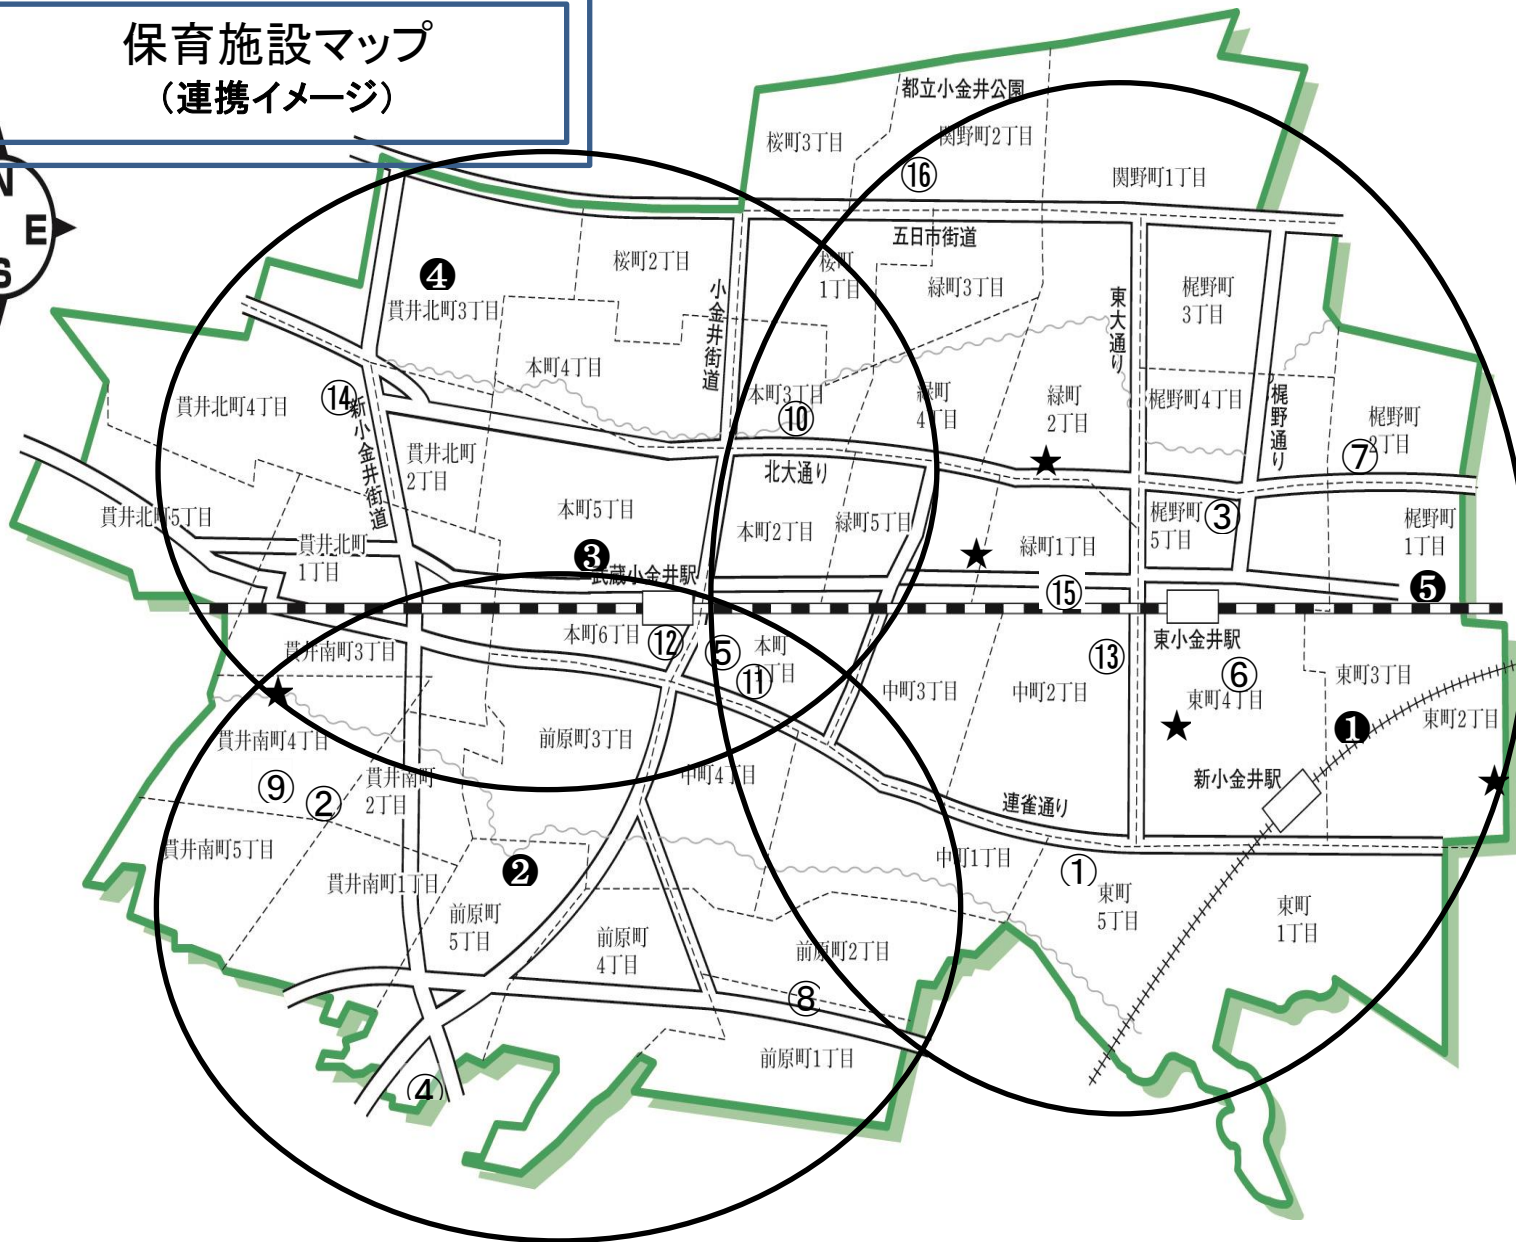

# 保育施設マップ (連携イメージ)

番号	施設名	区分
①	くりのみ保育園	公立保育園
②	わかたけ保育園	
③	小金井保育園	
④	さくら保育園	
⑤	けやき保育園	
①	こどものへや保育室	特定地域型
②	また明日保育園	
③	第四コスモ保育園	
④	東京工学院きしゃぽっぽ保育園	
⑤	みらいえ保育園 武蔵小金井	
⑥	ひがし保育園	
⑦	家庭的保育室 みんなの場所	
⑧	家庭的保育室 おひさマルーム	
①	こどもの家保育園	保育室
⑩	どろんこ保育所	
⑪	小金井プテ・クレイシュ	認証保育所
⑫	にじいろ保育園 武蔵小金井	
⑬	回帰船保育所	
⑭	東京学芸大 学芸の森保育園	
⑮	ココファン・ナーサリー 東小金井	
⑯	小金井公園 ハイジ保育園	
★	家庭福祉員	

# 保育施設マップ (連携イメージ)

番号	施設名	区分
①	くりのみ保育園	公立保育園
②	わかたけ保育園	
③	小金井保育園	
④	さくら保育園	
⑤	けやき保育園	
①	こどものへや保育室	特定地域型
②	また明日保育園	
③	第四コスモ保育園	
④	東京工学院きしゃぽっぽ保育園	
⑤	みらいえ保育園武蔵小金井	
⑥	ひがし保育園	
⑦	家庭的保育室みんなの場所	
⑧	家庭的保育室おひさまルーム	
⑨	こどもの家保育園	保育室
⑩	どろんこ保育所	
⑪	小金井プテ・クレイシュ	認証保育所
⑫	にじいろ保育園武蔵小金井	
⑬	回帰船保育所	
⑭	東京学芸大 学芸の森保育園	
⑮	ココファン・ナーサリー東小金井	
⑯	小金井公園 ハイジ保育園	
★	家庭福祉員	

# 保育施設マップ (連携イメージ)

番号	施設名	区分
①	くりのみ保育園	公立保育園
②	わかたけ保育園	
③	小金井保育園	
④	さくら保育園	
⑤	けやき保育園	
①	こどものへや保育室	特定地域型
②	また明日保育園	
③	第四コスモ保育園	
④	東京工学院きしゃぽっぽ保育園	
⑤	みらいえ保育園武蔵小金井	
⑥	ひがし保育園	
⑦	家庭的保育室みんなの場所	
⑧	家庭的保育室おひさまルーム	
⑨	こどもの家保育園	保育室
⑩	どろんこ保育所	
⑪	小金井プテ・クレイシュ	認証保育所
⑫	にじいろ保育園武蔵小金井	
⑬	回帰船保育所	
⑭	東京学芸大学芸の森保育園	
⑮	ココファン・ナーサリー東小金井	
⑯	小金井公園ハイジ保育園	
★	家庭福祉員	