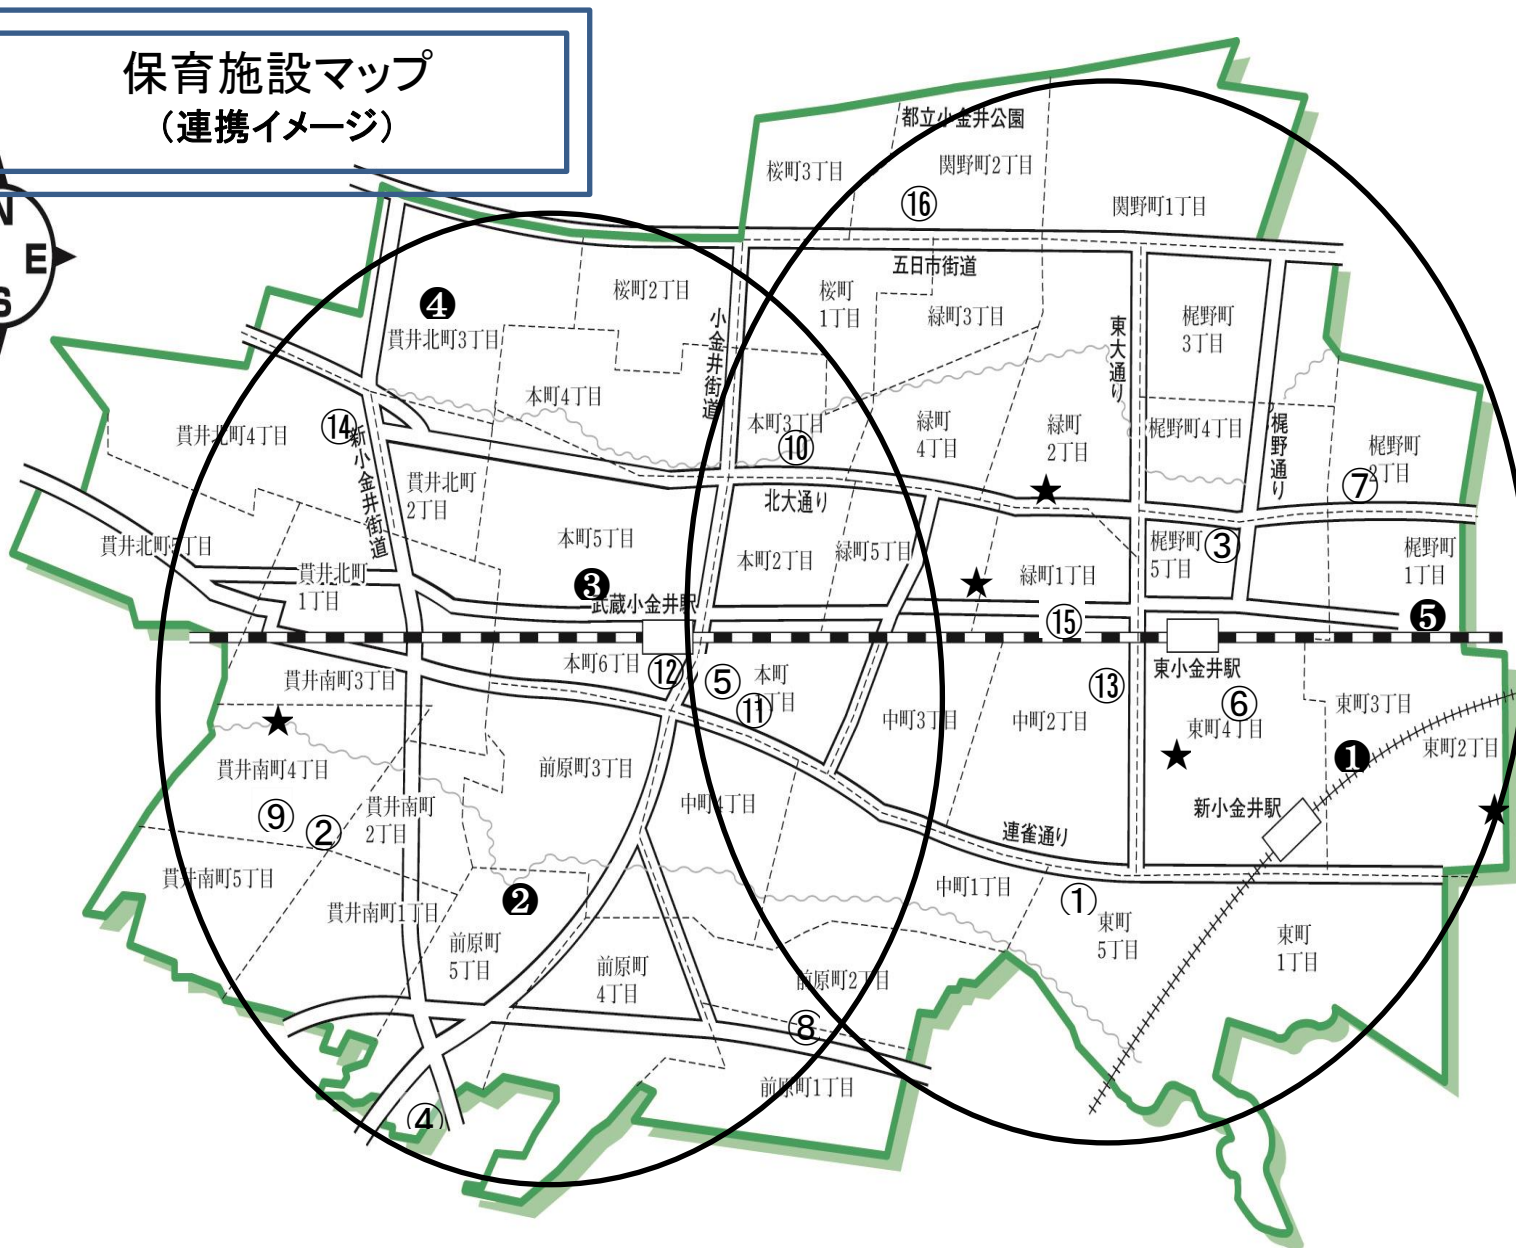

# 保育施設マップ (連携イメージ)

番号	施設名	区分
①	くりのみ保育園	公立保育園
②	わかたけ保育園	
③	小金井保育園	
④	さくら保育園	
⑤	けやき保育園	
①	こどものへや保育室	特定地域型
②	また明日保育園	
③	第四コスモ保育園	
④	東京工学院きしゃぽっぽ保育園	
⑤	みらいえ保育園 武蔵小金井	
⑥	ひがし保育園	
⑦	家庭的保育室 みんなの場所	
⑧	家庭的保育室 おひさマルーム	
①	こどもの家保育園	保育室
⑩	どろんこ保育所	
⑪	小金井プテ・クレイシュ	認証保育所
⑫	にじいろ保育園 武蔵小金井	
⑬	回帰船保育所	
⑭	東京学芸大 学芸の森保育園	
⑮	ココファン・ナーサリー 東小金井	
⑯	小金井公園 ハイジ保育園	
★	家庭福祉員	

# 保育施設マップ (連携イメージ)

番号	施設名	区分
①	くりのみ保育園	公立保育園
②	わかたけ保育園	
③	小金井保育園	
④	さくら保育園	
⑤	けやき保育園	
①	こどものへや保育室	特定地域型
②	また明日保育園	
③	第四コスモ保育園	
④	東京工学院きしゃぽっぽ保育園	
⑤	みらいえ保育園武蔵小金井	
⑥	ひがし保育園	
⑦	家庭的保育室みんなの場所	
⑧	家庭的保育室おひさまルーム	
⑨	こどもの家保育園	保育室
⑩	どろんこ保育所	
⑪	小金井プテ・クレイシュ	認証保育所
⑫	にじいろ保育園武蔵小金井	
⑬	回帰船保育所	
⑭	東京学芸大 学芸の森保育園	
⑮	ココファン・ナーサリー東小金井	
⑯	小金井公園 ハイジ保育園	
★	家庭福祉員	

# 保育施設マップ (連携イメージ)

番号	施設名	区分
①	くりのみ保育園	公立保育園
②	わかたけ保育園	
③	小金井保育園	
④	さくら保育園	
⑤	けやき保育園	
①	こどものへや保育室	特定地域型
②	また明日保育園	
③	第四コスモ保育園	
④	東京工学院きしゃぽっぽ保育園	
⑤	みらいえ保育園武蔵小金井	
⑥	ひがし保育園	
⑦	家庭的保育室みんなの場所	
⑧	家庭的保育室おひさまルーム	
⑨	こどもの家保育園	保育室
⑩	どろんこ保育所	
⑪	小金井プテ・クレイシュ	認証保育所
⑫	にじいろ保育園武蔵小金井	
⑬	回帰船保育所	
⑭	東京学芸大学芸の森保育園	
⑮	ココファン・ナーサリー東小金井	
⑯	小金井公園ハイジ保育園	
★	家庭福祉員	