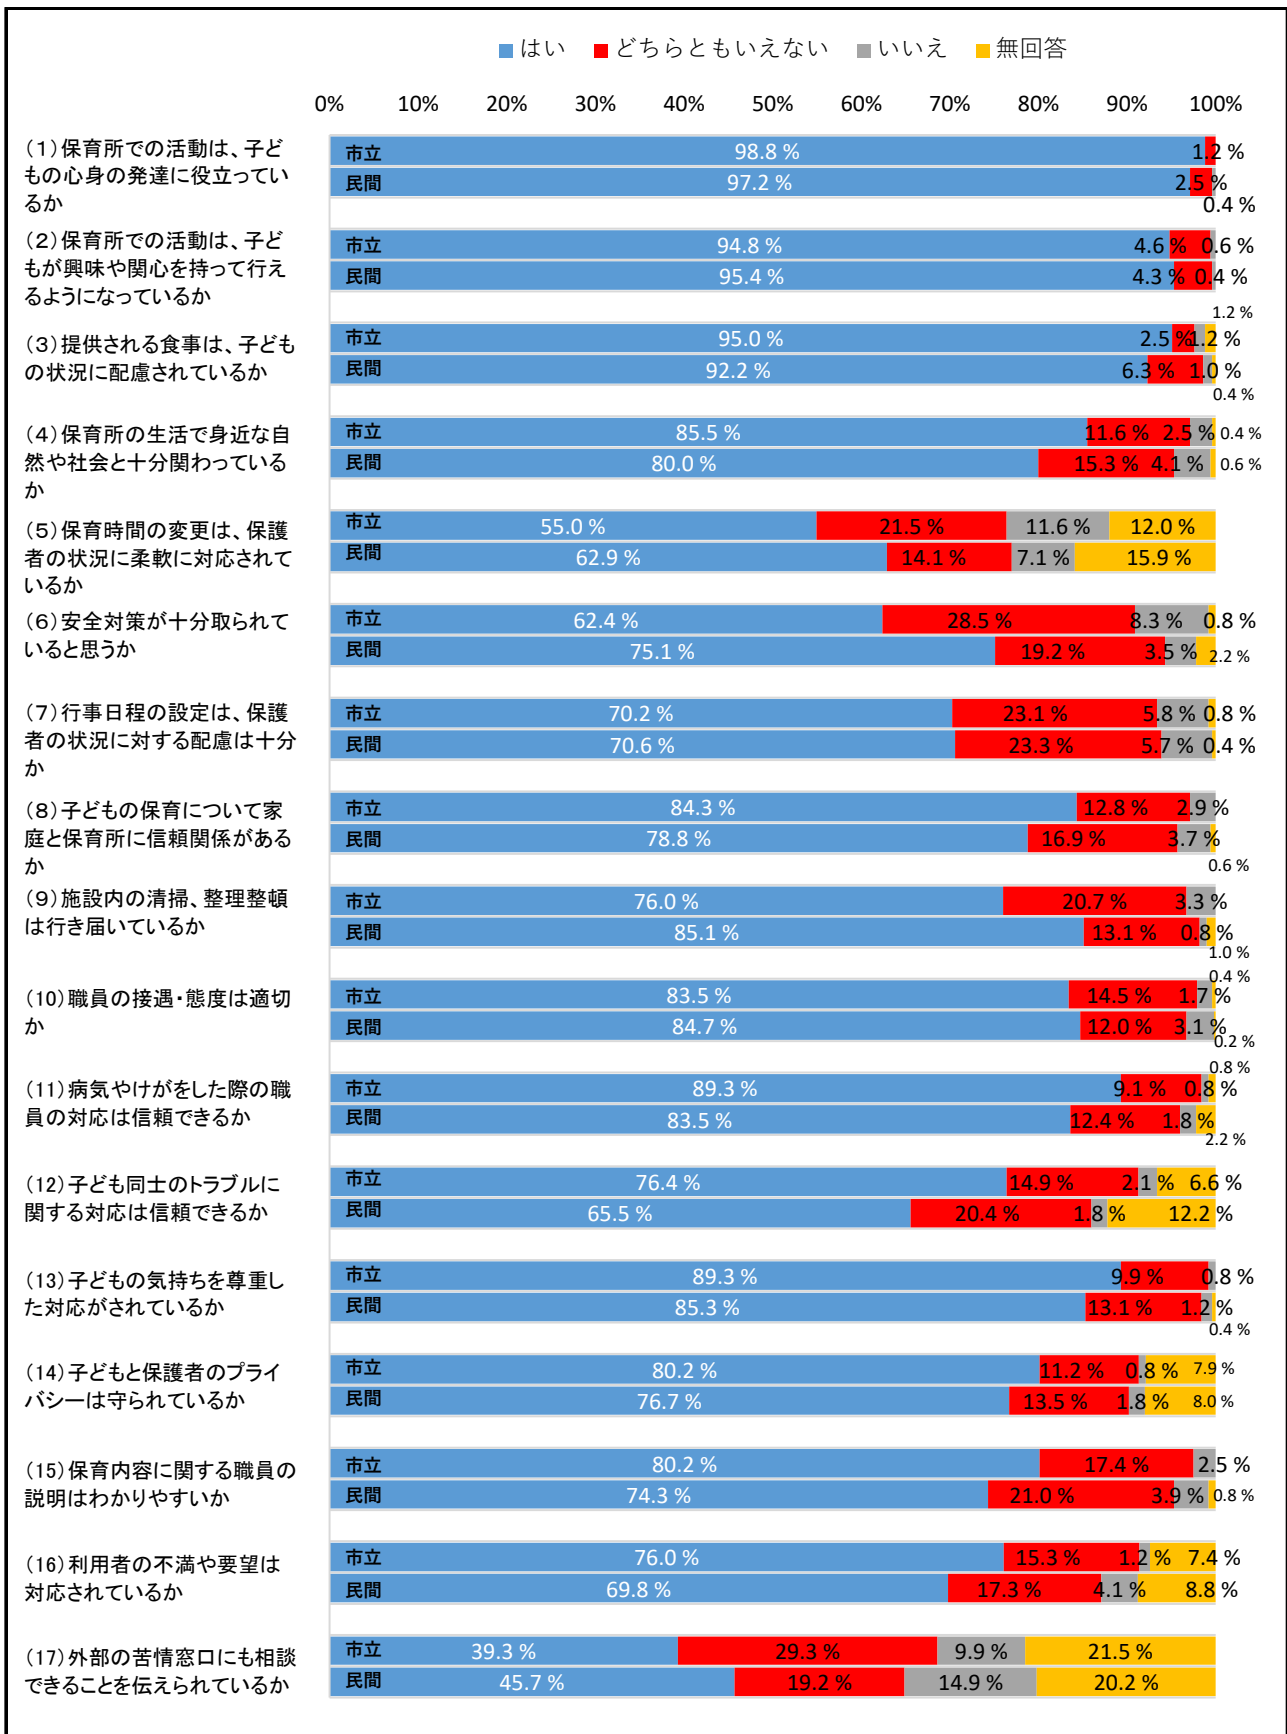

小金井市内の認可保育所における保育の質に関するアンケート調査結果

とうきょう福祉ナビゲーション 福祉サービス第三者評価 アンケート調査結果より
(対象 市立園:5園 民間園:15園)