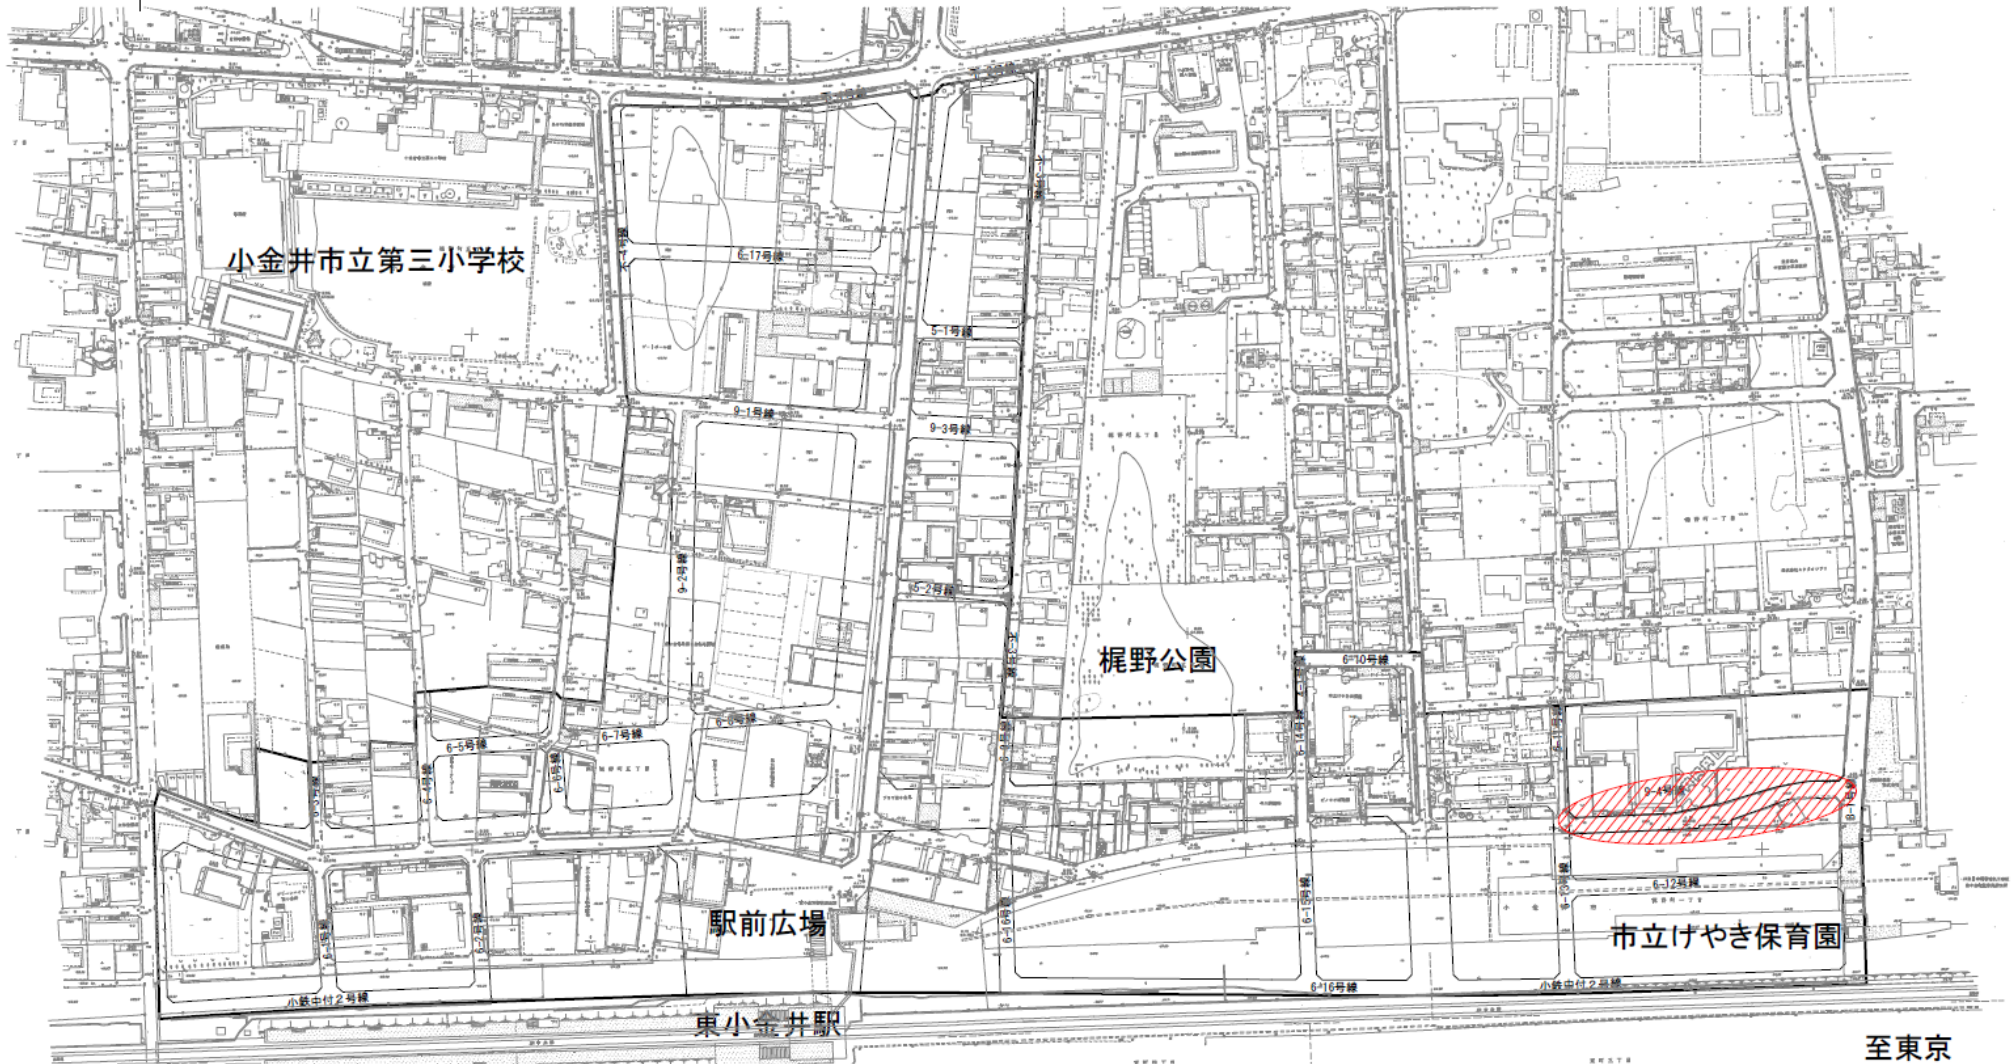

位置図

至立川

東小金井駅

通行止め箇所

至東京