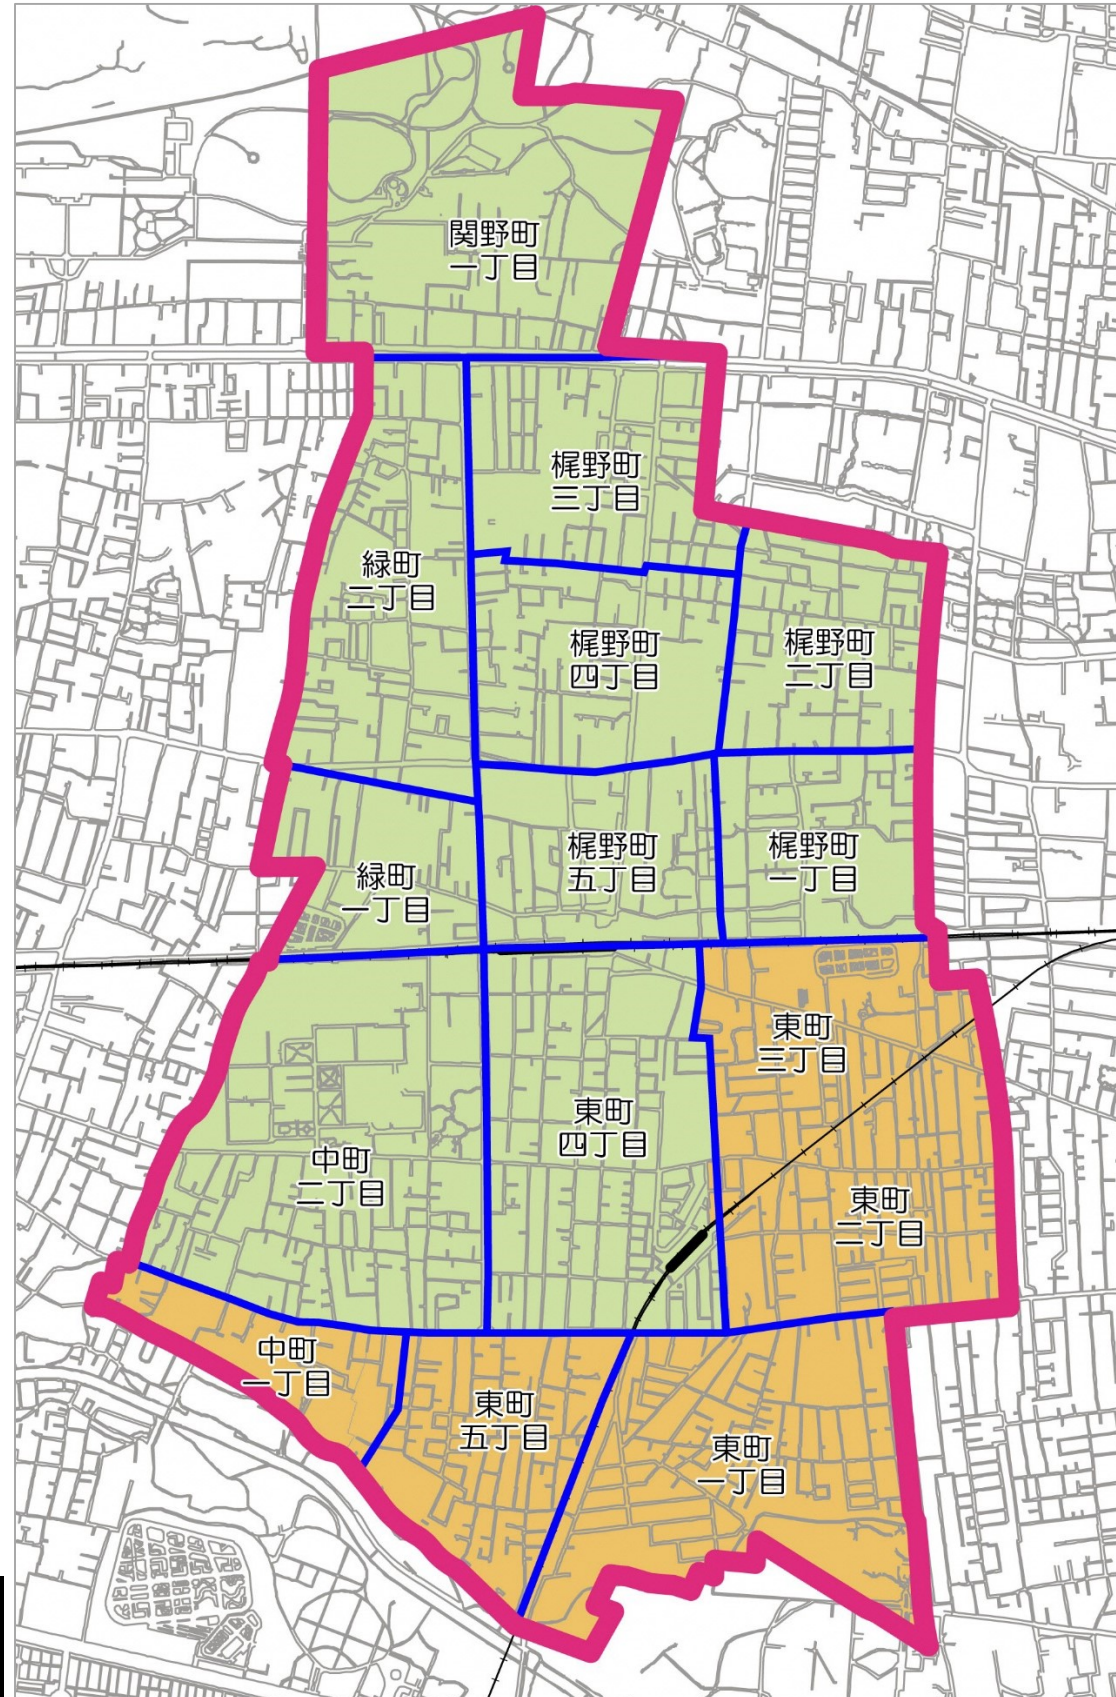

【東小金井地域】の現状

凡例

-  地域拠点
-  広域避難所
-  一時避難所
-  避難所
-  商店街
-  コミュニティ施設
(公民館・集会所)
-  高齢者福祉・介護施設
-  障がい福祉施設
-  図書館
-  文化施設
-  スポーツ施設
-  市民農園
-  寺・神社
-  その他施設

<総合危険度>

凡例

総合危険度

	ランク1
	ランク2
	ランク3

<災害時活動困難区域>

凡例

- 危険度ランク 5
- 危険度ランク 4
- 危険度ランク 3
- 危険度ランク 2
- 危険度ランク 1

<木造密集地域等>

凡例

木造住宅密集地域

農地を有し、防災性の維持・向上を図るべき地域