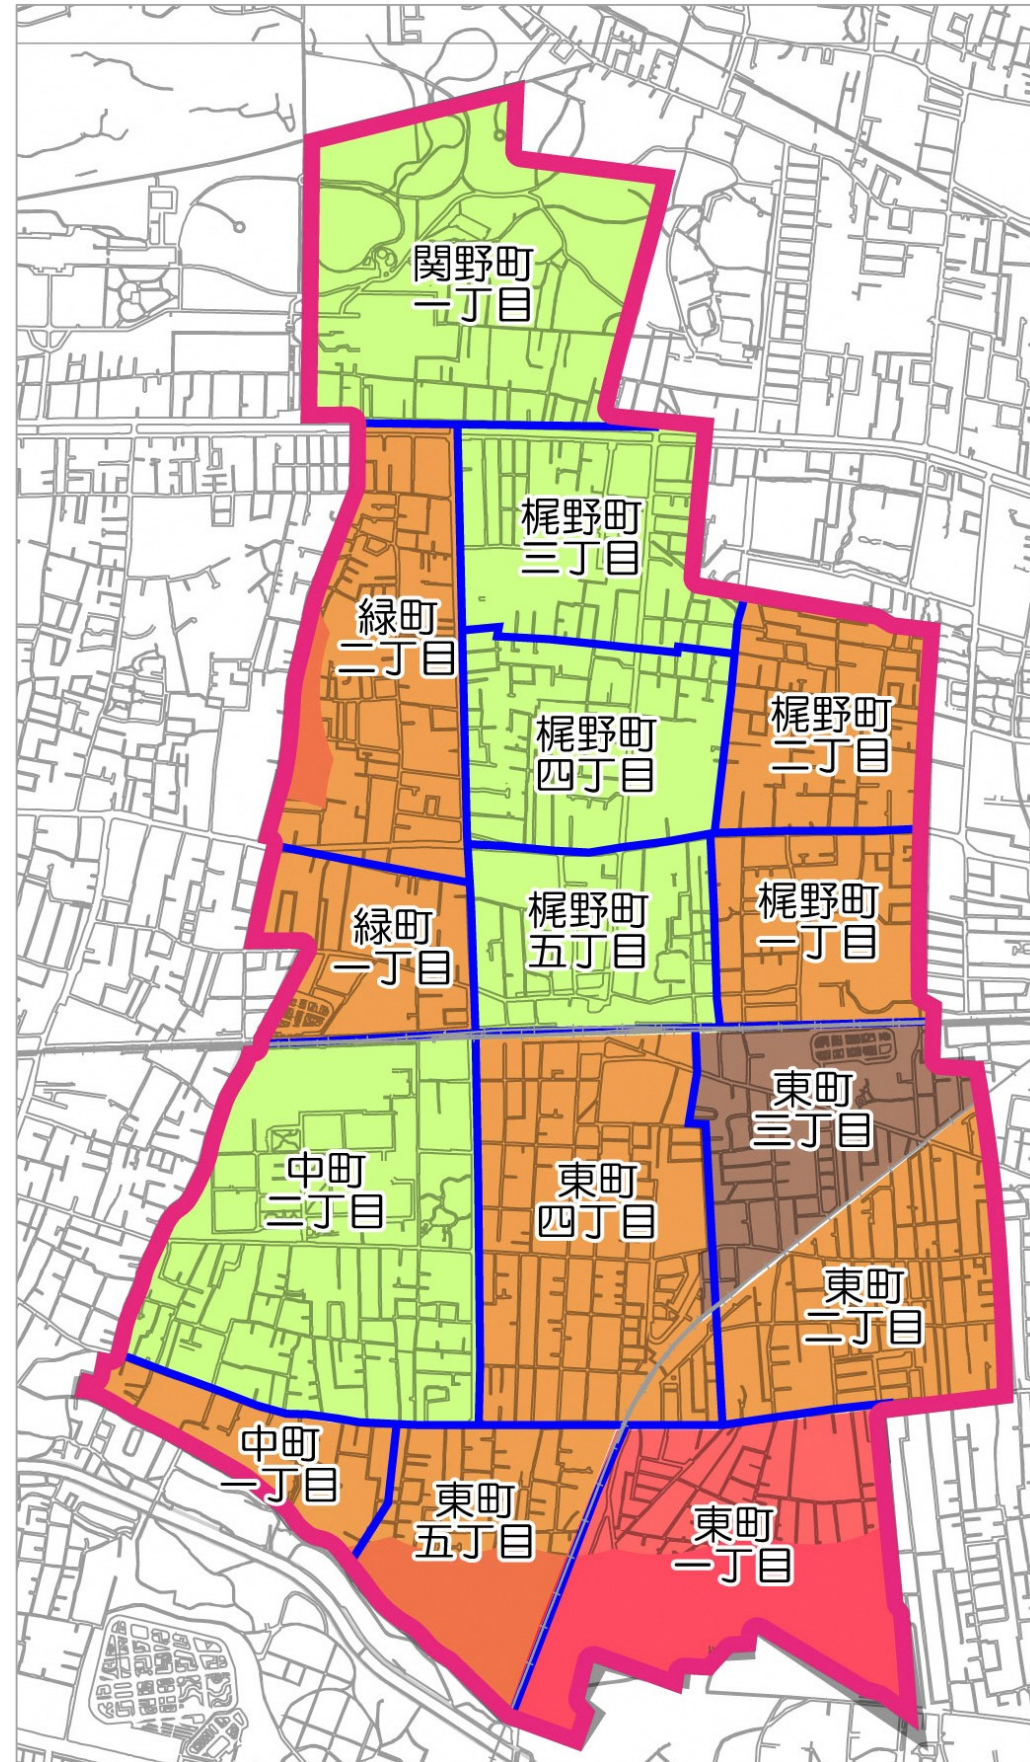

【東小金井地域】の現状

凡例

-  地域拠点
-  広域避難所
-  一時避難所
-  避難所
-  商店街
-  コミュニティ施設
(公民館・集会所)
-  高齢者福祉・介護施設
-  障がい福祉施設
-  図書館
-  文化施設
-  スポーツ施設
-  市民農園
-  寺・神社
-  その他施設

<総合危険度>

凡例

総合危険度

	ランク1
	ランク2
	ランク3

<災害時活動困難区域>

凡例

- 危険度ランク 5
- 危険度ランク 4
- 危険度ランク 3
- 危険度ランク 2
- 危険度ランク 1

<木造密集地域等>

凡例

木造住宅密集地域

農地を有し、防災性の維持・向上を図るべき地域