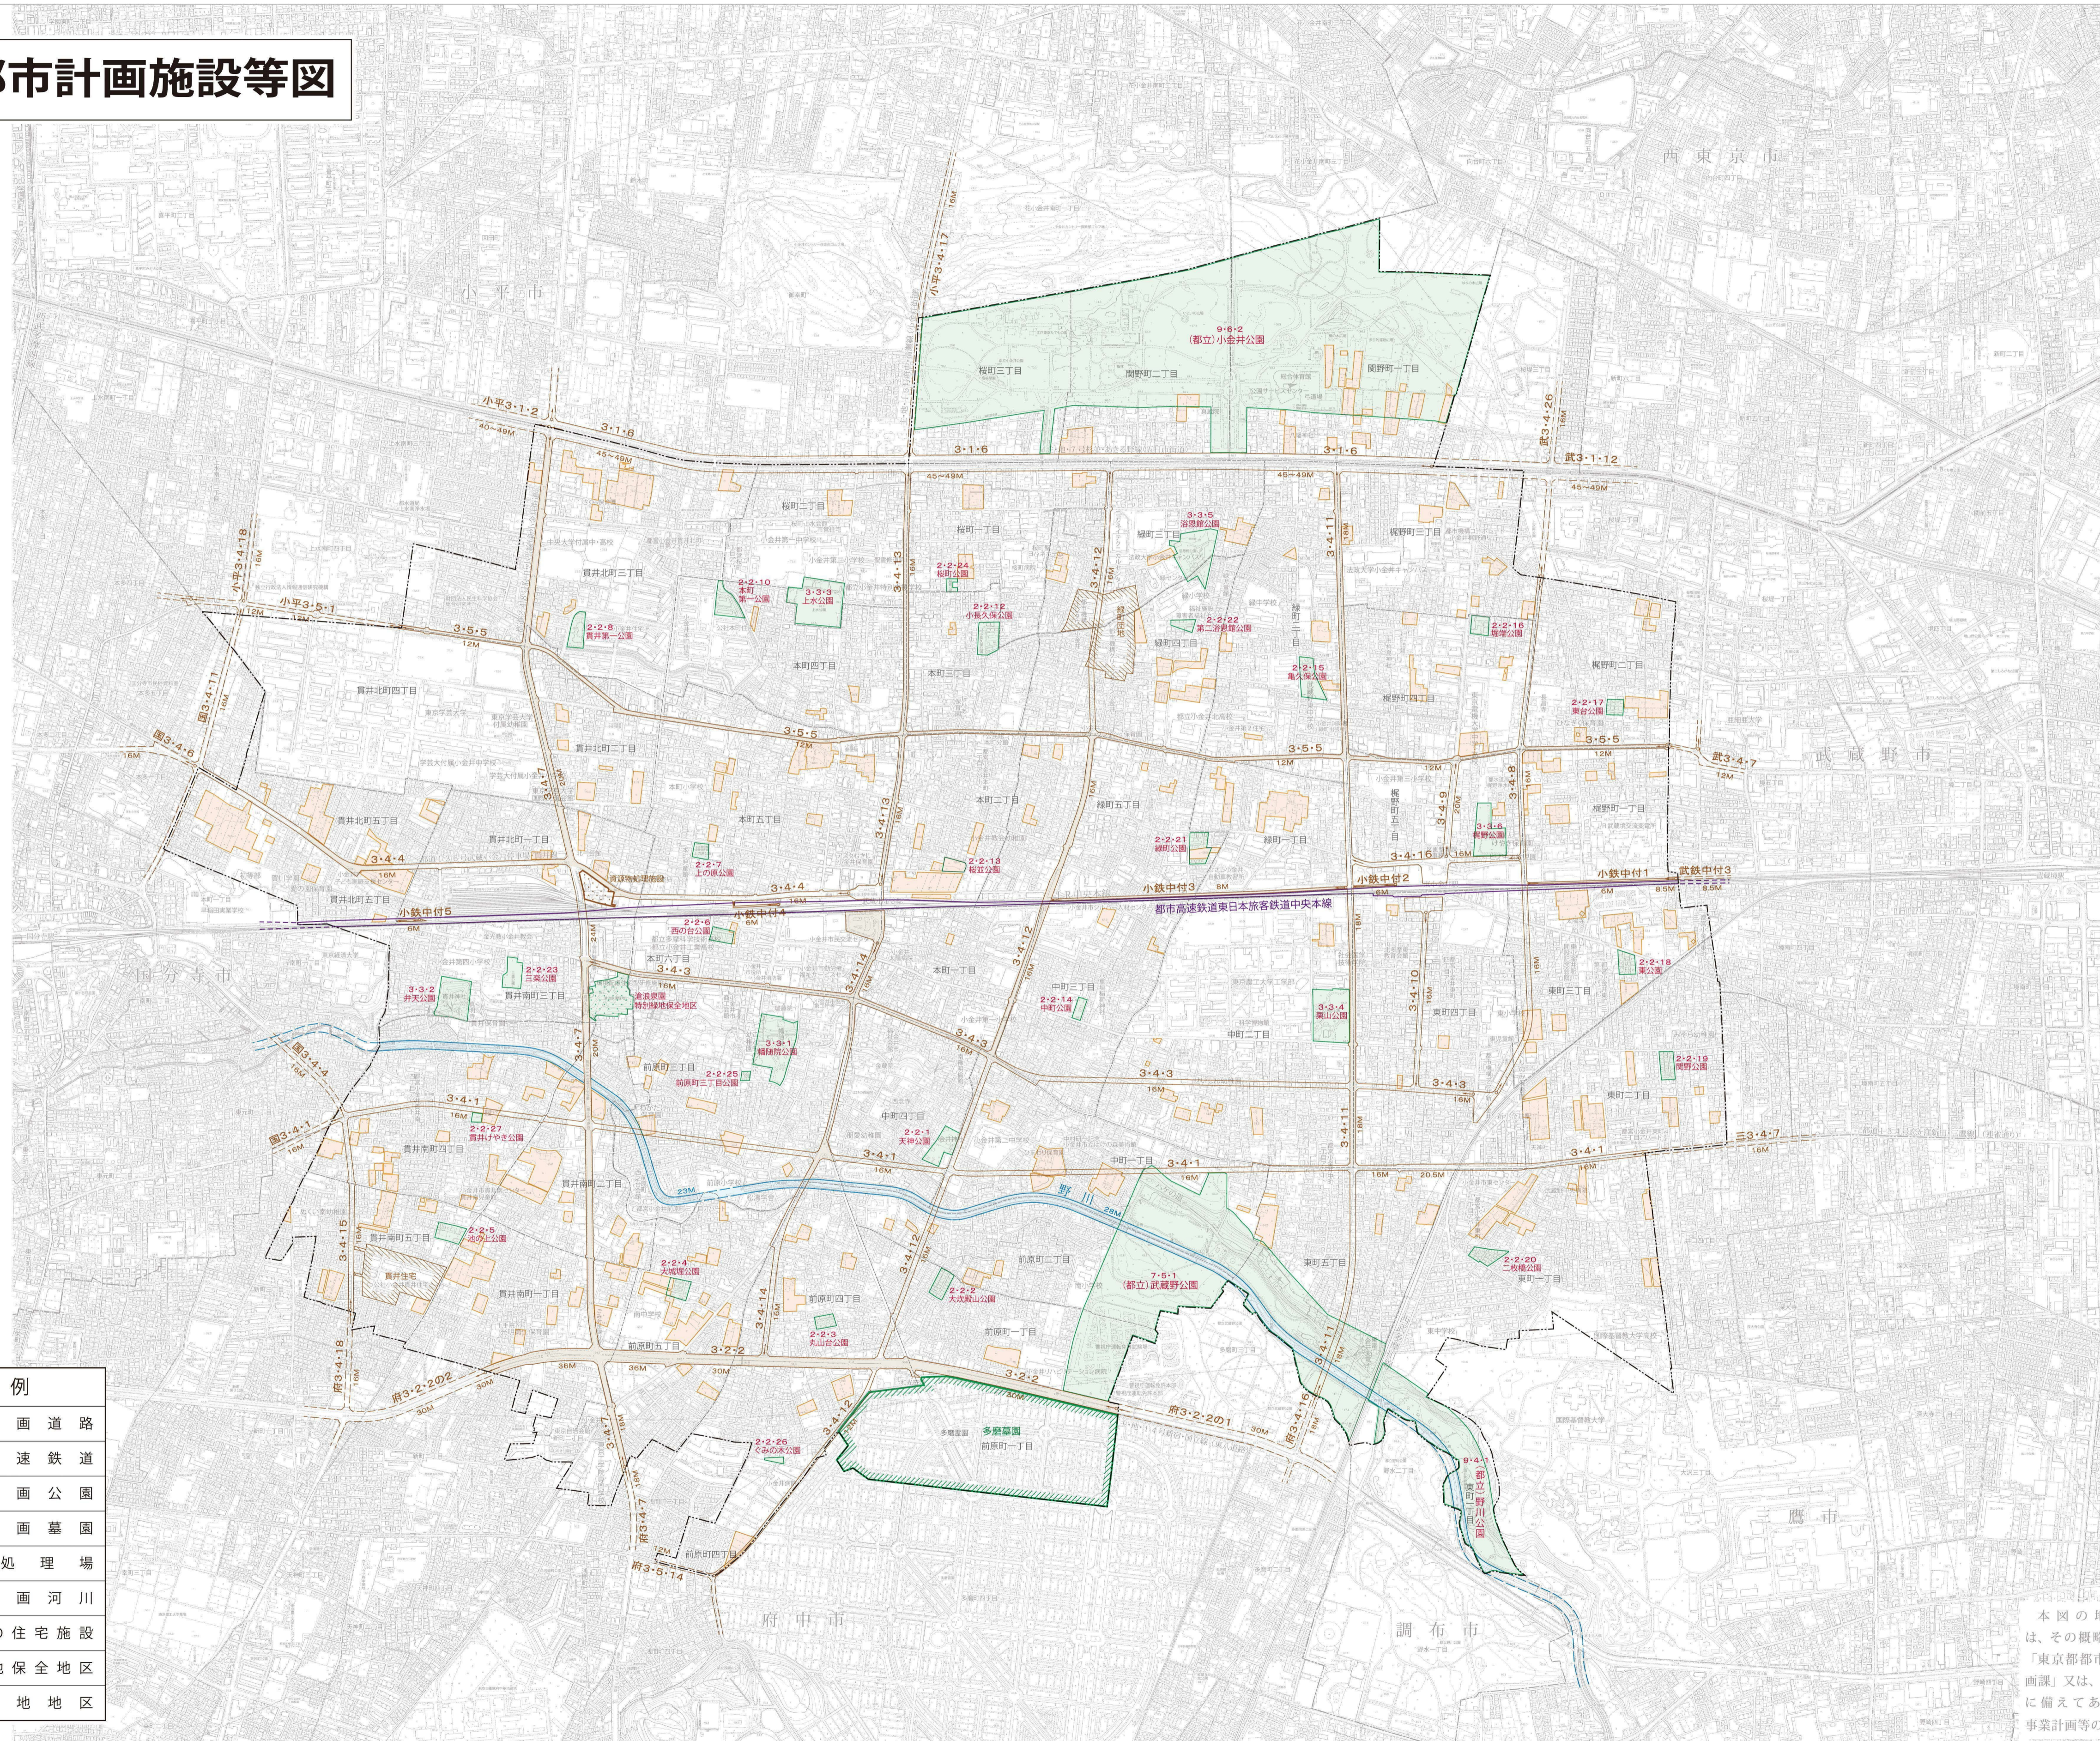

小金井都市計画施設等図

凡 例		
完成	未完成	都市計画道路
都市計画道路	都市高速鉄道	都市計画公園
都市計画公園	都市計画墓園	ごみ処理場
ごみ処理場	都市計画河川	一団地の住宅施設
都市計画河川	特別緑地保全地区	生産緑地地区
一団地の住宅施設	生産緑地地区	

本図の地区の境界、道路の位置等は、その概略を示すもので詳細については、「東京都都市整備局都市づくり政策部都市計画課」又は、「小金井市都市整備部都市計画課」に備えてある指定図書を確認されたい。事業計画等の詳細は各担当課でご確認ください。

「この地図は、東京府知事の承認を受けて、東京府縮尺2,500分の1地形図を利用して作成したものである。（承認番号）6都市基設第61号」「承認番号」6都市基設第243号、令和6年12月18日」「印刷製版を禁ずる」