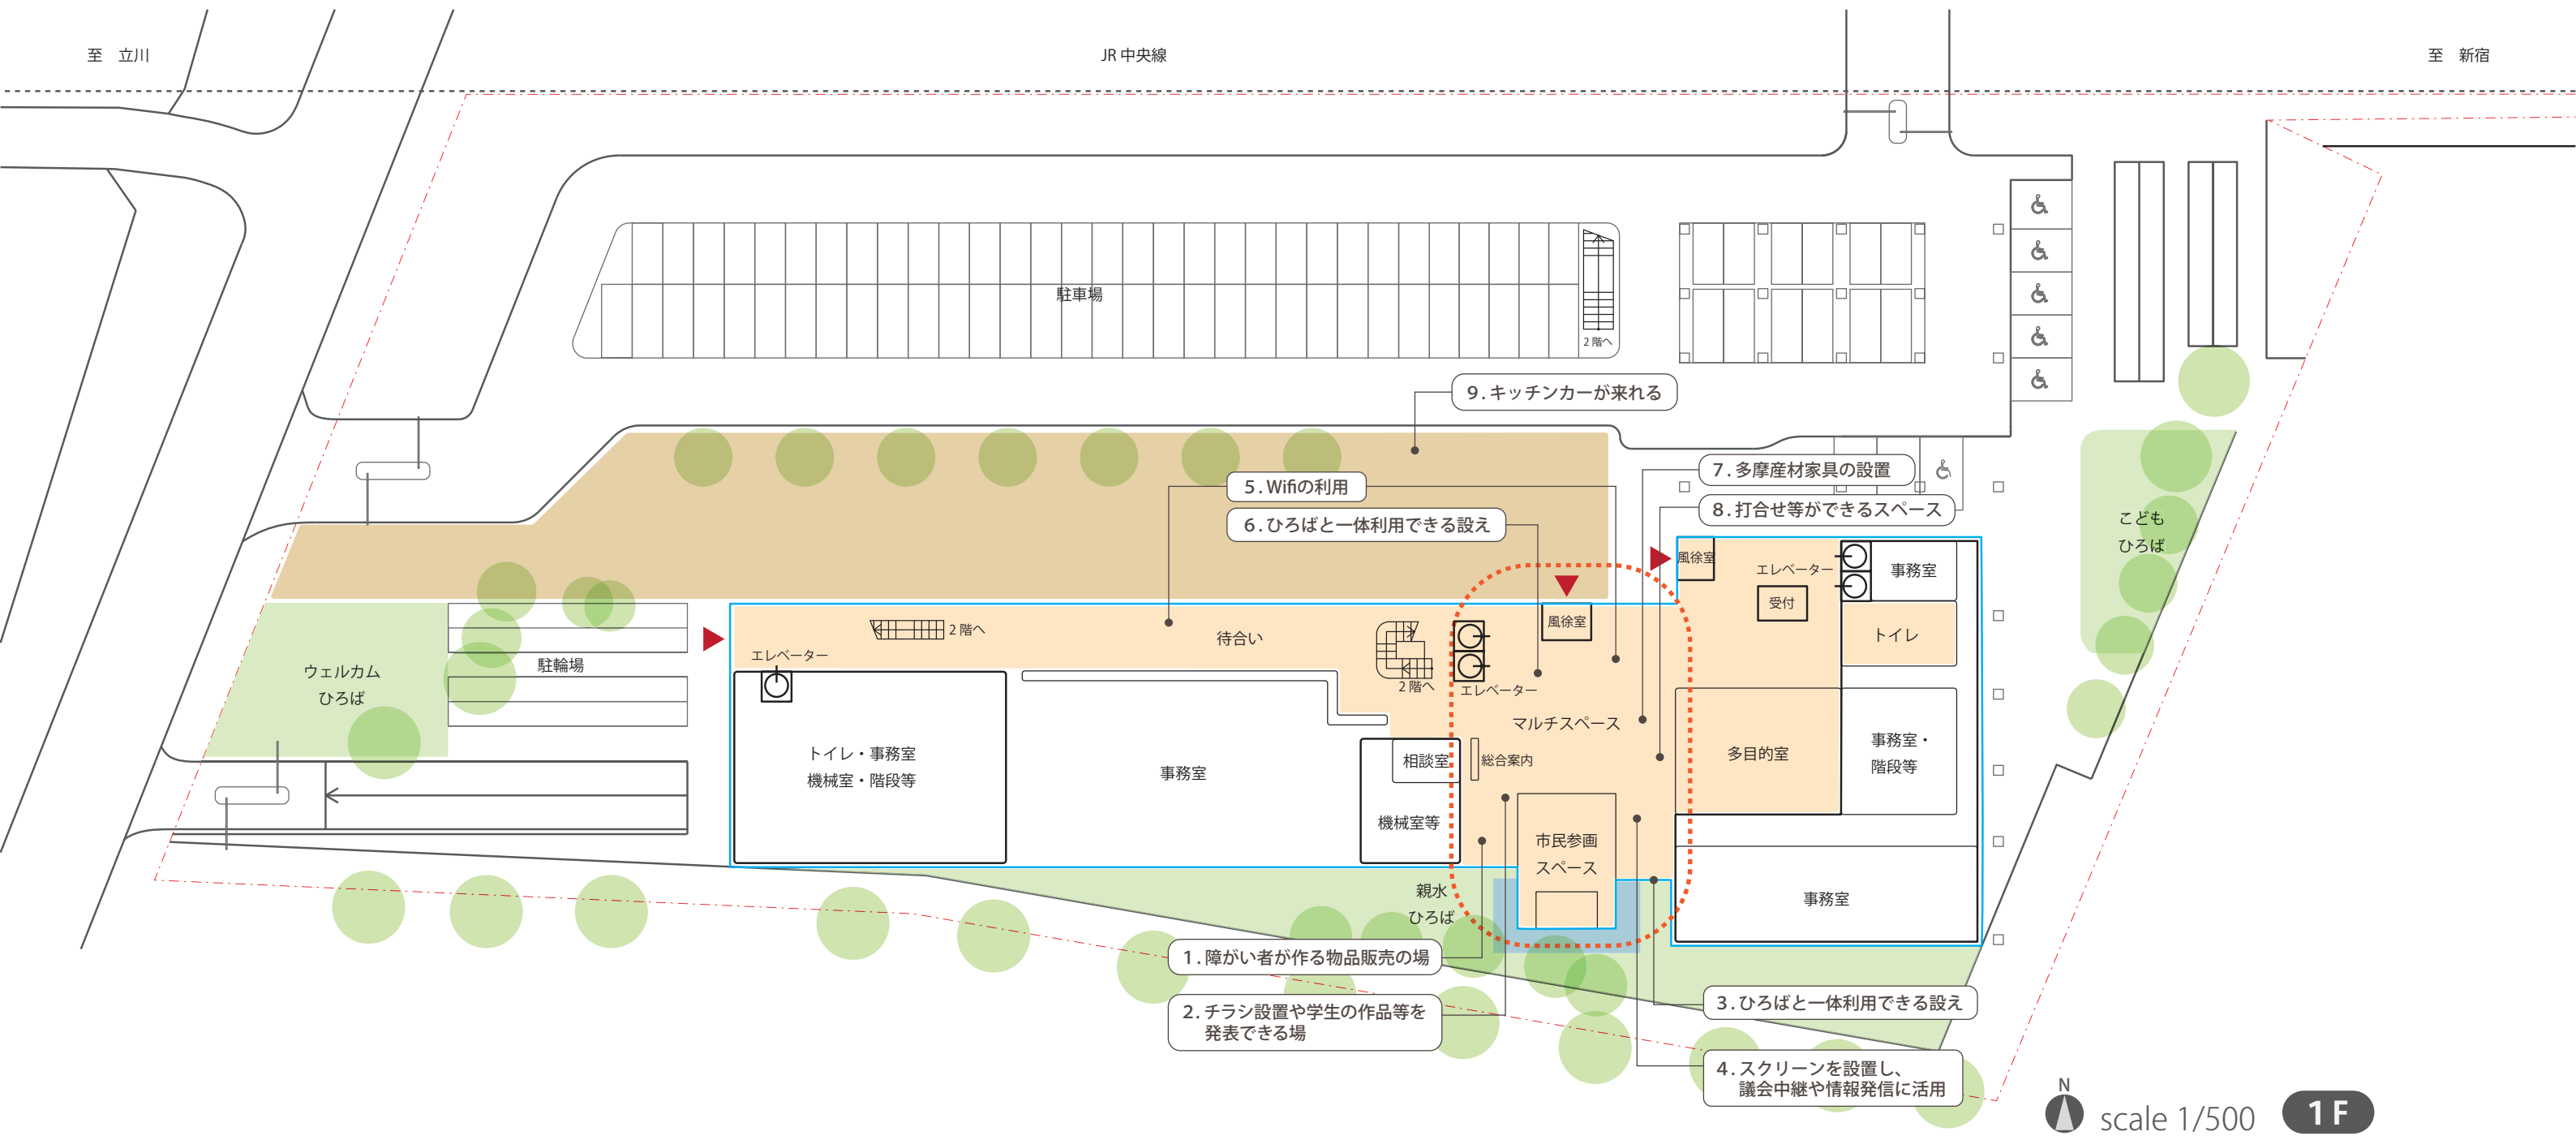

開庁時

閉庁時

※17:15~22:00

凡例

— セキュリティライン

閉庁時

※17:15~22:00

凡例

--- セキュリティライン

3F

- 1. 情報発信スペース
- 2. 小金井産の野菜を使ったものが食べられるカフェ
気軽に使える飲食スペース

N scale 1/500

2F