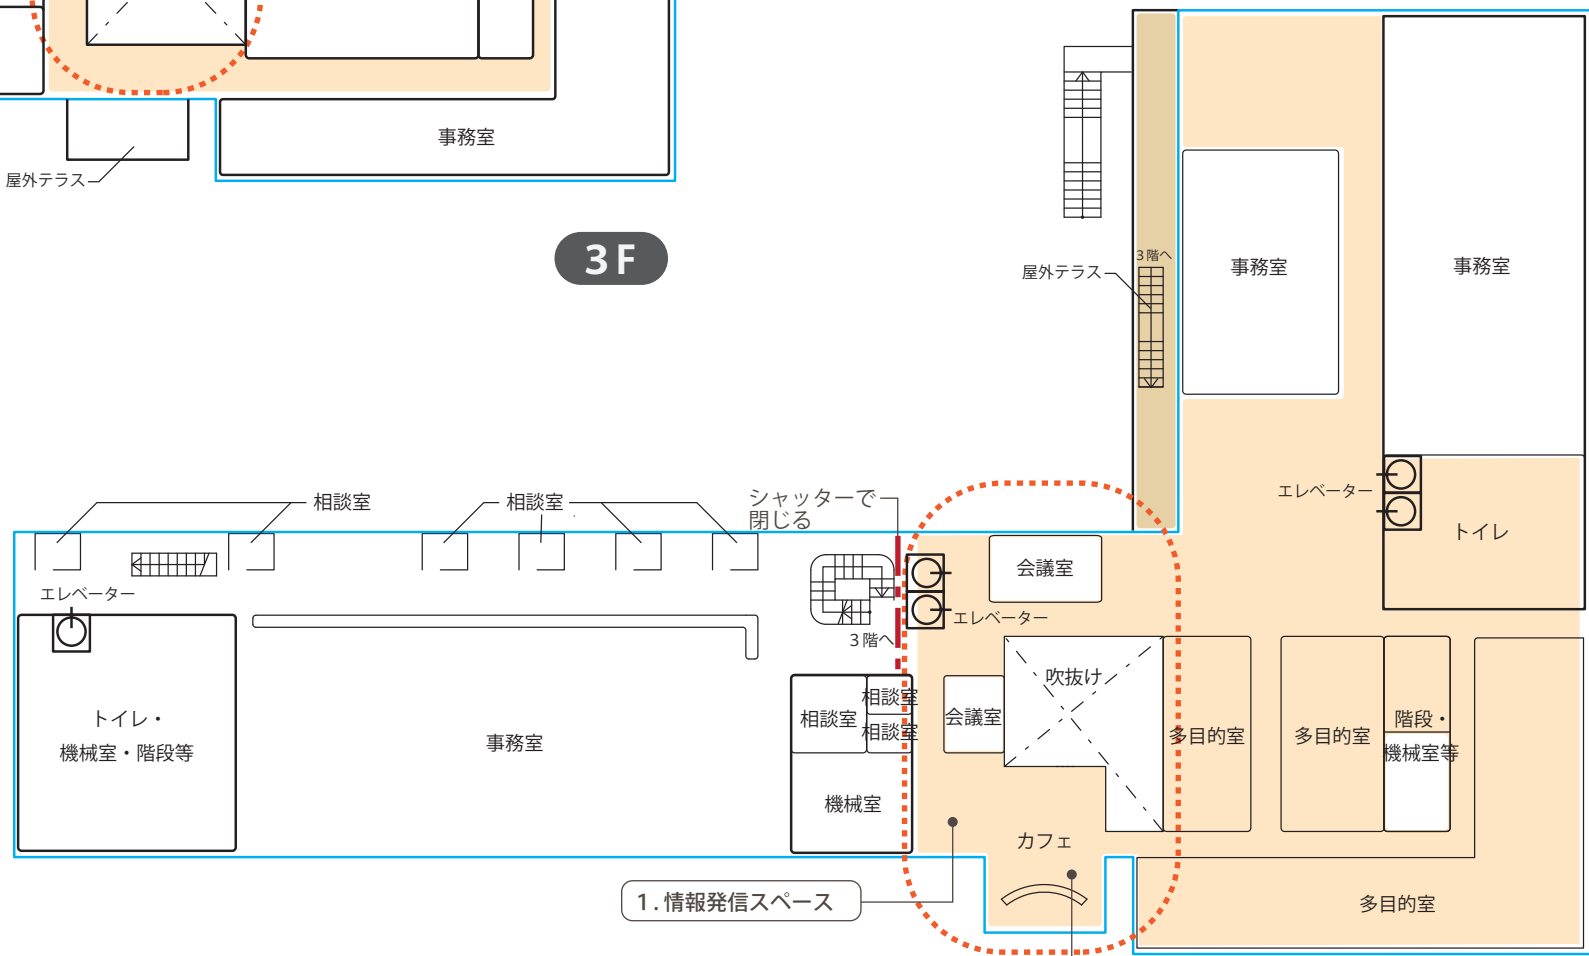

開庁時

閉庁時

※17:15~22:00

凡例

— セキュリティライン

閉庁時

※17:15~22:00

凡例

--- セキュリティライン

3F

- 1. 情報発信スペース
- 2. 小金井産の野菜を使ったものが食べられるカフェ
気軽に使える飲食スペース

N scale 1/500

2F