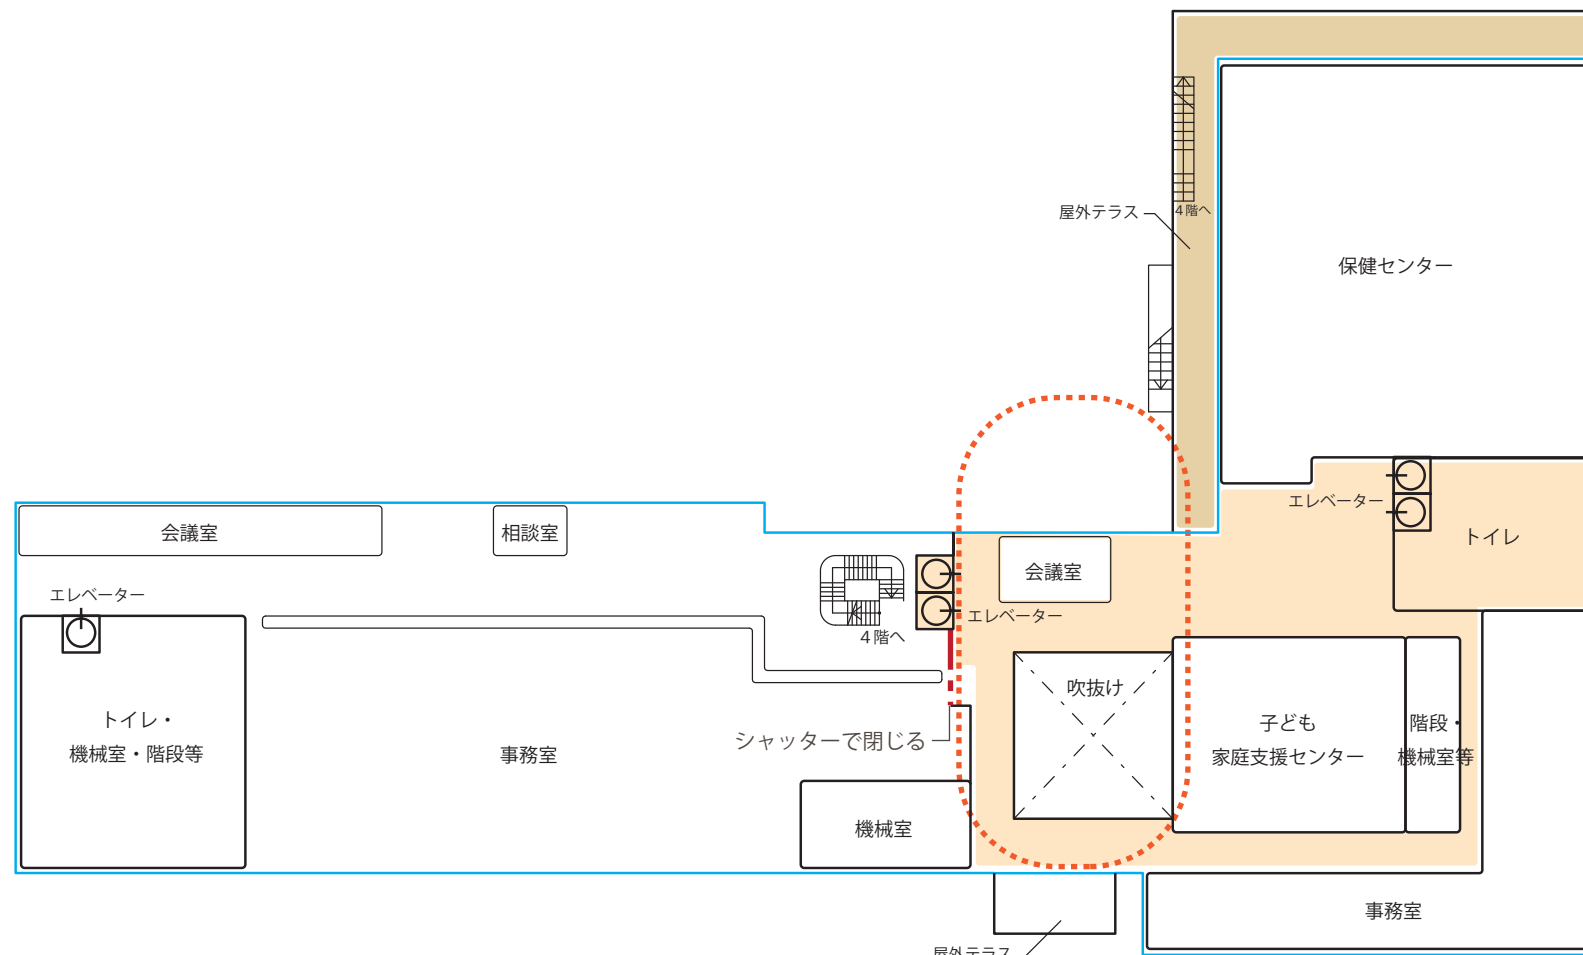

開庁時

閉庁時

※17:15~22:00

凡例

— セキュリティライン

閉庁時

※17:15~22:00

凡例

--- セキュリティライン

3F

- 1. 情報発信スペース
- 2. 小金井産の野菜を使ったものが食べられるカフェ
気軽に使える飲食スペース

N scale 1/500

2F