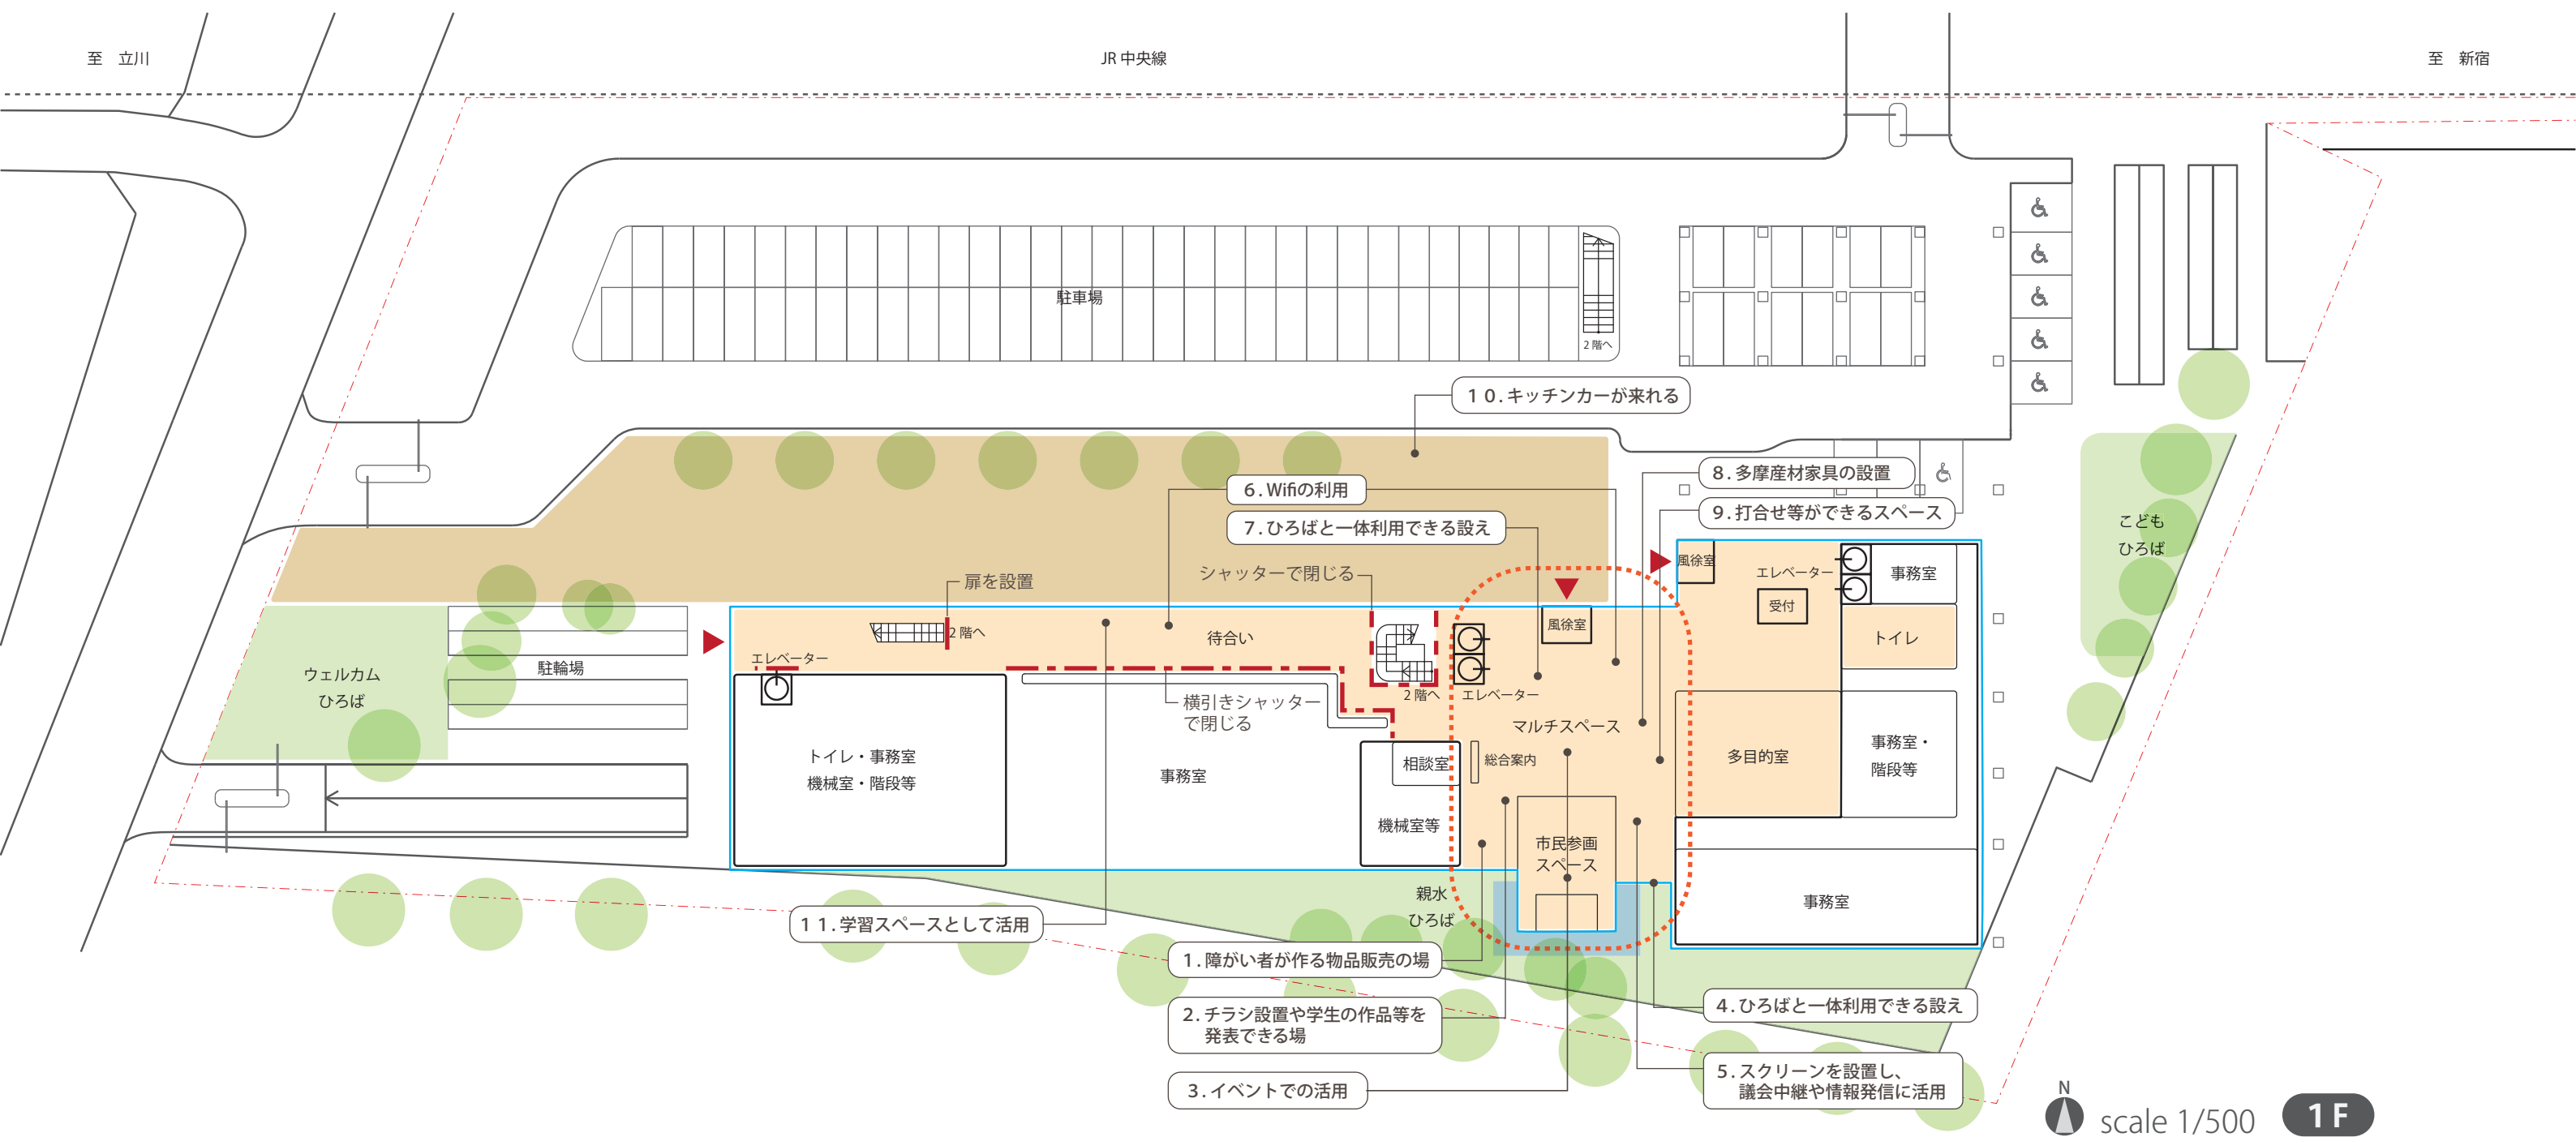

開庁時

閉庁時

※17:15~22:00

凡例

— セキュリティライン

閉庁時

※17:15~22:00

凡例

--- セキュリティライン

3F

- 1. 情報発信スペース
- 2. 小金井産の野菜を使ったものが食べられるカフェ
気軽に使える飲食スペース

N scale 1/500

2F