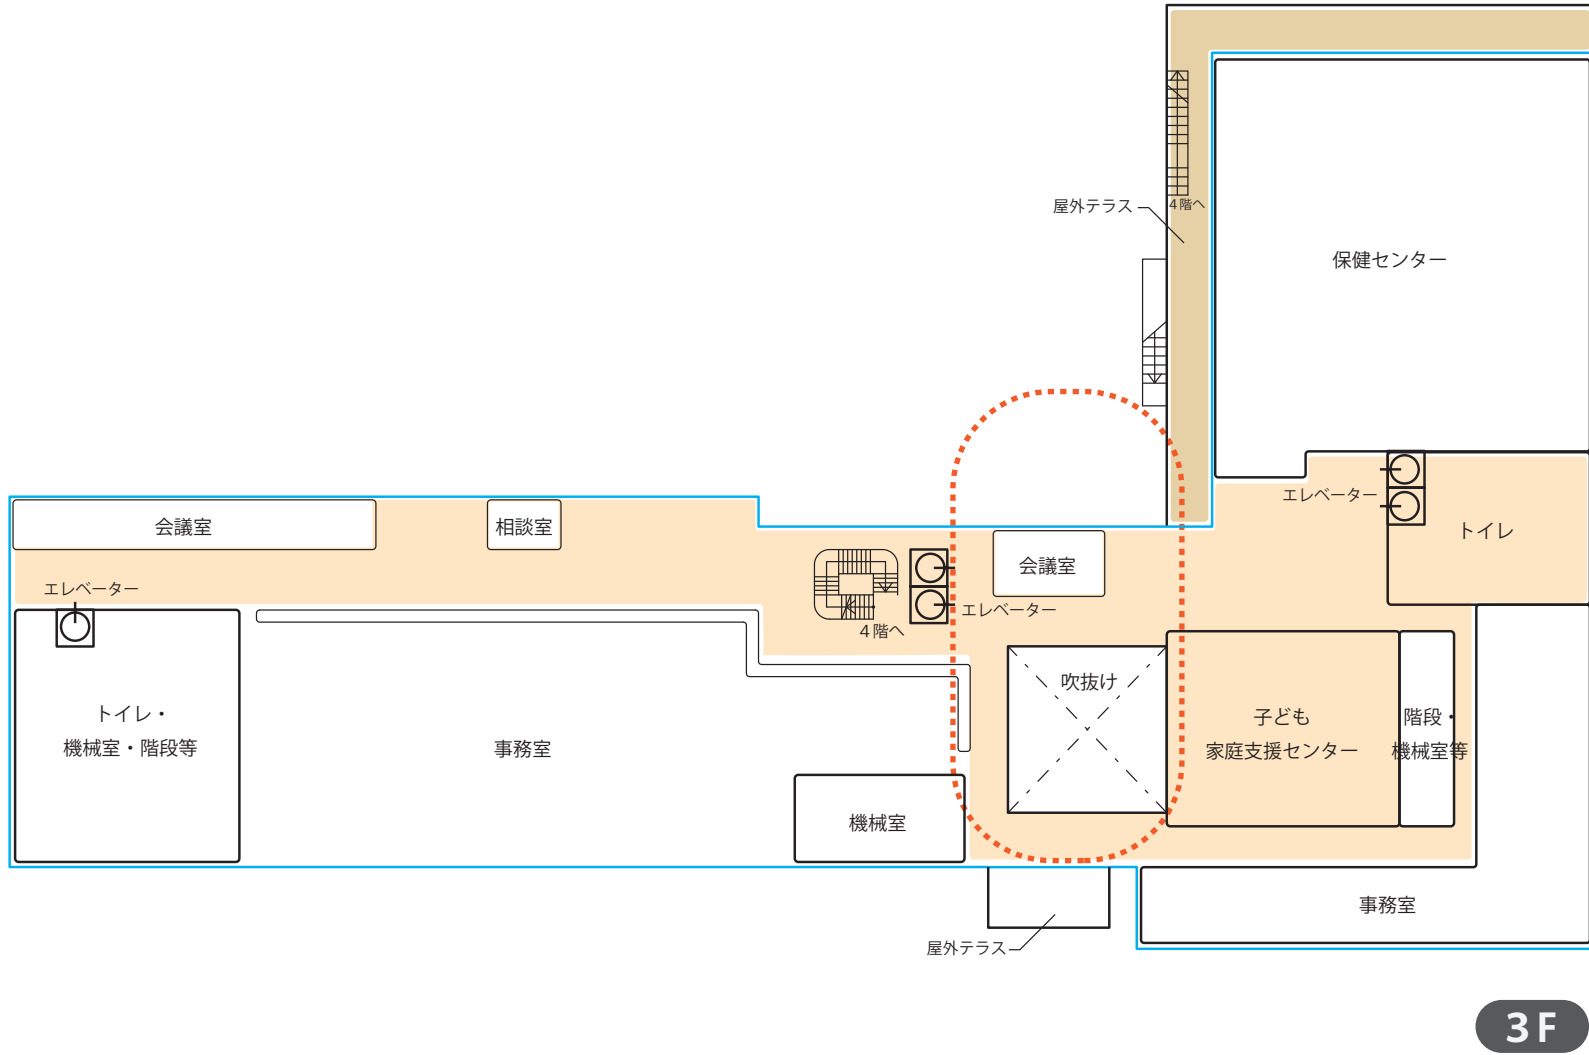

開庁時

閉庁時

※17:15~22:00

凡例

— セキュリティライン

閉庁時

※17:15~22:00

凡例

--- セキュリティライン

3F

- 1. 情報発信スペース
- 2. 小金井産の野菜を使ったものが食べられるカフェ
気軽に使える飲食スペース

N scale 1/500

2F